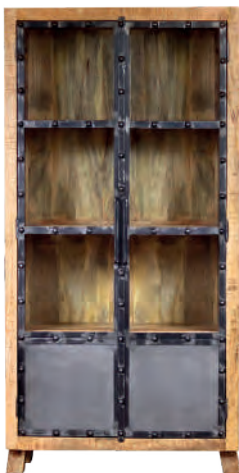

**Table basse** - GRA-019  
Métal  
62 x 62 x 40

**Vitrine** - GRA-015  
Métal - Verre  
90 x 40 x 180

**Meuble TV** - PH-008  
Manguier - Métal  
153 x 46 x 60

**Meuble TV** - PH-018  
Manguier - Métal  
120 x 46 x 60

**Table basse** - PH-019  
Manguier - Métal  
120 x 60 x 46

**Tables basses gigognes**  
PH-029  
Manguier - Métal  
77 x 77 x 50  
57 x 57 x 46  
40 x 40 x 38

**Buffet** - PH-007  
Manguier - Métal - Verre  
180 x 45 x 100

**Vitrine** - PH-015  
 Manguier - Métal - Verre  
 90 x 40 x 180

**Table à manger Pieds X ou U**

PH-023 / PH-024 / PH-030  
 Manguier - Métal  
 180 x 95 x 77  
 200 x 100 x 77  
 220 x 110 x 77