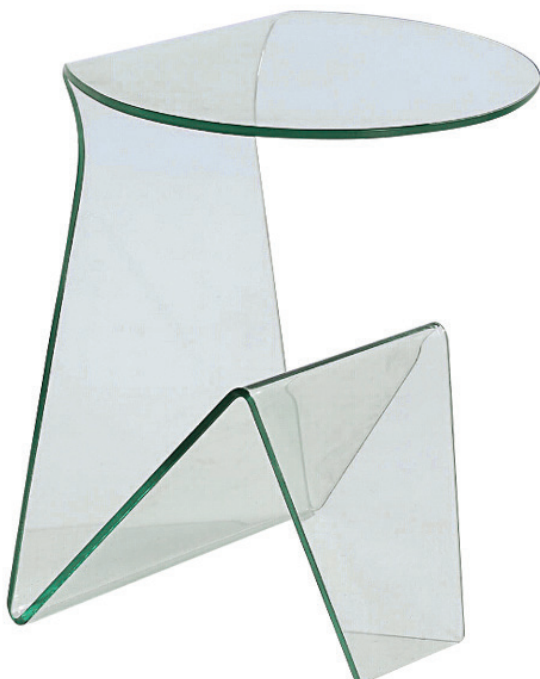

Mesa 636

Cristal 10 mm.
45 x 40 x 55 cm.
PUNTOS: 138