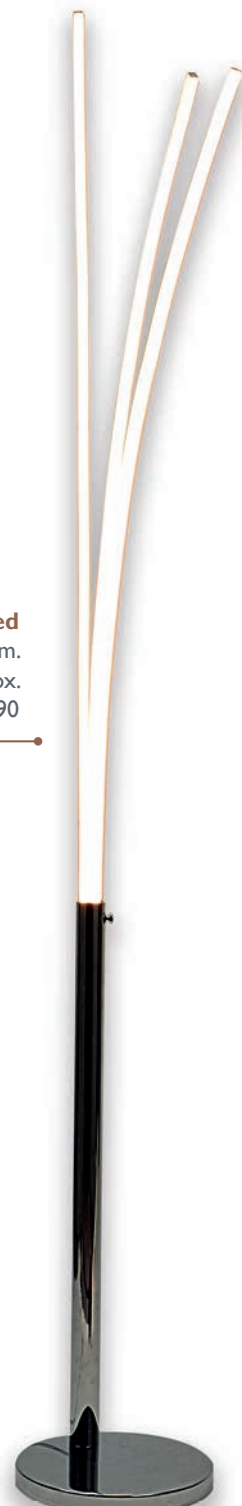

Lámpara de pie 1071 led
Ø25 x 180 cm.
Aluminio/base Inox.
PUNTOS: 190