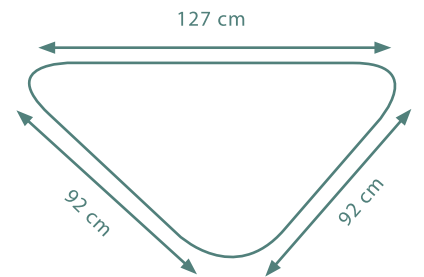

Mesa Círculos
Acero inox.
Cristal templado 12 mm.
80/136 x 80 x 42 cm.
PUNTOS: 426

CERRADA

ABIERTA

Mesa Rincón D19
Ø53 x 67 cm.
Regulable en altura
PUNTOS: 164

Mesa Auxiliar B-012
Cristal templado 8 mm.
Base en mármol.
Ø 55 x 60 cm.
PUNTOS: 96

CERRADA

Mesa Aire 90/156 x 60 x 44 cm.

Cristal templado 12 mm.

Base acero inox.

PUNTOS: 440

Base blanca

PUNTOS: 435

ABIERTA