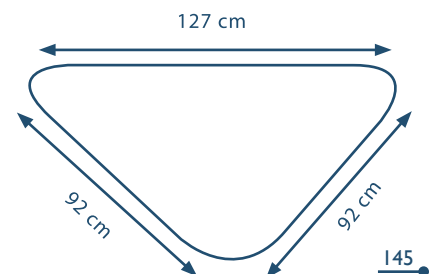

Silla B-3601

Chapa nogal y piel negra
Altura asiento: 40 cm.
Altura brazos: 51 cm.
89 x 75 x 75 cm.
PUNTOS: 345

Mesa B-015

Chapa nogal
67,5 x 35,5 x 40 cm.
PUNTOS: 150

Mesa B-033

Chapa nogal
Ø 85 x 45 cm.
PUNTOS: 202

Mesa centro D70 negra

Cristal templado 19 mm.
Opción en blanco pág. 73
127 x 92 x 40 cm.
PUNTOS: 355