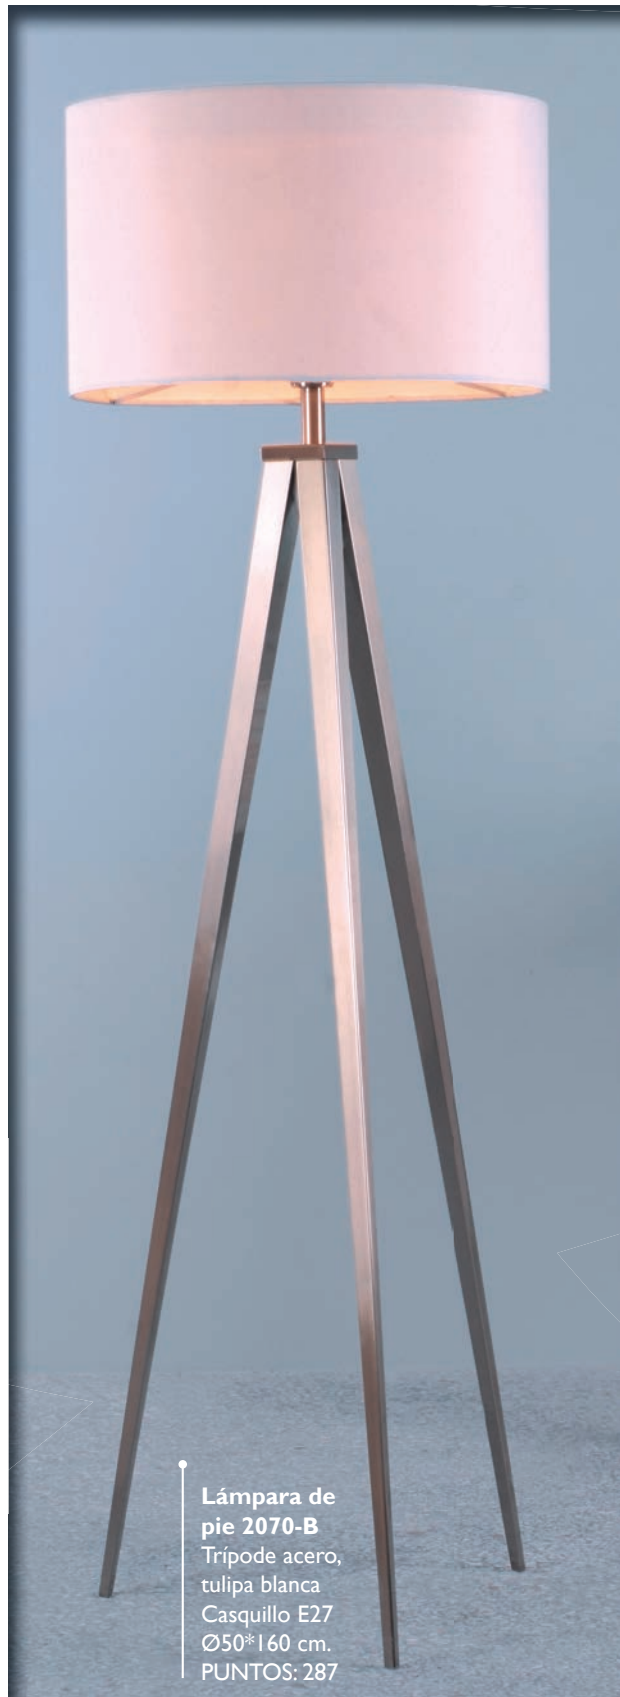

Lámpara de pie 2070-B
Trípode acero,
tulipa blanca
Casquillo E27
Ø50*160 cm.
PUNTOS: 287