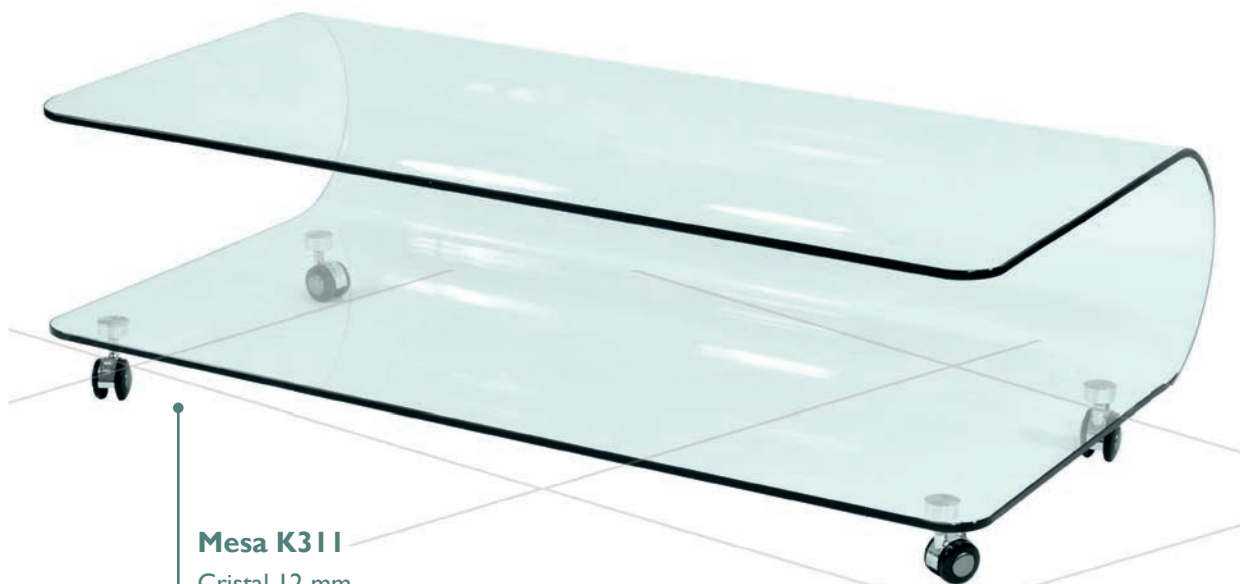

Cristal templado 12 mm.
120 x 70 x 40 cm.
PUNTOS: 402

Mesa K006

Cristal templado 12 mm.
110 x 55 x 35 cm.
PUNTOS: 179

Mesa K202

Cristal Templado 12 mm.
Base inferior madera lacada blanco
110*55*35 cm.
PUNTOS: 259

Mesa 215

Cristal 10 mm.
120 x 60 x 42 cm.
PUNTOS: 242

Mesa K311

Cristal 12 mm.
130 x 70 x 42 cm.
370 PUNTOS

110 x 60 x 39 cm.
330 PUNTOS

Mesa KR03

Cristal templado 12 mm.
120 x 60 x 40 cm.
PUNTOS: 242

Mesa KI16