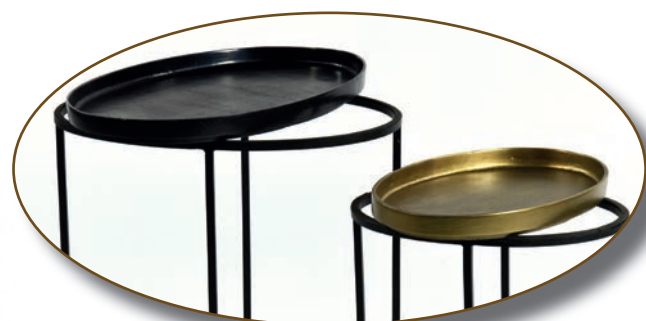

Tapas verde bhatti patinada,
bases acabado latón anticuario