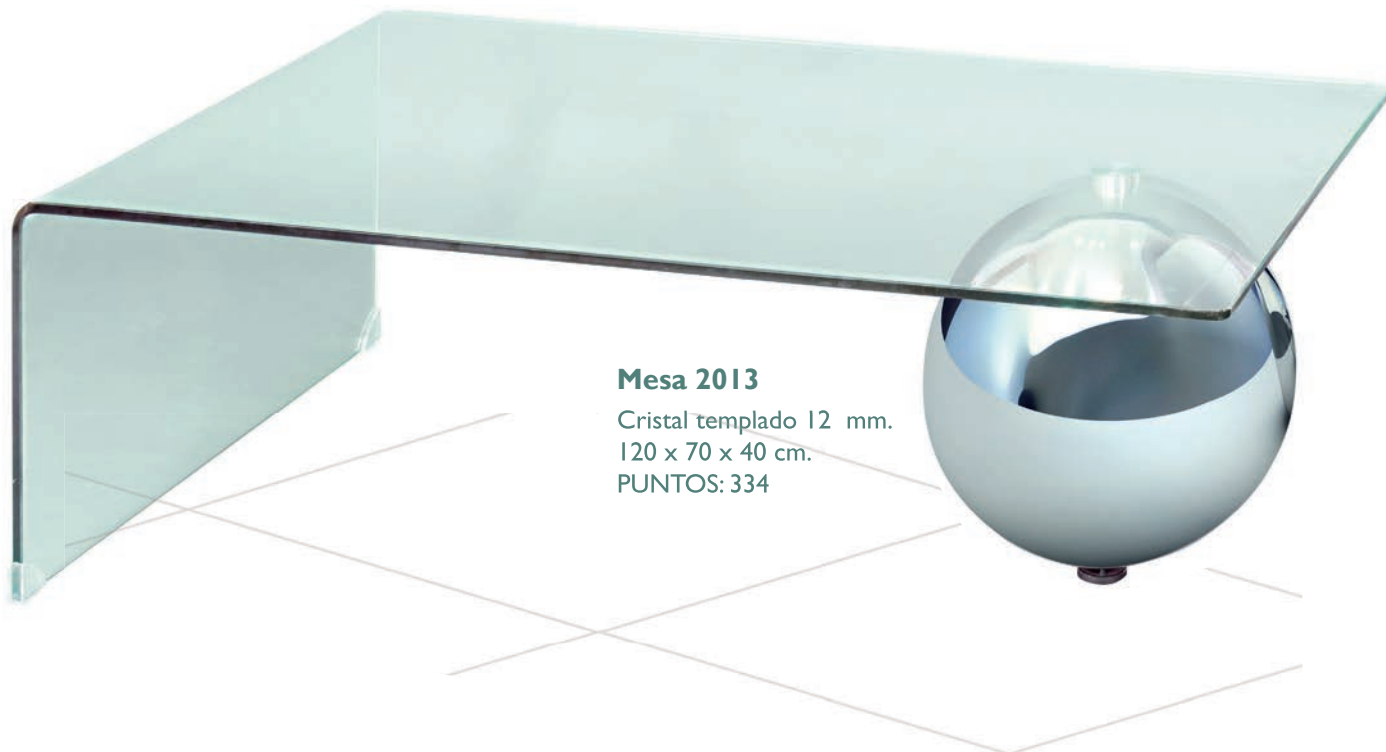

Cristal templado 12 mm.
120 x 70 x 40 cm.
PUNTOS: 402

Mesa K006

Cristal templado 12 mm.
110 x 55 x 35 cm.
PUNTOS: 179

Mesa K202

Cristal Templado 12 mm.
Base inferior madera lacada blanco
110*55*35 cm.
PUNTOS: 259

Mesa 215

Cristal 10 mm.
120 x 60 x 42 cm.
PUNTOS: 242

Mesa K311

Cristal 12 mm.
130 x 70 x 42 cm.
370 PUNTOS

110 x 60 x 39 cm.
330 PUNTOS

Mesa KR03

Cristal templado 12 mm.
120 x 60 x 40 cm.
PUNTOS: 242

Mesa KI16

Cristal templado
SUP. 12 mm. INF: 8 mm.
110 x 55 x 35 cm.
PUNTOS: 191

Mesa 2013

Cristal templado 12 mm.
120 x 70 x 40 cm.
PUNTOS: 334

Mesa 206

Cristal 10 mm.
110 x 55 x 35 cm.
PUNTOS: 244

Mesa 639

Cristal 10 mm.
120 x 60 x 45 cm.
PUNTOS: 241

Mesa Círculos
Acero inox.
Cristal templado 12 mm.
80/136 x 80 x 42 cm.
PUNTOS: 426

CERRADA

ABIERTA

Mesa Rincón D19
Ø53 x 67 cm.
Regulable en altura
PUNTOS: 164

Mesa Auxiliar B-012
Cristal templado 8 mm.
Base en mármol.
Ø 55 x 60 cm.
PUNTOS: 96