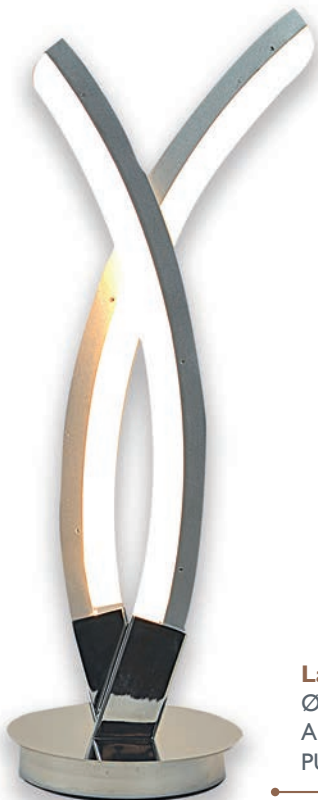

Lámpara de pie 1074 led
Ø38 x 135 cm.
Aluminio/base Inox.
PUNTOS: 155

Lámpara de pie 1072 led
Ø28 x 180 cm.
Aluminio/base Inox.
PUNTOS: 175

Lámpara de pie 1073 led
Ø28 x 180 cm.
Aluminio/base Inox.
PUNTOS: 184

Lámpara de pie 1071 led
Ø25 x 180 cm.
Aluminio/base Inox.
PUNTOS: 190

Lámpara de techo 1082 led
40 x 35 cm.
Aluminio/base Inox.
PUNTOS: 60

Lámpara de techo 1083 led
60 x 40 cm.
Aluminio/base Inox.
PUNTOS: 65

Lámpara aplique 1075 led
22 x 30 cm.
Aluminio/base Inox.
PUNTOS: 24

Lámpara de mesa 1078 led
Ø16 x 52 cm.
Aluminio/base Inox.
PUNTOS: 65

Lámpara de techo 1079 led
115 x 123 cm.
(regulable en altura)
Inox./cristal macizo
PUNTOS: 140