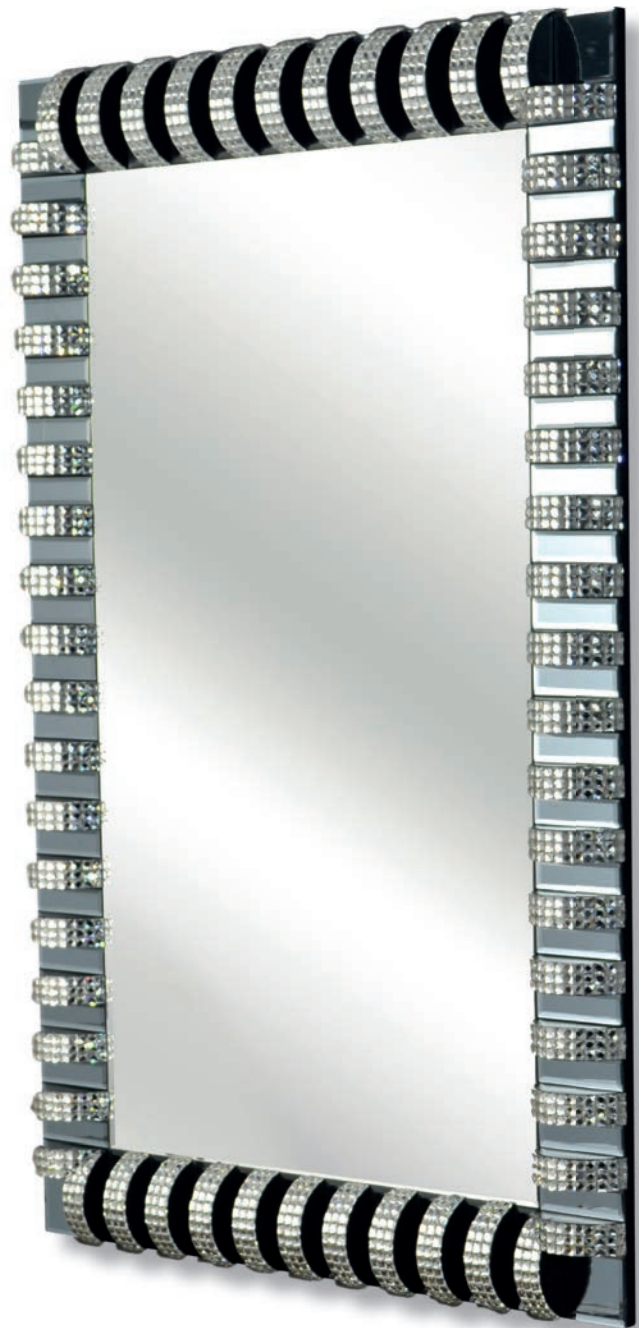

Espejo 8083
90 x 60 x 1,5 cm.
PUNTOS: 79

Espejo 8395
120 x 80 cm.
PUNTOS: 214

Espejo 0178
80*120*5 cm.
Peso: 21 kg.
PUNTOS: 163

Espejo 0243
80*120*3 cm.
Peso: 17 kg.
PUNTOS: 222

Espejo 8621
90 x 60 x 1,9 cm.
PUNTOS: 115

Espejo 8981
119,5 x 78 x 5,7 cm.
PUNTOS: 229

Espejo 8886
120 x 80 x 5,6 cm.
PUNTOS: 170

Espejo 8791
120 x 80 cm.
PUNTOS: 213

Espejo 8A33
120 x 80 cm.
PUNTOS: 174

Espejo 8A24
Ø 100 cm.
PUNTOS: 145

Espejo H602
Plata veneciana
101 x 147 x 4 cm.
PUNTOS: 251