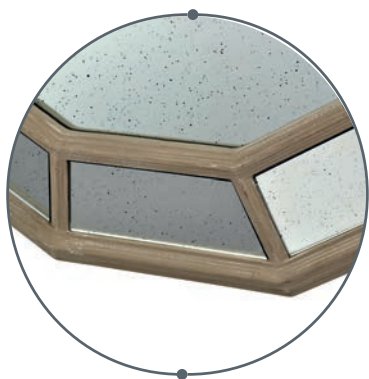

Espejo Q-1010
Ø 100 cm.
PUNTOS: 176