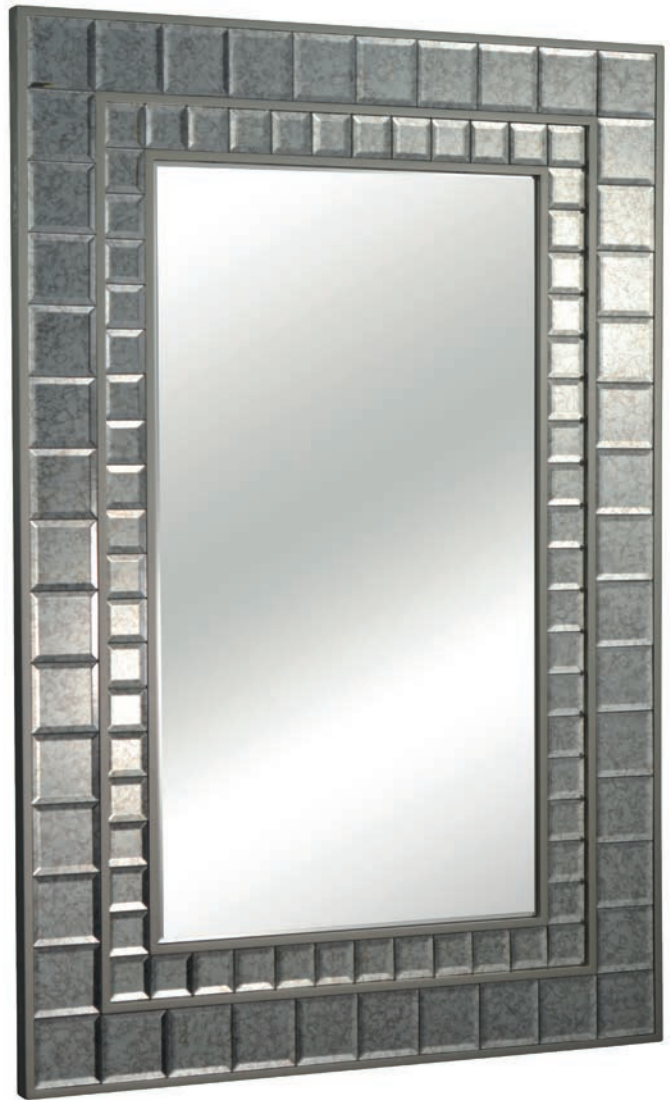

Espejo 8981
119,5 x 78 x 5,7 cm.
PUNTOS: 229