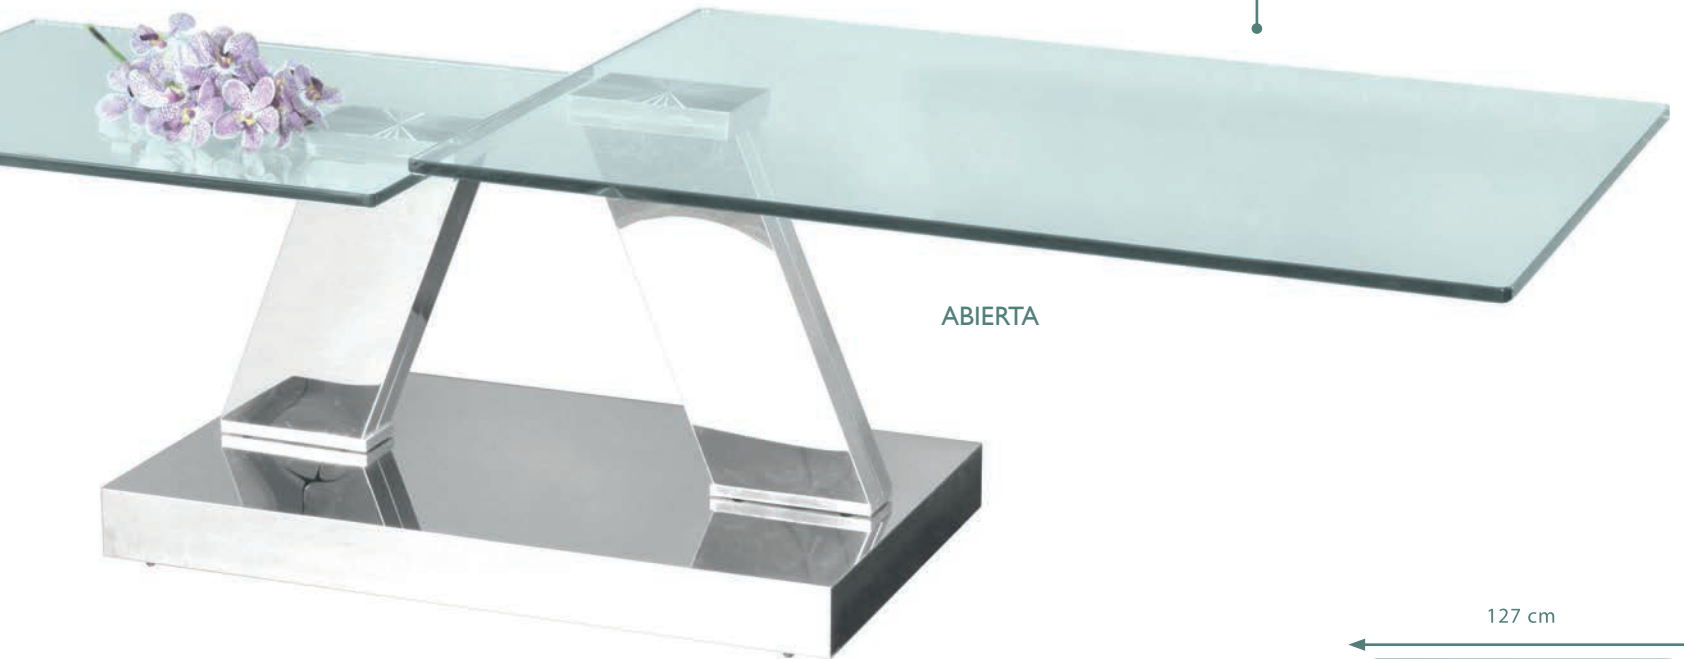

Mesa Círculos
Acero inox.
Cristal templado 12 mm.
80/136 x 80 x 42 cm.
PUNTOS: 426

CERRADA

ABIERTA

Mesa Rincón D19
Ø53 x 67 cm.
Regulable en altura
PUNTOS: 164

Mesa Auxiliar B-012
Cristal templado 8 mm.
Base en mármol.
Ø 55 x 60 cm.
PUNTOS: 96

CERRADA

Mesa Aire 90/156 x 60 x 44 cm.

Cristal templado 12 mm.

Base acero inox.

PUNTOS: 440

Base blanca

PUNTOS: 435

ABIERTA

Mesa centro D70 Blanca

Cristal templado 19 mm.

Disponible en negro pág. 145

127 x 92 x 40 cm.

PUNTOS: 355

Mueble TV K-062B

Cristal templado de 12 mm.
Balda 8 mm.
110 x 30 x 45 cm.
PUNTOS: 181

Mueble TV K-605B