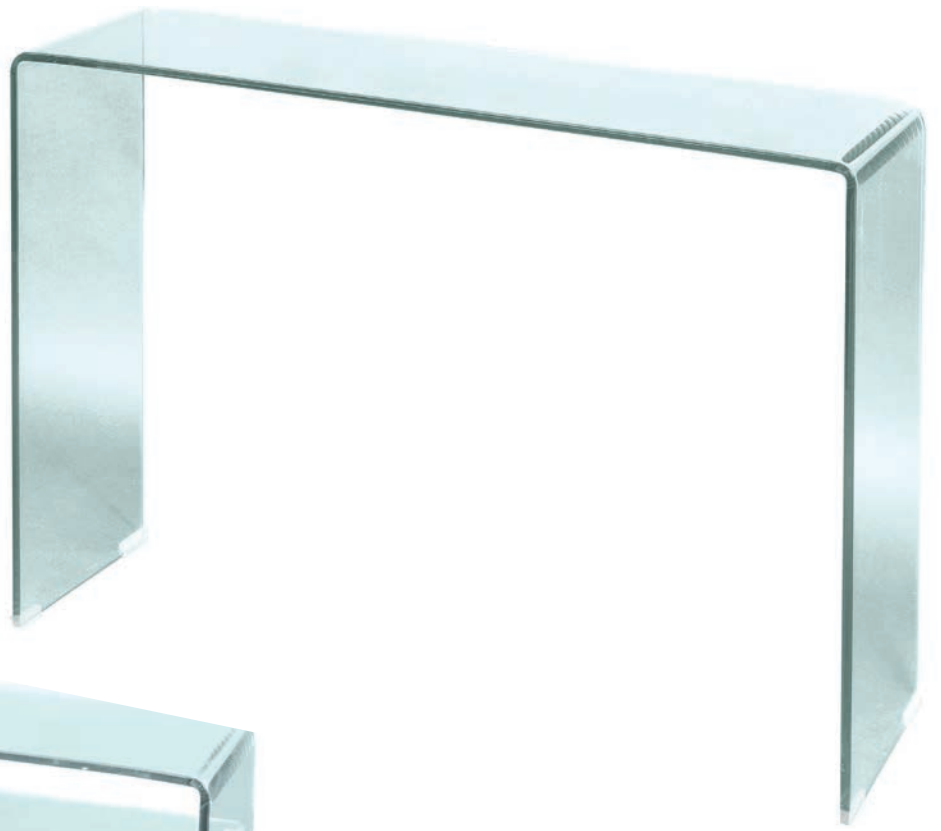

Cristal templado de 12 mm.
46 x 46 x 46 cm.
42 x 42 x 42 cm.
38 x 38 x 38 cm.
PUNTOS: 203

Mesa 636

Cristal 10 mm.
45 x 40 x 55 cm.
PUNTOS: 138

Carro K-052

Cristal 12 mm.
45 x 40 x 58 cm.
PUNTOS: 138

Consola K062
Cristal templado 12 mm.
110 x 30 x 76 cm.
PUNTOS: 254