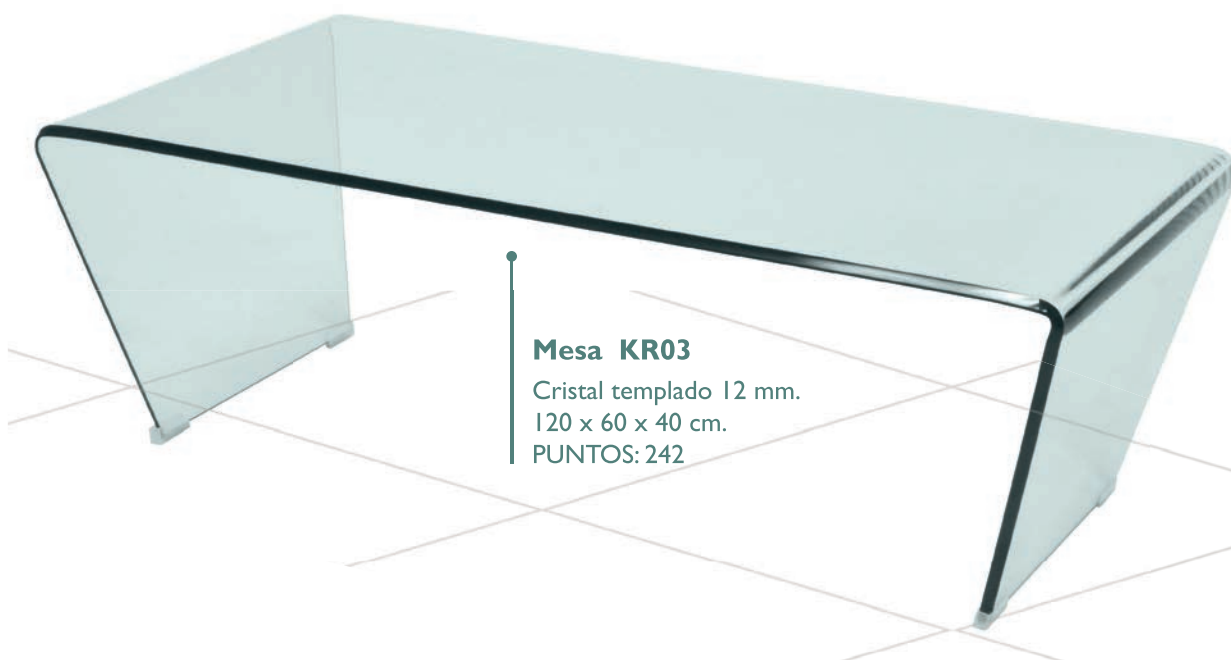

Cristal templado 12 mm.
120 x 70 x 40 cm.
PUNTOS: 402

Mesa K006

Cristal templado 12 mm.
110 x 55 x 35 cm.
PUNTOS: 179

Mesa K202

Cristal Templado 12 mm.
Base inferior madera lacada blanco
110*55*35 cm.
PUNTOS: 259

Mesa 215

Cristal 10 mm.
120 x 60 x 42 cm.
PUNTOS: 242

Mesa K311

Cristal 12 mm.
130 x 70 x 42 cm.
370 PUNTOS

110 x 60 x 39 cm.
330 PUNTOS

Mesa KR03

Cristal templado 12 mm.
120 x 60 x 40 cm.
PUNTOS: 242

Mesa KI16

Mesa Círculos
Acero inox.
Cristal templado 12 mm.
80/136 x 80 x 42 cm.
PUNTOS: 426

CERRADA

ABIERTA

Mesa Rincón D19
Ø53 x 67 cm.
Regulable en altura
PUNTOS: 164

Mesa Auxiliar B-012
Cristal templado 8 mm.
Base en mármol.
Ø 55 x 60 cm.
PUNTOS: 96