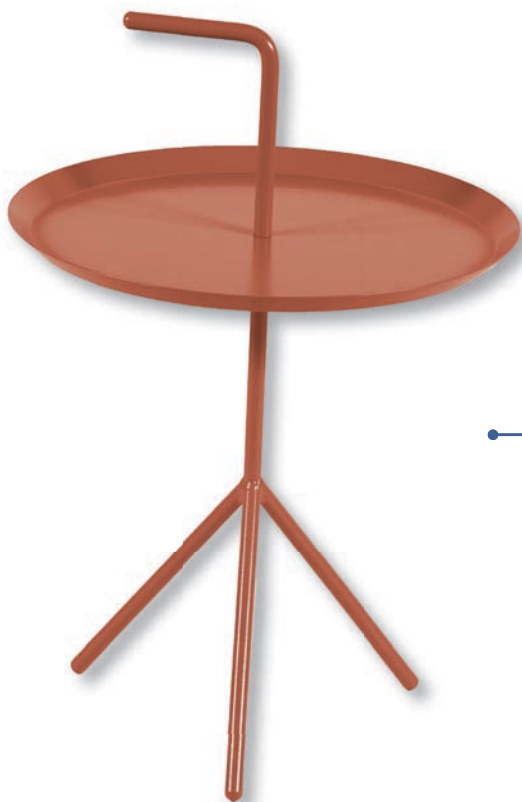

Sillón MALLA

Estructura metálica negra
Tapizado fijo. Tap. 114
54,5*60*79,5 cm.
Altura asiento 48 cm.
Altura brazo 68 cm.
PUNTOS: 95
En lotes de cuatro: 91

Sillón MALLA

Estructura metálica
blanco mate
Tapizado fijo. Tap. 115
54,5*60*79,5 cm.
Altura asiento 48 cm.
Altura brazos 68 cm.
PUNTOS: 95
En lotes de cuatro: 91

Mesa AERO
Estructura metálica
blanco mate
Tapa chapa de fresno
Patas fresno
160*80*75 cm.
PUNTOS: 315

Lampara de techo 504
Ø36 cm.
PUNTOS: 102

Silla AERO
Estructura metálica blanco mate
Asiento chapa de fresno. Patas fresno
52,5*46*82 cm.
Altura asiento: 45,5 cm.
PUNTOS: 110
En lotes de cuatro: 106

También disponible
Sillón AERO
52,5*63*82 cm.
Altura asiento: 45,5 cm.
Altura brazos: 67,5 cm.
PUNTOS: 122
En lotes de cuatro: 118

Mesa auxiliar TROIS
Rosa/Gris
Ø37*54,5 cm.
PUNTOS: 38

Sillón FIERRO

Estructura metálica negra
Cojín removible. Tap. 114
56*59,5*81 cm.
Altura asiento: 47 cm.
Altura brazos: 68 cm.
PUNTOS: 94
En lotes de cuatro: 90