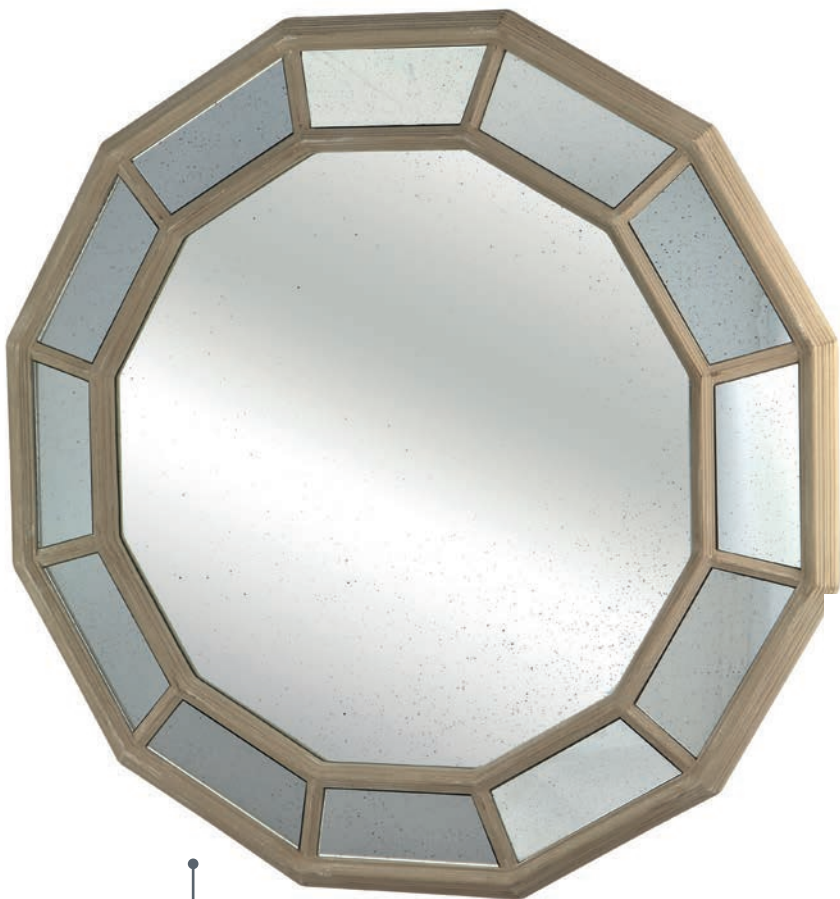

Espejo Q-2406

60 x 80 cm.
PUNTOS: 95

Espejo Q-355A
60 x 103 cm.
PUNTOS: 130

Espejo Q-2115

Luna efecto vintage
95 x 125 cm.
PUNTOS: 236

Espejo Q-2017
76 X 126 cm.
PUNTOS: 235

Espejo Q-2145
Luna efecto vintage
84x124 cm.
PUNTOS: 219