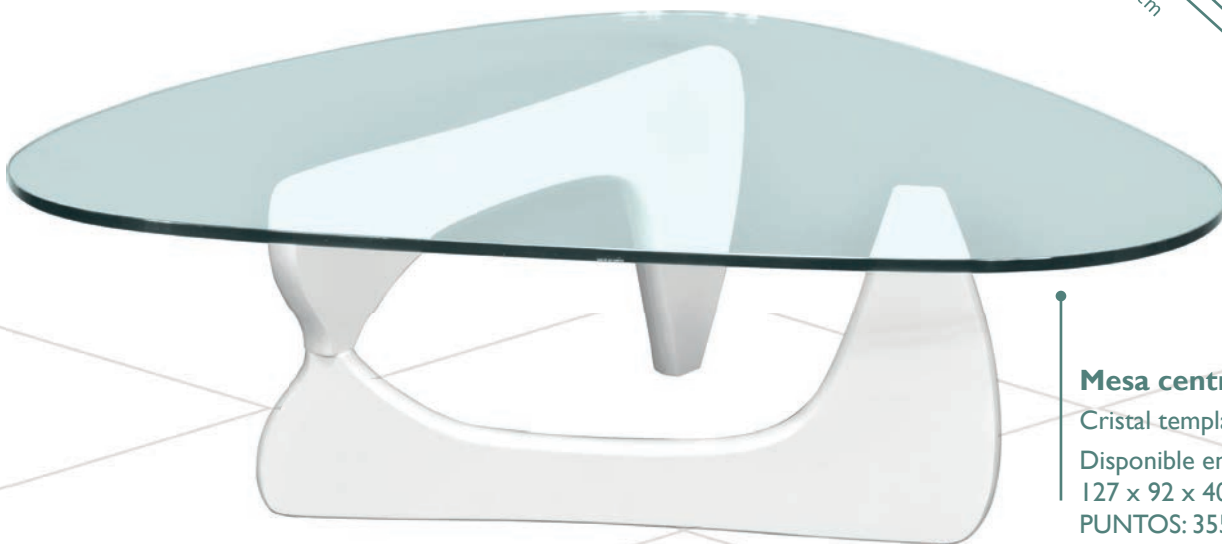

Mesa Círculos
Acero inox.
Cristal templado 12 mm.
80/136 x 80 x 42 cm.
PUNTOS: 426

CERRADA

ABIERTA

Mesa Rincón D19
Ø53 x 67 cm.
Regulable en altura
PUNTOS: 164

Mesa Auxiliar B-012
Cristal templado 8 mm.
Base en mármol.
Ø 55 x 60 cm.
PUNTOS: 96

CERRADA

Mesa Aire 90/156 x 60 x 44 cm.

Cristal templado 12 mm.

Base acero inox.

PUNTOS: 440

Base blanca

PUNTOS: 435

ABIERTA