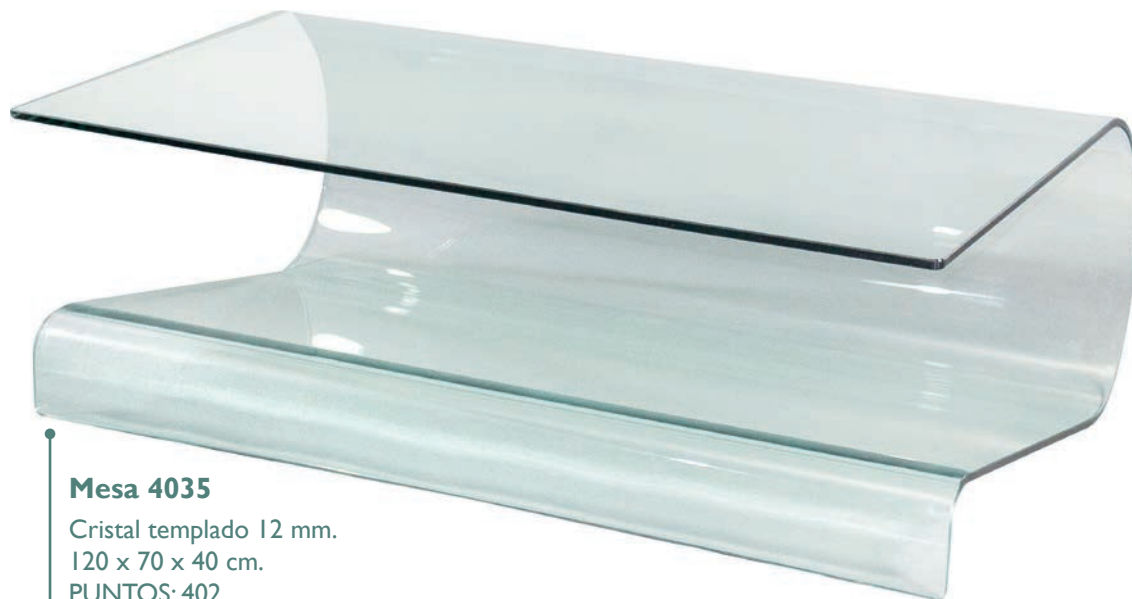

Mesa 4035

Cristal templado 12 mm.
120 x 70 x 40 cm.
PUNTOS: 402

Mesa K003

Cristal sup. 12 mm. Inf.: 8 mm.
120 x 70 x 35 cm.
PUNTOS: 262

Mesa I209

Cristal templado 12 mm.
120 x 60 x 38 cm.
PUNTOS: 261

Mesa 4035