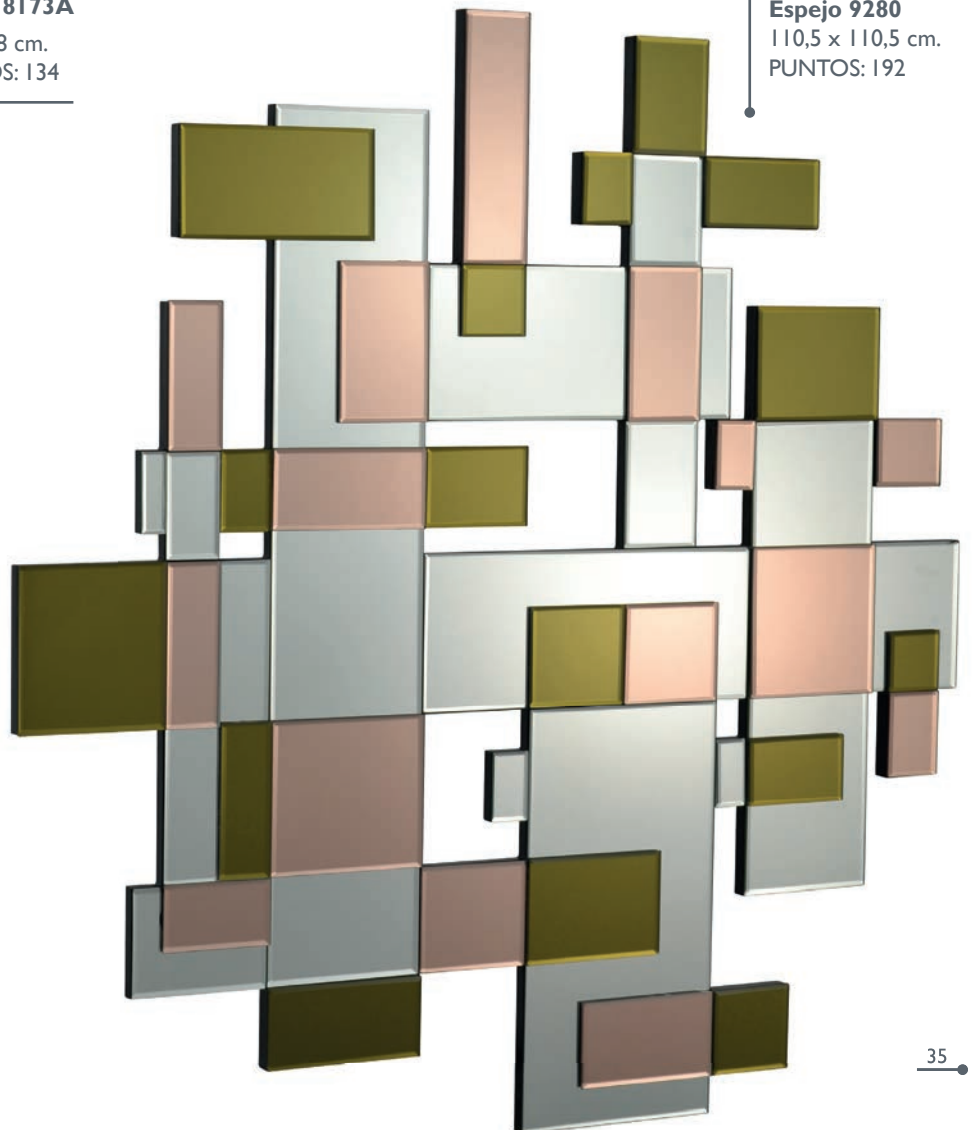

PUNTOS: 160

Espejo LED 8C49

Ø100*5 cm.

Peso: 26 kg.

PUNTOS: 257

Espejo 8063
120 x 90 cm.
PUNTOS: 223

Lámpara de Techo 509
Ø 23 x 44 cm.
PUNTOS: 76

Lámpara de Mesa 4044
Ø 38 x 56 cm.
PUNTOS: 89

Consola K-710
Cristal templado de 12 mm.
Bandeja MDF chapado
125 x 40 x 76
PUNTOS: 405

Espejo 9002
120 x 80 cm.
PUNTOS: 248

Espejo 8173A
102 x 58 cm.
PUNTOS: 134

Espejo 9280
110,5 x 110,5 cm.
PUNTOS: 192

Espejo 9013
120 x 59 cm.
PUNTOS: 123

Espejo 9063

110 x 94 cm.
PUNTOS: 226

Espejo 9077

120 x 80 cm.
PUNTOS: 194

Espejo 9003
144 x 52 cm.
PUNTOS: 126

Espejo 9140A
101 x 67 cm.
PUNTOS: 124

Espejo 9459
120 x 80 x 2,8 cm.
PUNTOS: 168