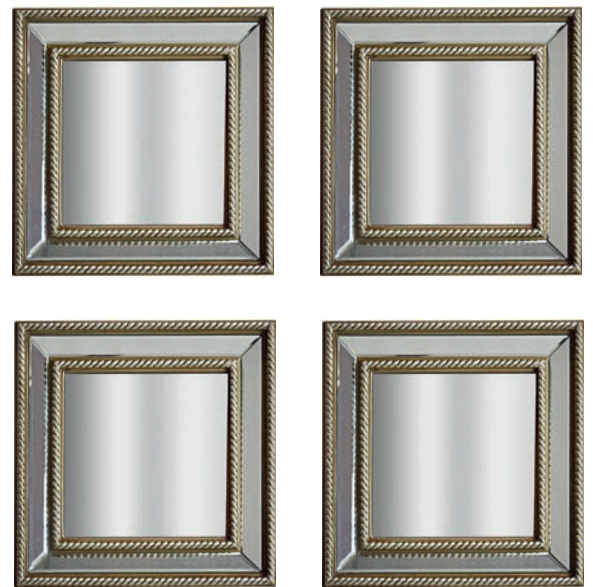

Espejo H103 Plata Veneciana
89 x 145 cm.
PUNTOS: 215