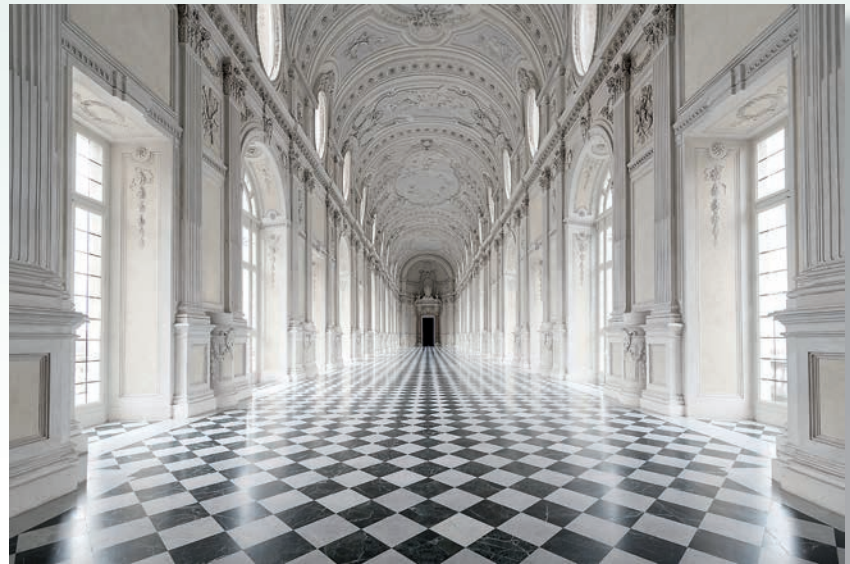

Foto cristal 004

180 x 120 cm. 23,1 kg.
PUNTOS: 255
120 x 80 cm. 11,1 kg.
PUNTOS: 100

Foto cristal 036

120 x 80 cm. 11,1 kg.
PUNTOS: 100

Foto cristal 024

120 x 80 cm. 11,1 kg.
PUNTOS: 100
180 x 120 cm. 23,1 kg.
PUNTOS: 255