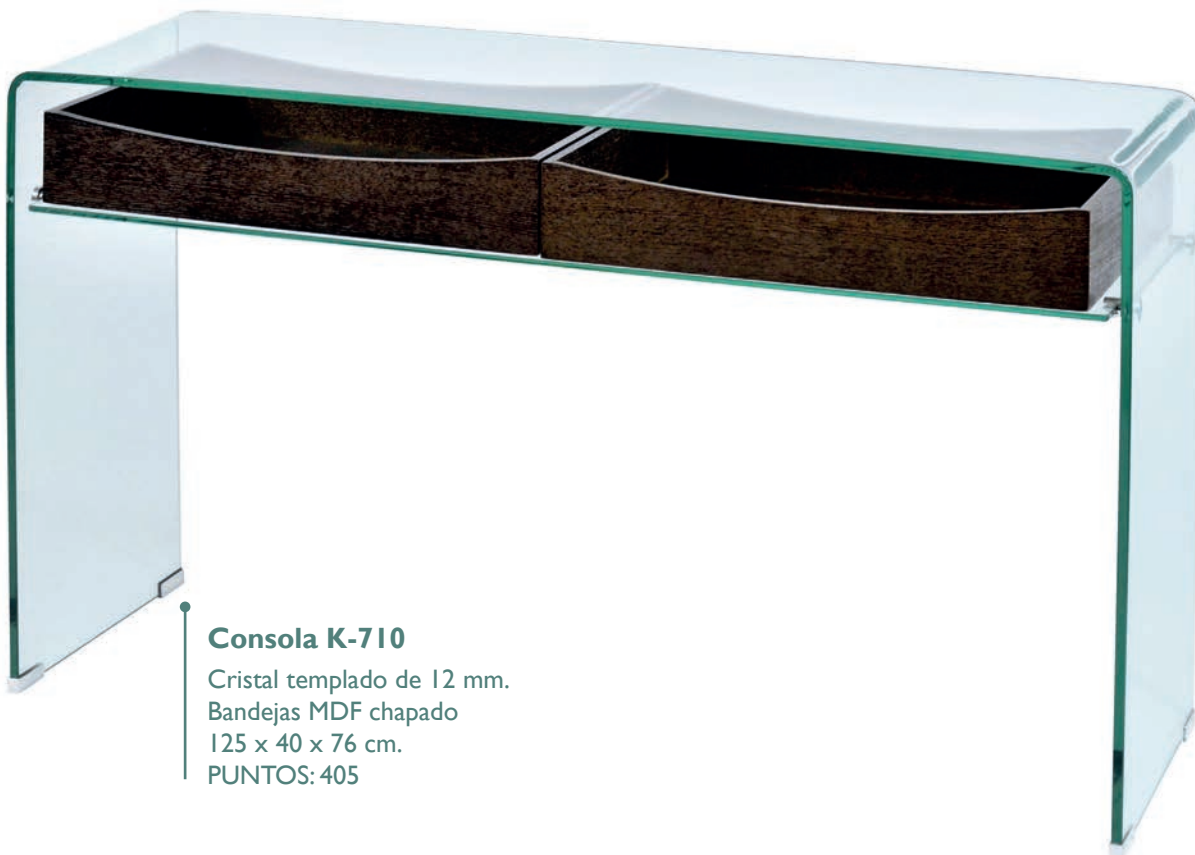

Consola K-710
Cristal templado de 12 mm.
Bandejas MDF chapado
125 x 40 x 76 cm.
PUNTOS: 405