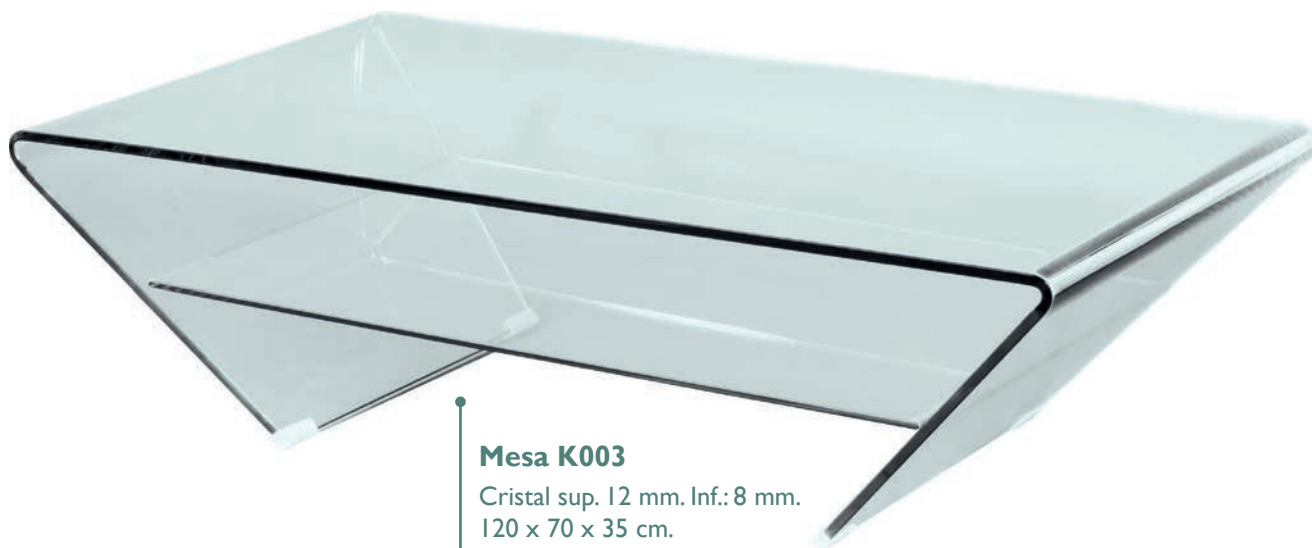

Set 3 Mesas 1218

Cristal templado 12 mm.
46 x 46 x 46 cm.
42 x 42 x 42 cm.
38 x 38 x 38 cm.
PUNTOS: 203

Sillón Balancín

Blanco
70 x 62,5 x 68,5 cm.
Altura asiento: 35 cm.
Altura brazos: 58 cm.
PUNTOS: 91

Mesa 4035

Cristal templado 12 mm.
120 x 70 x 40 cm.
PUNTOS: 402

Mesa K003

Cristal sup. 12 mm. Inf.: 8 mm.
120 x 70 x 35 cm.
PUNTOS: 262

Mesa I209

Cristal templado 12 mm.
120 x 60 x 38 cm.
PUNTOS: 261

Mesa 4035