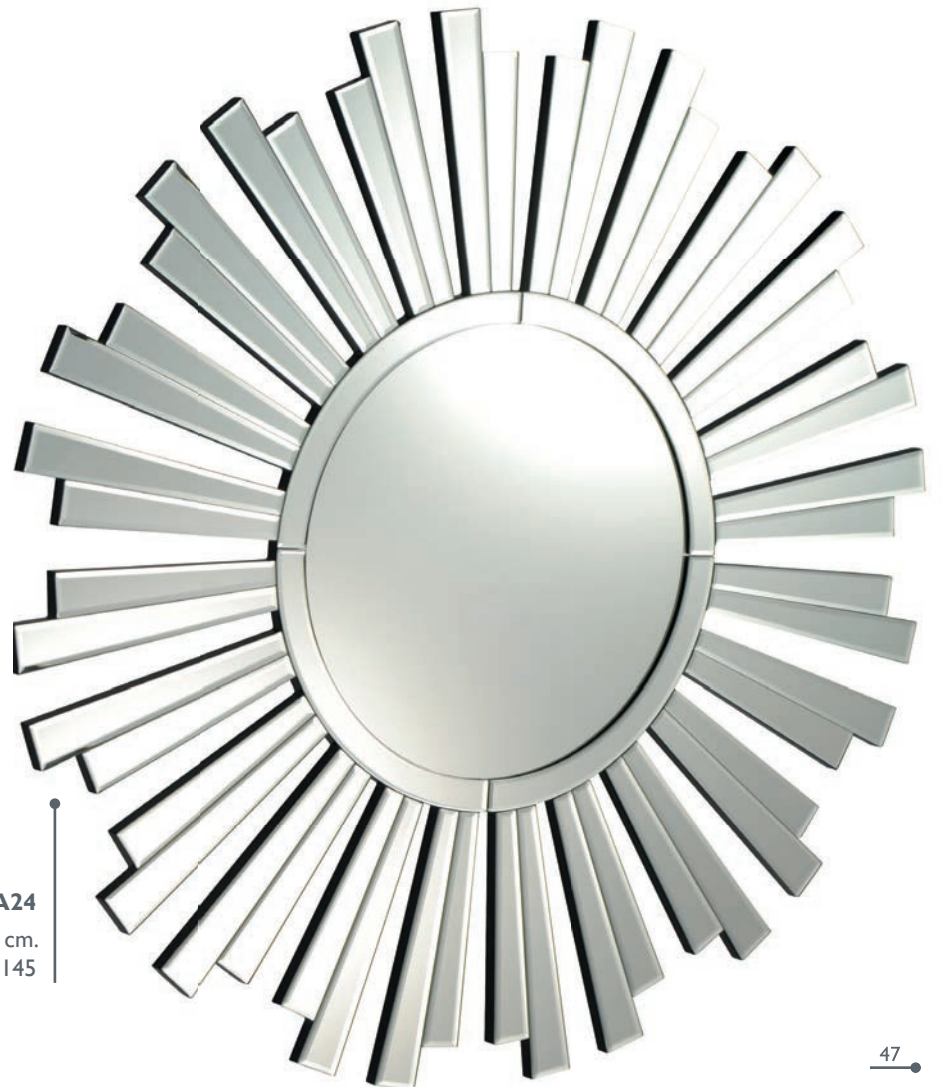

Espejo 8981
119,5 x 78 x 5,7 cm.
PUNTOS: 229

Espejo 8886
120 x 80 x 5,6 cm.
PUNTOS: 170

Espejo 8791
120 x 80 cm.
PUNTOS: 213

Espejo 8A33
120 x 80 cm.
PUNTOS: 174

Espejo 8A24
Ø 100 cm.
PUNTOS: 145

Espejo H602
Plata veneciana
101 x 147 x 4 cm.
PUNTOS: 251

Espejo 8524
120 x 88 cm.
PUNTOS: 171

Espejo 8A10
120 x 80 cm.
PUNTOS: 193

**Espejo H602 Plata
Grey Veneciana**

101 x 147 x 4 cm.
PUNTOS: 251

Reloj 5182

23 x 26,5 x 10 cm.
PUNTOS: 27

**Consola H134 con cajón
Plata grey veneciana**