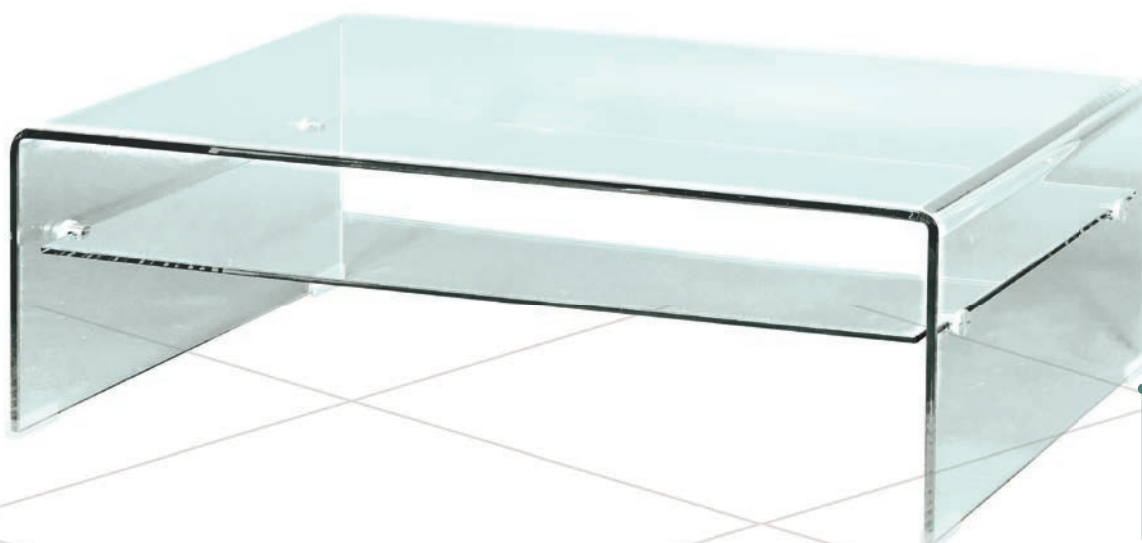

Mesa 215

Cristal 10 mm.
120 x 60 x 42 cm.
PUNTOS: 242

Mesa K311

Cristal 12 mm.
130 x 70 x 42 cm.
370 PUNTOS

110 x 60 x 39 cm.
330 PUNTOS

Mesa KR03

Cristal templado 12 mm.
120 x 60 x 40 cm.
PUNTOS: 242

Mesa KI16

Mesa Círculos
Acero inox.
Cristal templado 12 mm.
80/136 x 80 x 42 cm.
PUNTOS: 426

CERRADA

ABIERTA

Mesa Rincón D19
Ø53 x 67 cm.
Regulable en altura
PUNTOS: 164

Mesa Auxiliar B-012
Cristal templado 8 mm.
Base en mármol.
Ø 55 x 60 cm.
PUNTOS: 96