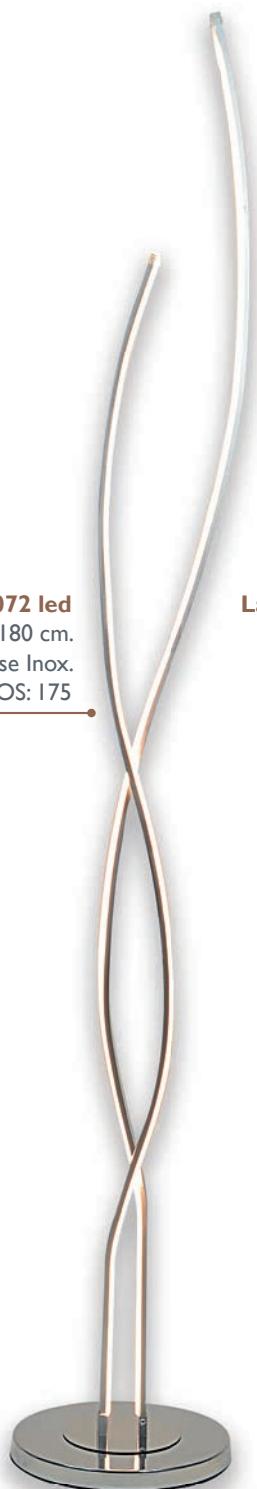

Lámpara de pie 1072 led
Ø28 x 180 cm.
Aluminio/base Inox.
PUNTOS: 175

Lámpara de pie 1073 led
Ø28 x 180 cm.
Aluminio/base Inox.
PUNTOS: 184