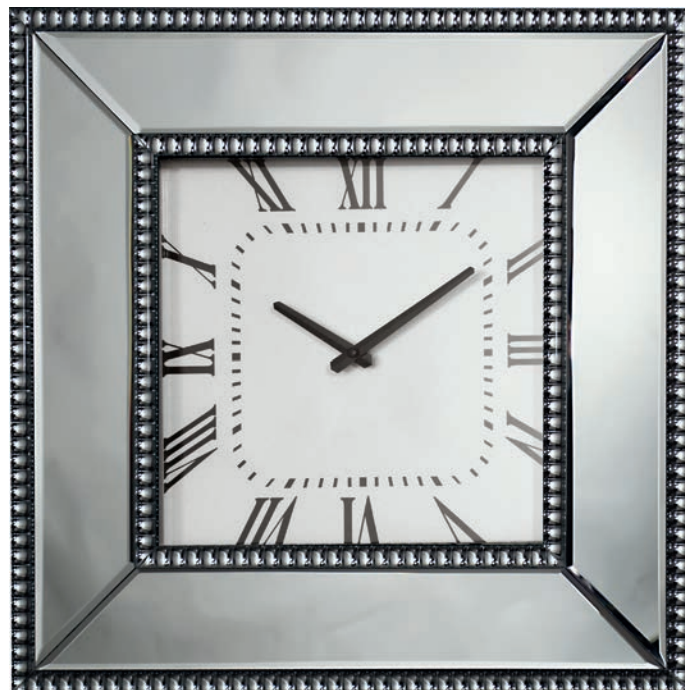

Espejo Q-2143
Luna efecto vintage
Ø 103 cm.
PUNTOS: 204

Espejo Q-1010
Ø 100 cm.
PUNTOS: 176

Espejo Q-1011
90 x 120 cm.
PUNTOS: 189

Reloj 5182
23 x 26,5 x 10 cm.
PUNTOS: 27

Reloj 5249
50,5 x 50,5 x 5 cm.
PUNTOS: 91

Reloj 5012
50,5 x 50,5 x 5,3 cm.
PUNTOS: 73

Reloj 5225
25,5 x 25,5 x 6,5 cm.
PUNTOS: 30

Reloj 5028
50,5 x 50,5 x 5 cm.
PUNTOS: 86

Características

Mesas de centro, auxiliares, muebles TV, consolas y escritorios realizados en cristal templado de espíritu minimalista que destilan claridad y ligereza.