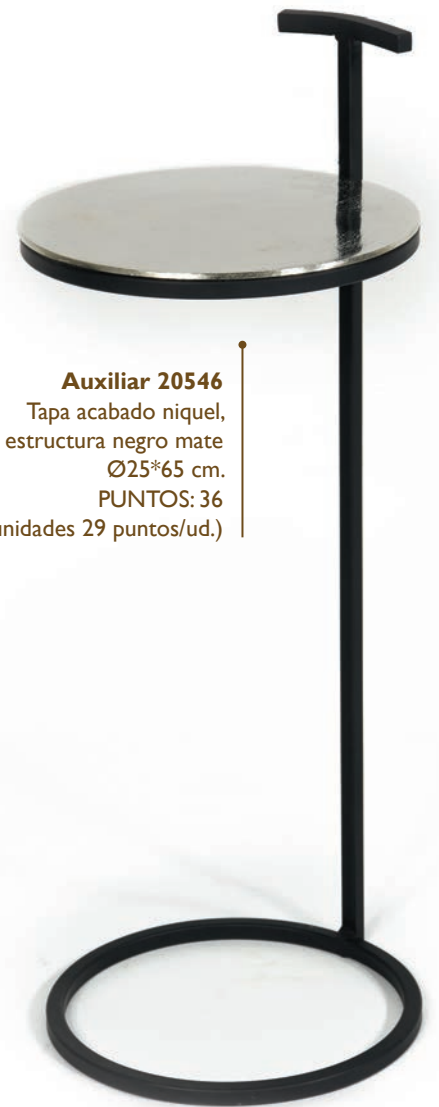

Auxiliar 20546
Tapa acabado níquel,
estructura negro mate
Ø25*65 cm.
PUNTOS: 36
(4 unidades 29 puntos/ud.)