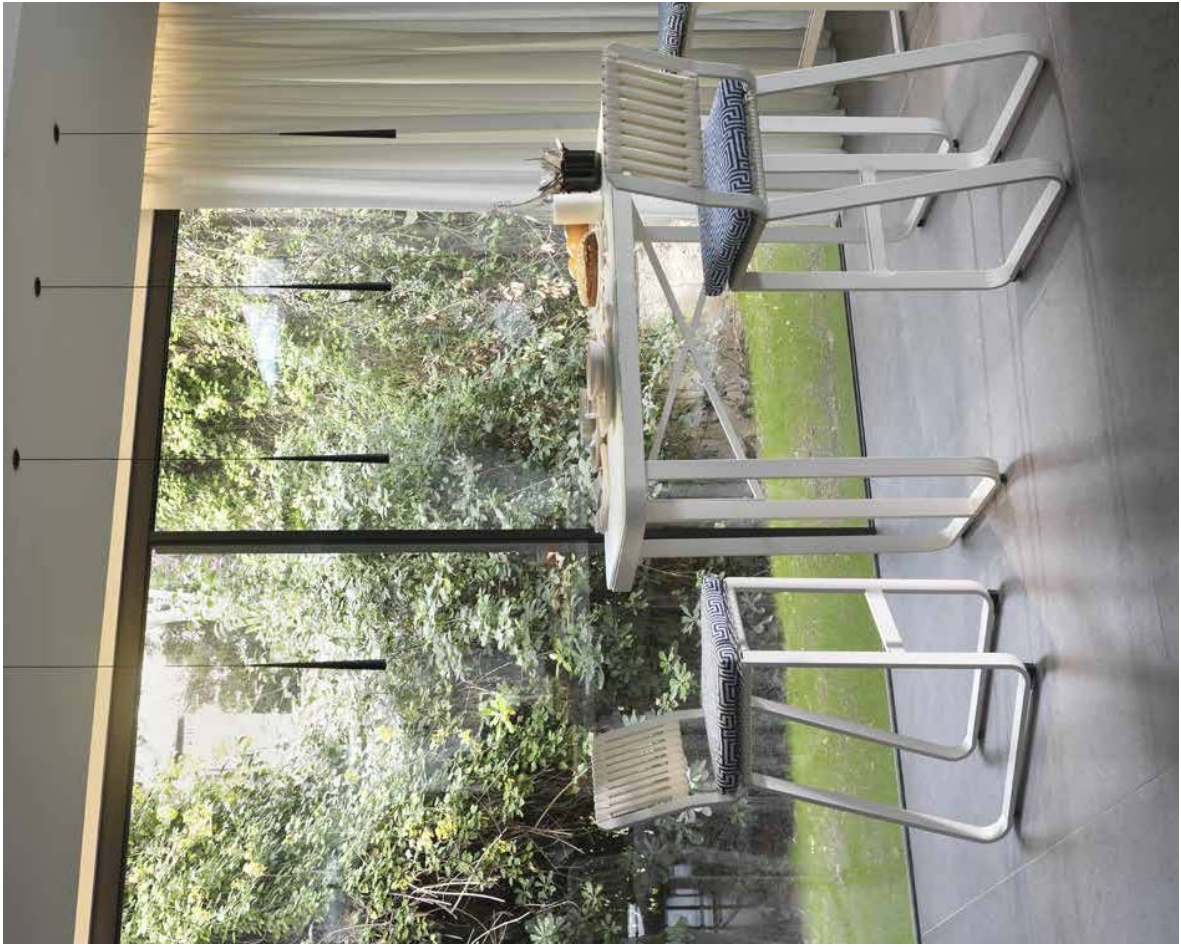

Ref: 10075
MESA CENTRO
TABLE BASSE
COFFEE TABLE
80 Ø x 46
0189 PUNTOS / POINTS
.....