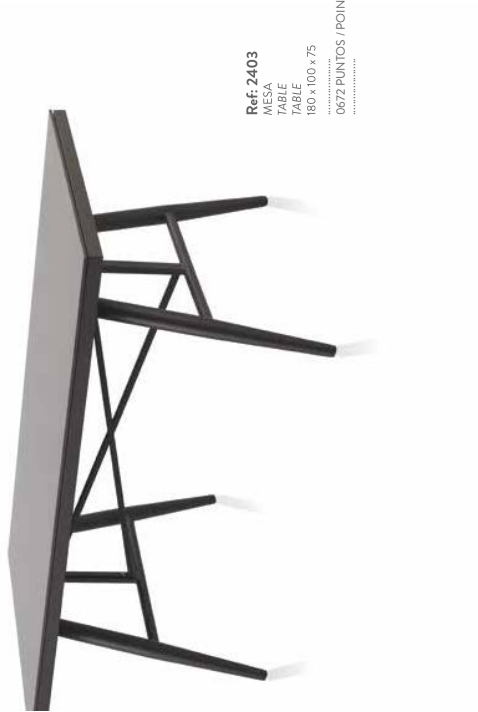

Ref: 2410
 SILLON
 /
 ARMCHAIR
 68 x 81 x 62

TELA SERIE H
 0962 PUNTOS / POINTS
 TELA SERIE K y X
 0883 PUNTOS / POINTS

Ref: 2411
 SOFA 3 PLAZAS
 CANAPE 3 PLACES
 SOFA 3 SEATER
 188 x 81 x 62

TELA SERIE H
 0726 PUNTOS / POINTS
 TELA SERIE K y X
 0765 PUNTOS / POINTS

Ref: 2403
MESA
TABLE
180 x 100 x 75
0672 PUNTOS / POINTS

Ref: 2405
MESA
TABLE
100 Ø 75
0403 PUNTOS / POINTS

Ref: 2404
MESA
TABLE
90 x 90 x 75
0379 PUNTOS / POINTS

Ref: 2402
SILLA
CHAISE
CHAIR
51 x 57 x 79
0118 PUNTOS / POINTS
TELA SERIE H
0183 PUNTOS / POINTS
TELA SERIE K
0184 PUNTOS / POINTS