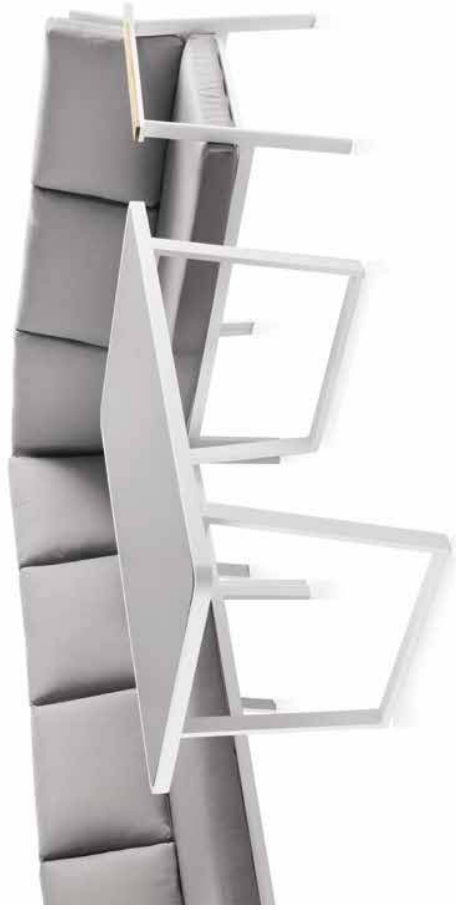

Ref: 2951
CONJUNTO 5 PIEZAS CON COJÍN
JEU DE 5 PIÈCES AVEC COUSSIN
SET OF 5 PIECES WITH CUSHION
255 x 195
.....
SILLÓN RINCÓN / POINTS
TELÁ SERIE H
1485 PUNTOS / POINTS
TELÁ SERIE K y X
1632 PUNTOS / POINTS