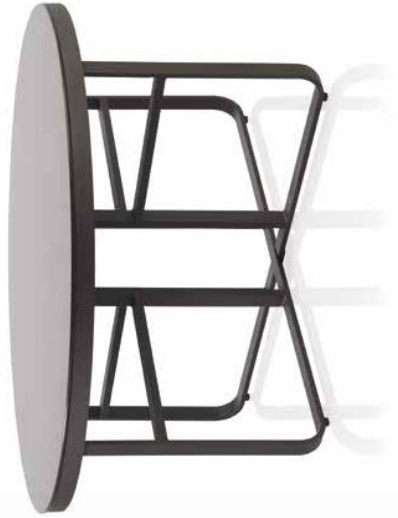

Ref: 2431
 MESA BAR
 TABLE BAR/COUNTER
 130 X 73 X 99

 0377 PUNTOS / POINTS

Ref: 2422
 SILLA
 CHAISE
 CHAIR
 44x48x83

 0180 PUNTOS / POINTS

 TELA SERIE H
 0198 PUNTOS / POINTS
 TELA SERIE K X
 0206 PUNTOS / POINTS

Ref: 2423
 MESA
 TABLE
 152 x 91 x 75

 0413 PUNTOS / POINTS

Ref: 2424
 MESA
 TABLE
 150 Ø 75

 0545 PUNTOS / POINTS

Ref: 2425
 MESA
 TABLE
 90 Ø 75

 0318 PUNTOS / POINTS

Ref: 2428

SILLON
 FAUTEUIL
 ARMCHAIR
 62 x 78 x 117