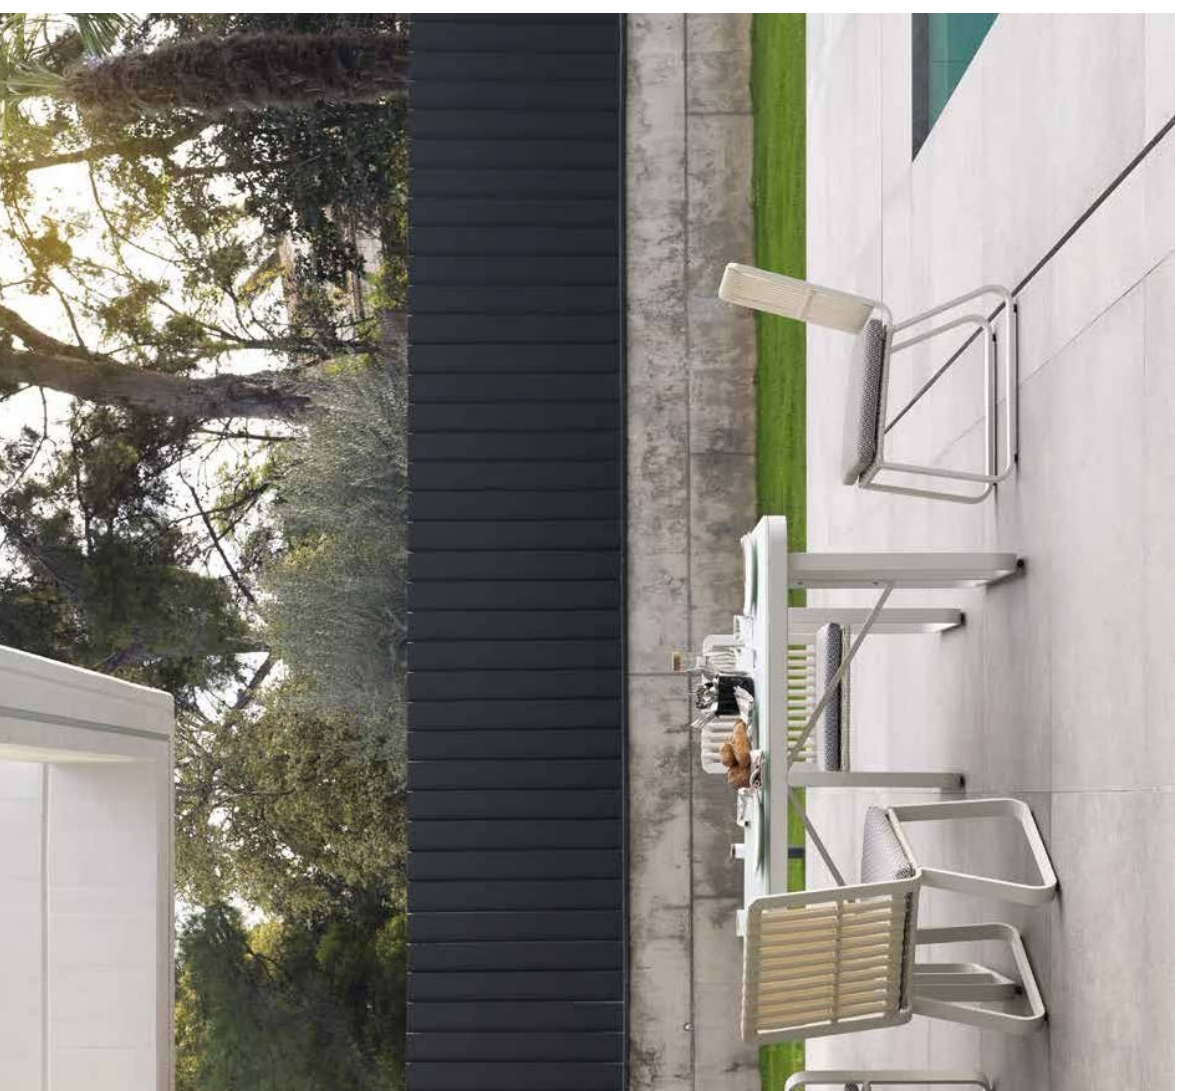

Ref: 10065
SILLA
CHAISE
CHAIR
45 x 63 x 87
0149 PUNTOS / POINTS
TELA SERIE H
0170 PUNTOS / POINTS
TELA SERIE K y X
0177 PUNTOS / POINTS

Ref: 10067
SILLON
FAUTEUIL
ARMCHAIR
59 x 69 x 85
0190 PUNTOS / POINTS
TELA SERIE H
0212 PUNTOS / POINTS
TELA SERIE K y X
0221 PUNTOS / POINTS