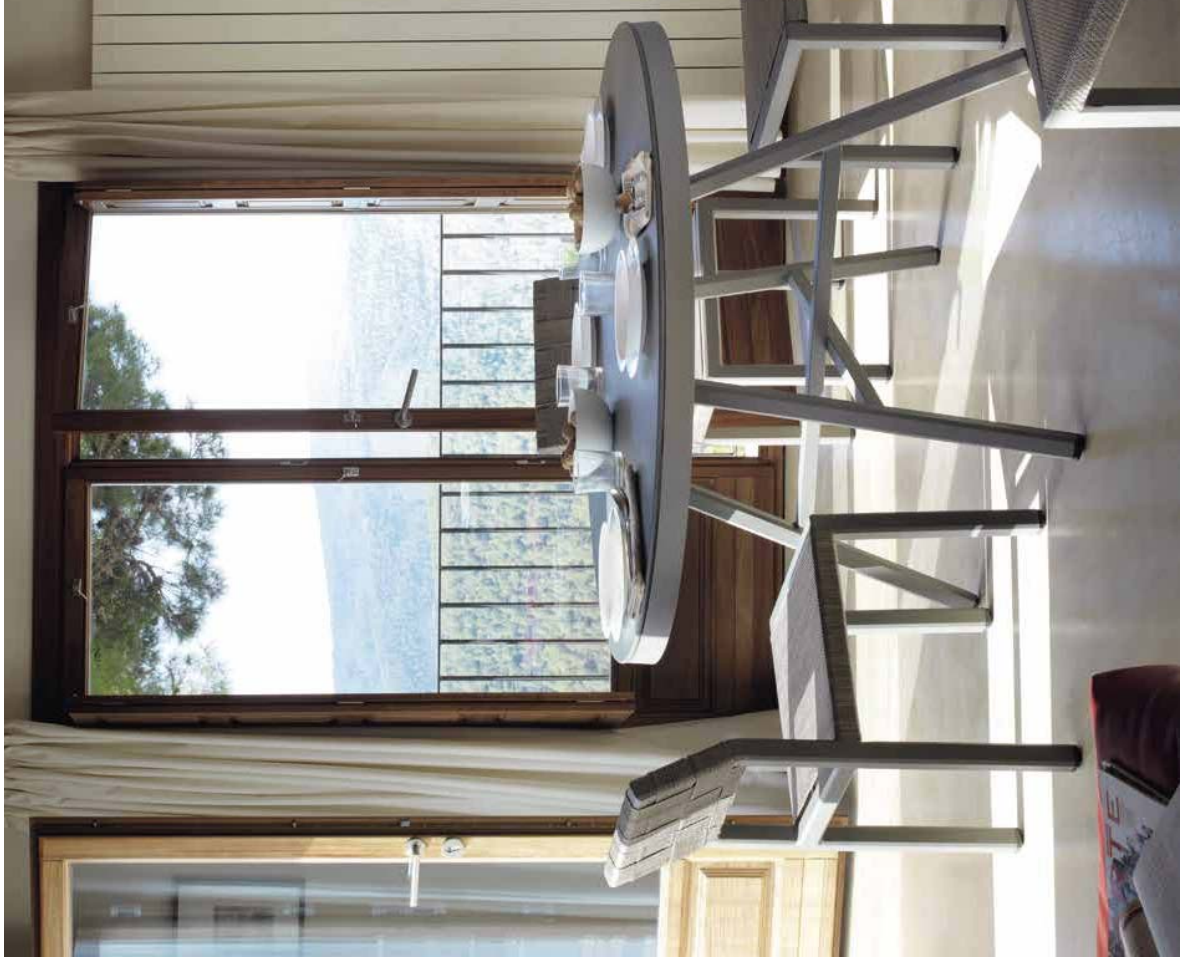

Ref: 2453
SILLA
CHAISE
CHAIR
46 x 52 x 78
.....
0123 PUNTOS / POINTS
TELA SERIE H
0160 PUNTOS / POINTS
TELA SERIE K y X
0169 PUNTOS / POINTS
.....