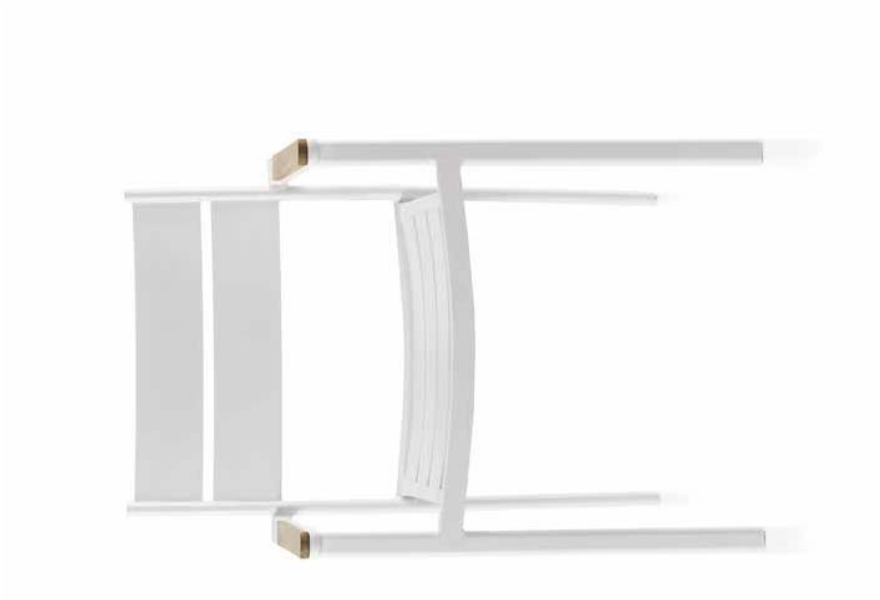

Ref: 2953

SILLÓN
FAUTEUIL
ARMCHAIR

56 x 56 x 80

0078 PUNTOS / POINTS

TELA SERIE H

0098 PUNTOS / POINTS

TUFTED SERIE X

0107 PUNTOS / POINTS