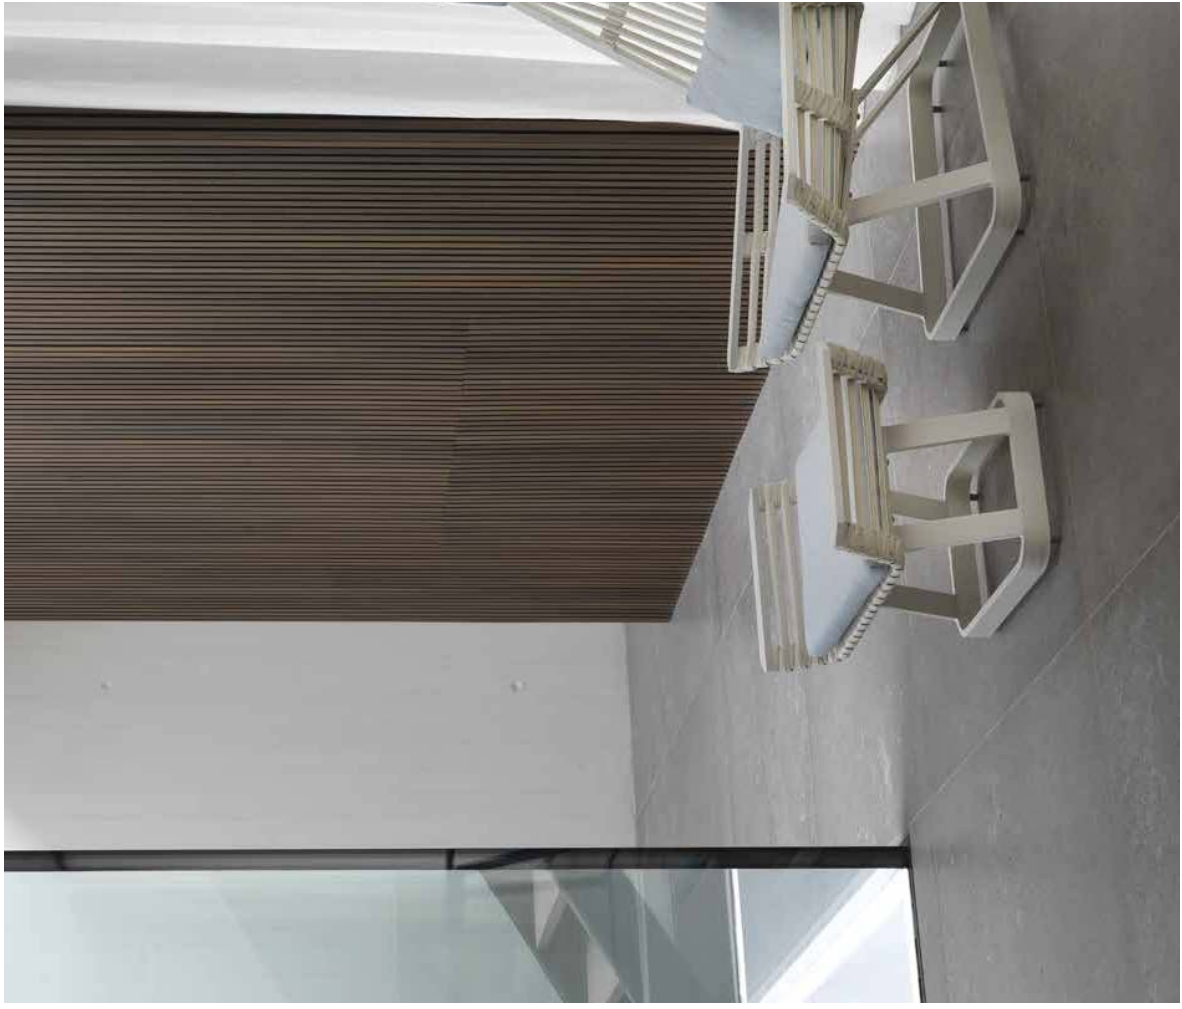

cires

3X

1S / POINTS
1 / POINTS
S / POINTS
Y X
S / POINTS

Ref: 10078
REPASAPIES
REPOSE-PIEDS
FOOTREST
77 x 41 x 44

0185 PUNTOS / POINTS
.....
TELA SERIE H
0207 PUNTOS / POINTS
TELA SERIE K y X
0216 PUNTOS / POINTS
.....