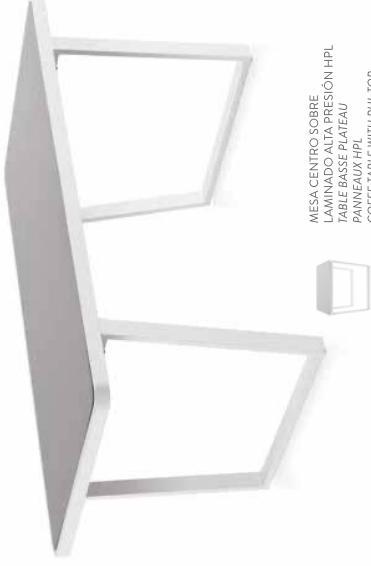

MESA CENTRO SOBRE
UNO O MÁS RINCÓN HPL
TABLE BASSE PLATEAU
PANNEAUX HPL
COFFEE TABLE WITH PHL TOP
145 x 84 x 65