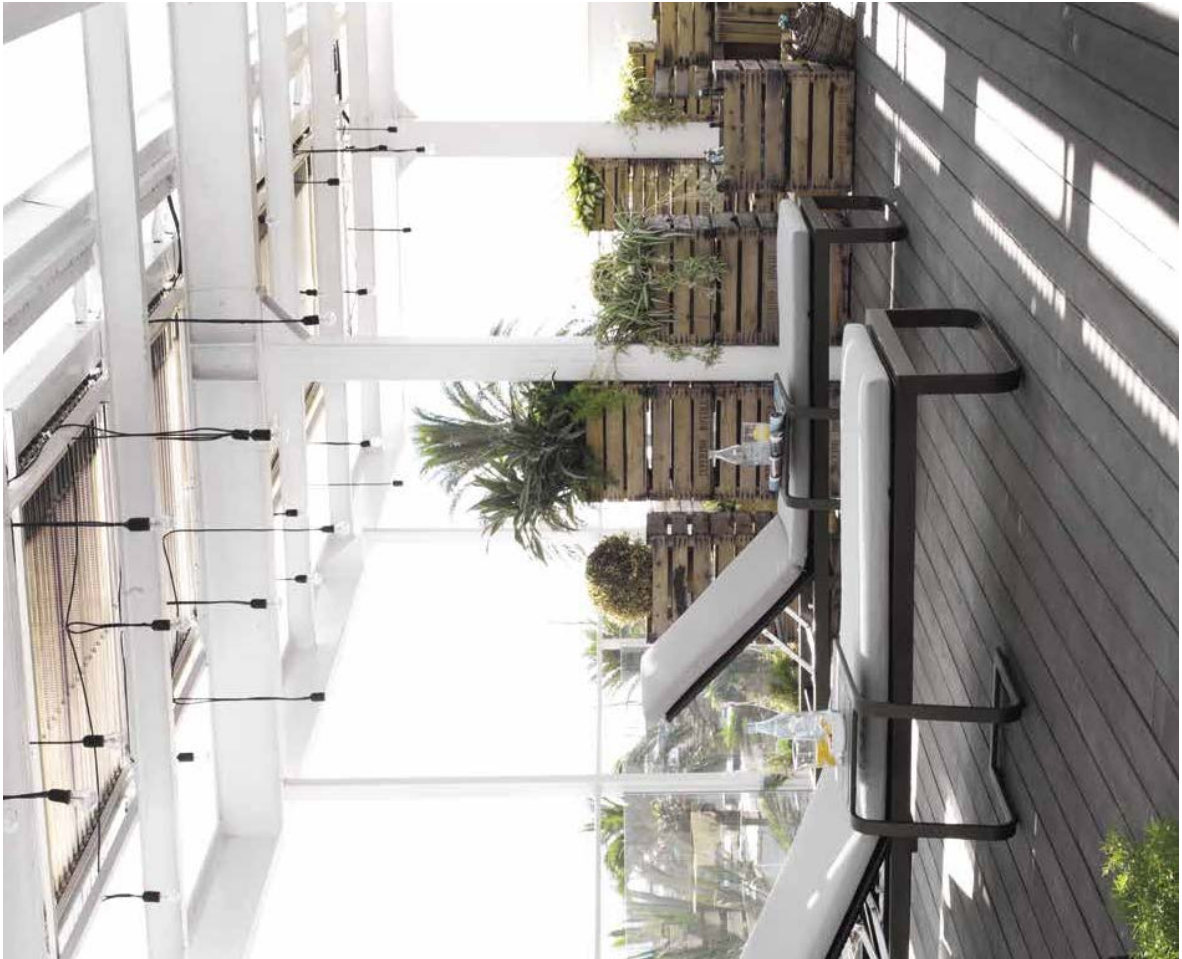

Ref: 2435
TOMBONA DOBI
DOPPIA SEDE
1006 PUNTI / PC
146 x 208 x 181
.....
1061 PUNTI / PC
.....
TELA SERIE H
1194 PUNTI / PC
TELA SERIE YX
1265 PUNTI / PC
.....

CINTA DE FIBRA
A DEL ROMBO
DE LAJE DE VANGUARDIA.