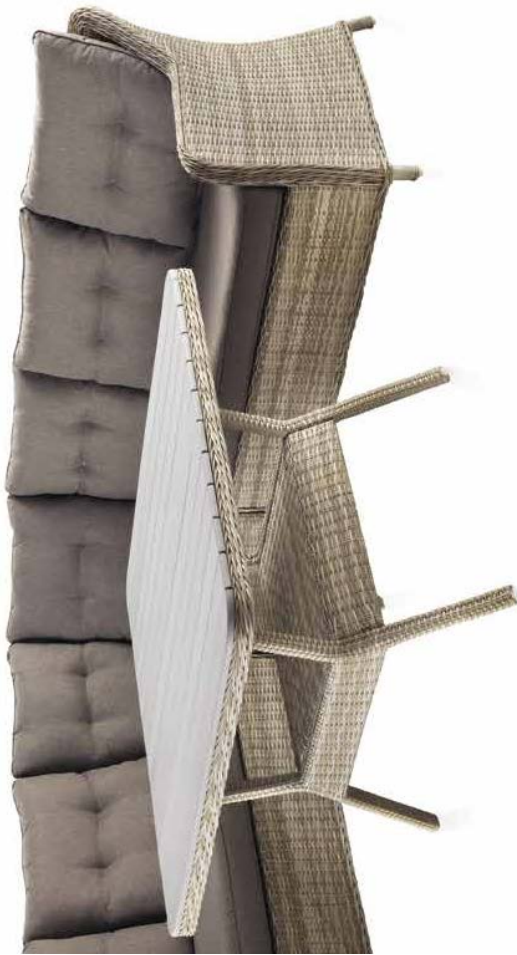

VE US THE ELEGANCE OF THE WOVEN
SOFT AND ROUNDED FORMS PROVIDE
THAT INVITE US TO LONG STAYS AFTER

SILLÓN RINCÓN
FAUTEUIL-ANGLE
CORNER ARMCHAIR
115 x 115 x 85

Ref: 5474
CONJUNTO 4 PIEZAS CON COJÍN
JEU DE 4 PIÈCES AVEC COUSSIN
SET OF 4 PIECES WITH CUSHION
.....
1649 PUNTOS / POINTS
.....
TELA SERIE H
1785 PUNTOS / POINTS
TELA SERIE K
1872 PUNTOS / POINTS
.....