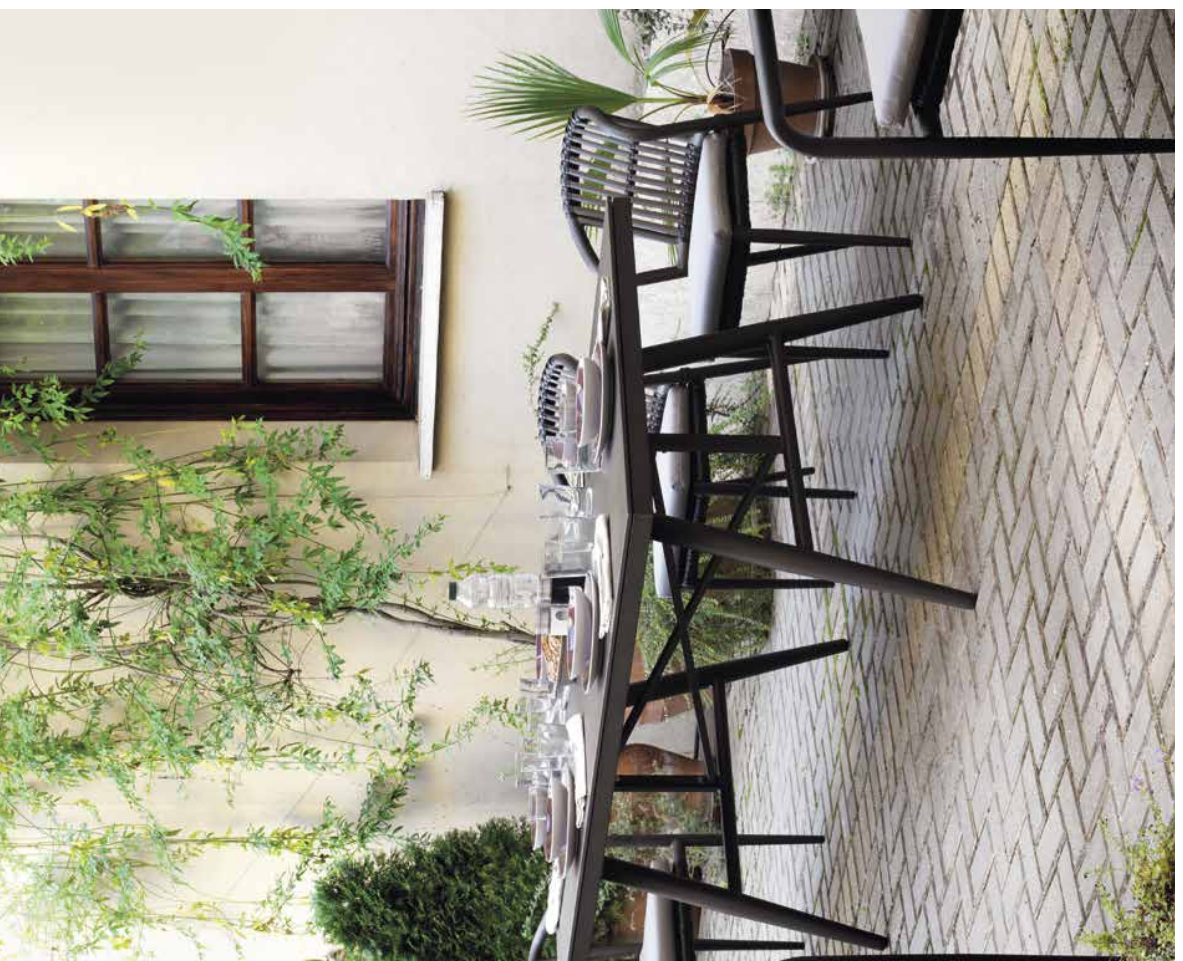

Ref: 2410
 SILLON
 /
 ARMCHAIR
 68 x 81 x 62

TELA SERIE H
 0962 PUNTOS / POINTS
 TELA SERIE K y X
 0883 PUNTOS / POINTS

Ref: 2411
 SOFA 3 PLAZAS
 CANAPE 3 PLACES
 SOFA 3 SEATER
 188 x 81 x 62

TELA SERIE H
 0726 PUNTOS / POINTS
 TELA SERIE K y X
 0765 PUNTOS / POINTS