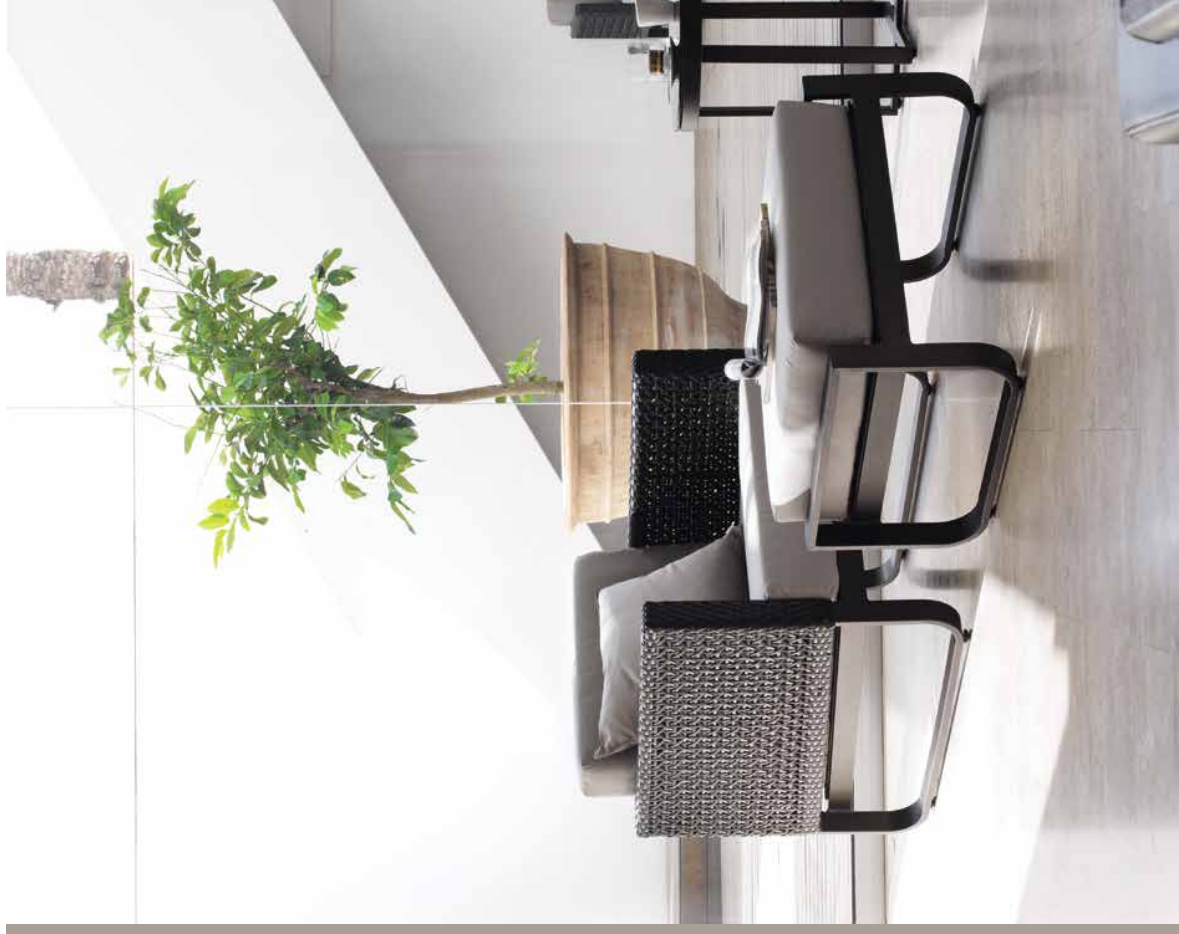

UN FORMATO ESTRELLA QUE TIENE LA FIBRA SINTÉTICA, UNO RECTANGULAR DEL ALUMINIO QUE FORMA LA MISMA. ESTOS MODELOS HACEN QUE LA IMAGEN VANGUARDISTA DE LA COLECCIÓN STAR SEA IDEAL PARA AMUEBLAR CUALQUIER ESPACIO O DEL CONTRACT DANDO UN TOQUE DIFERENTE AL RESTO.

UN STAR FORMATO QUE TIENE LA FIBRA SINTÉTICA, UNO RECTANGULAR DEL ALUMINIO QUE FORMA LA MISMA. ESTOS MODELOS HACEN QUE LA IMAGEN VANGUARDISTA DE LA COLECCIÓN STAR SEA IDEAL PARA AMUEBLAR CUALQUIER ESPACIO O DEL CONTRACT DANDO UN TOQUE DIFERENTE AL RESTO.

UN STAR FORMATO QUE TIENE LA FIBRA SINTÉTICA, UNO RECTANGULAR DEL ALUMINIO QUE FORMA LA MISMA. ESTOS MODELOS HACEN QUE LA IMAGEN VANGUARDISTA DE LA COLECCIÓN STAR SEA IDEAL PARA AMUEBLAR CUALQUIER ESPACIO O DEL CONTRACT DANDO UN TOQUE DIFERENTE AL RESTO.