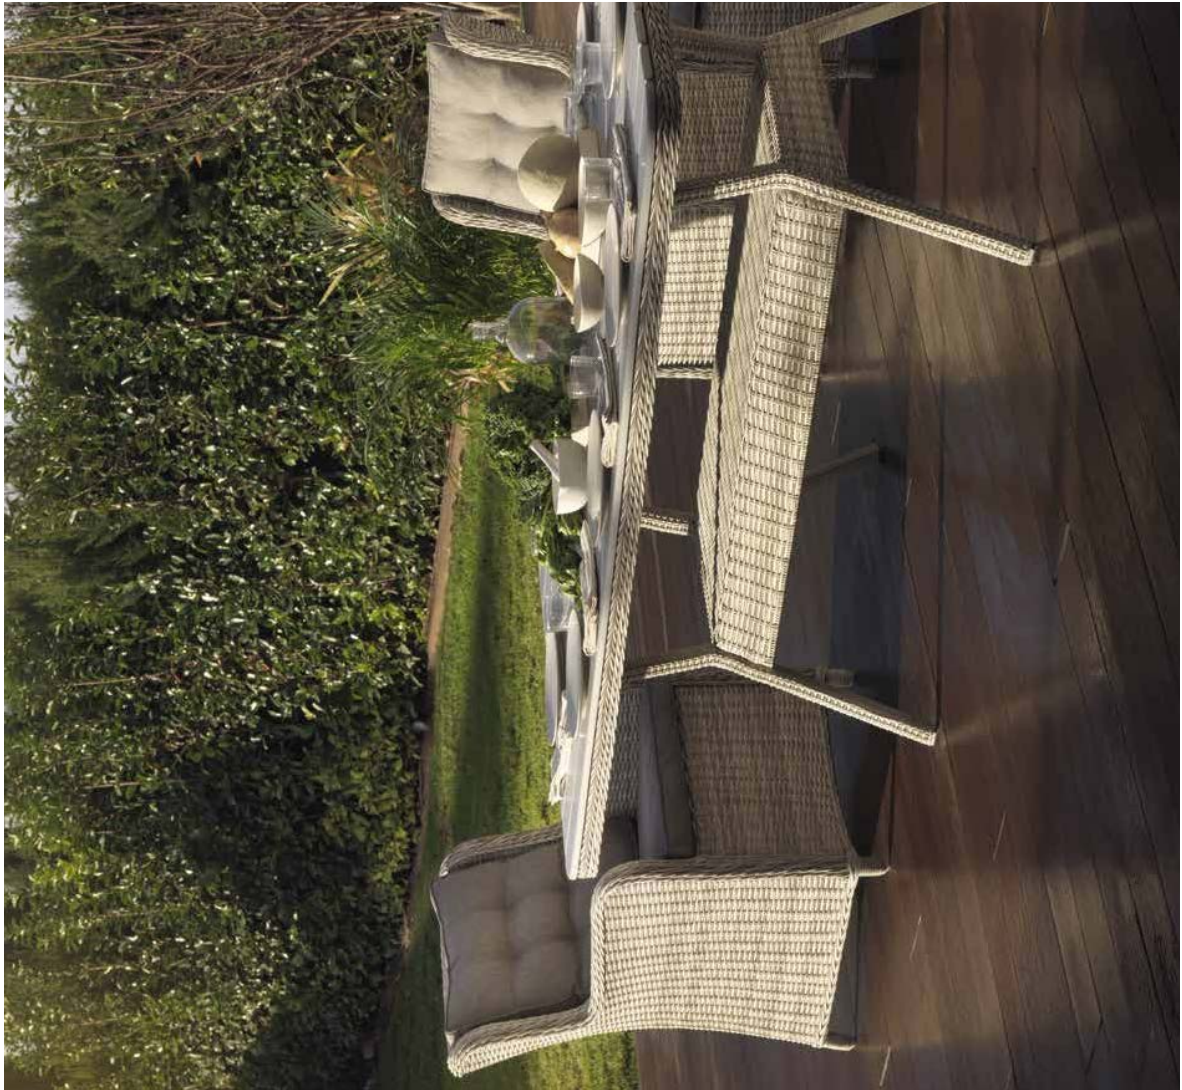

VE US THE ELEGANCE OF THE WOVEN
SOFT AND ROUNDED FORMS PROVIDE
THAT INVITE US TO LONG STAYS AFTER

SILLÓN RINCÓN
FAUTEUIL-ANGLE
CORNER ARMCHAIR
115 x 115 x 85

Ref: 5474
CONJUNTO 4 PIEZAS CON COJÍN
JEU DE 4 PIÈCES AVEC COUSSIN
SET OF 4 PIECES WITH CUSHION
.....
1649 PUNTOS / POINTS
.....
TELA SERIE H
1785 PUNTOS / POINTS
TELA SERIE K
1872 PUNTOS / POINTS
.....