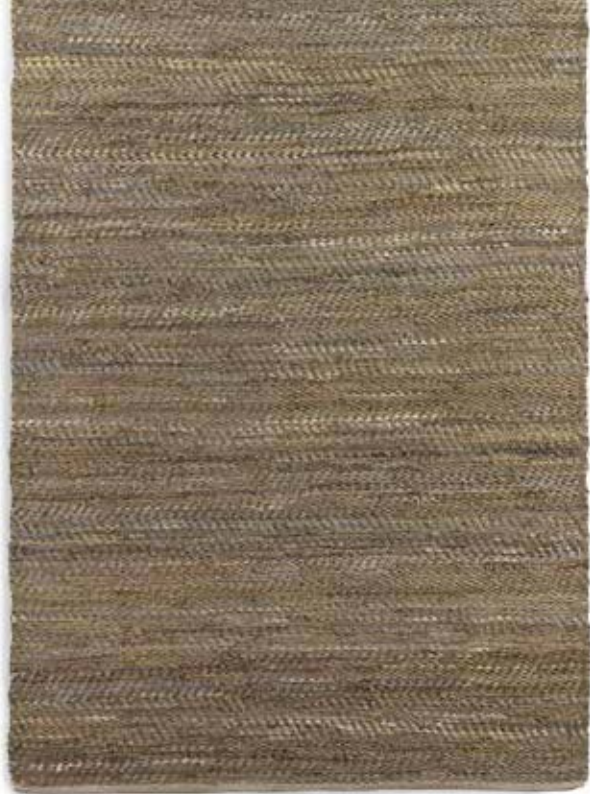

Ref: 6826/1
Alfombra / Tapis
60 x 120
0020 Puntos / Points

Ref: 6826/2
Alfombra / Tapis
150 x 200
0083 Puntos Points

Ref: 6826/3
Alfombra / Tapis
180 x 240
0121 Puntos / Points