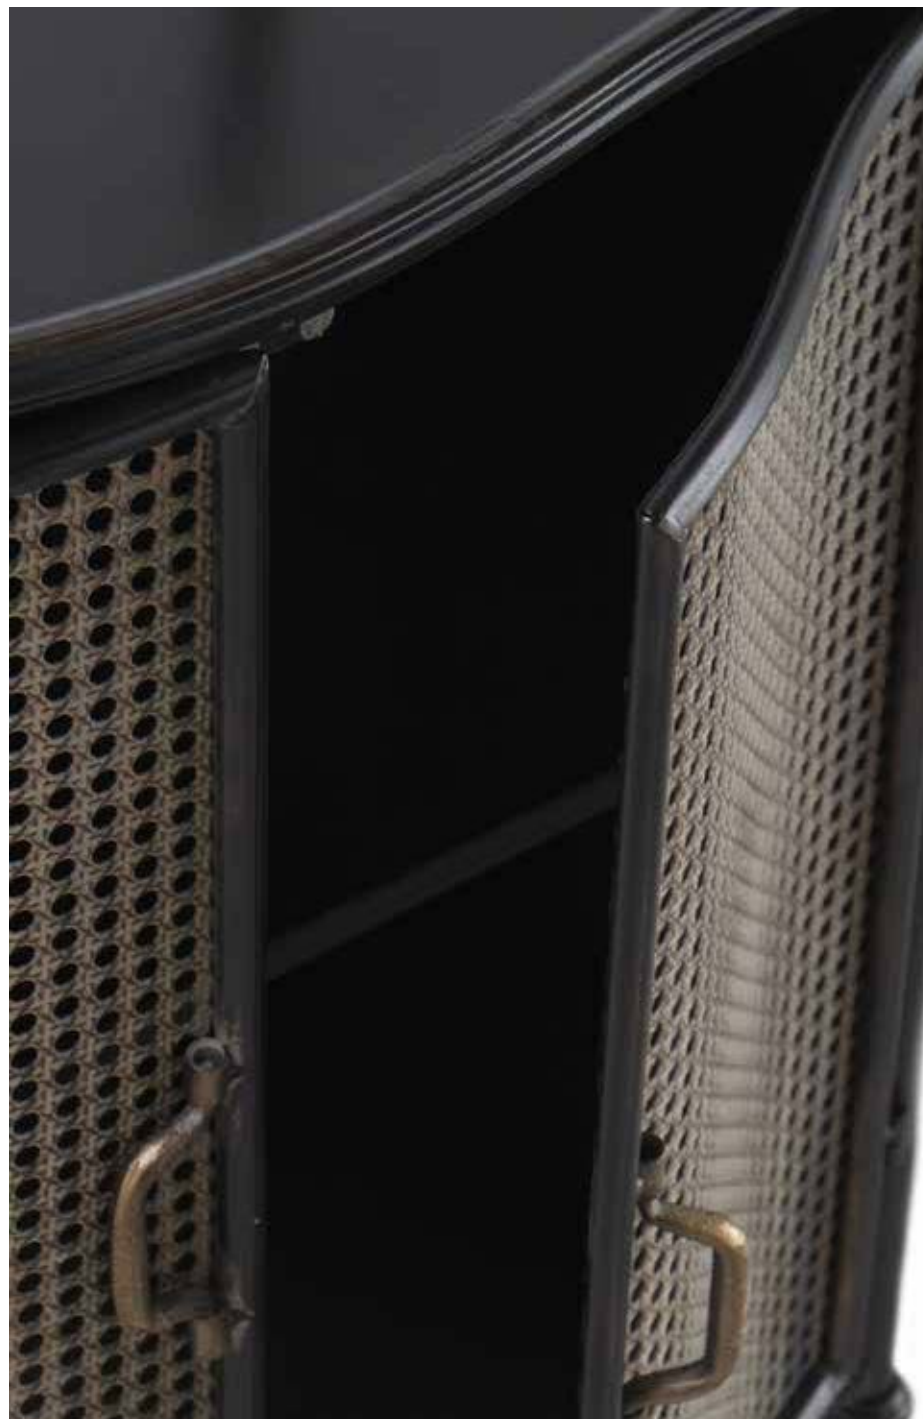

Estructura y cajones en chapa metálica, patas en tubo de metal.

.....
Structure metallique, côtés et tiroirs en tôle metal, pieds en tube de fer.