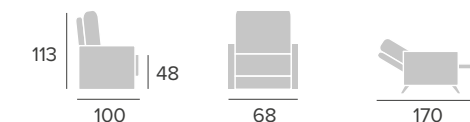

MÓDENA

sillón