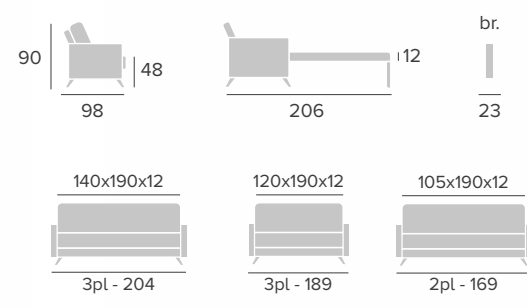

# COSSY

sofá

COSSY  
sofá

SISTEMA DE APERTURA

SYSTÈME D'OUVERTURE  
OPENING SYSTEM

TARIFA pág. 29

525  
mesa

Acabados de madera disponibles: / Finitions pour bois disponibles: / Wood finishes available: