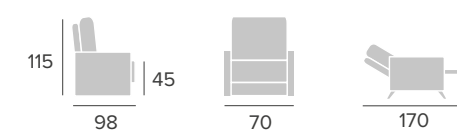

SICILIA

sillón