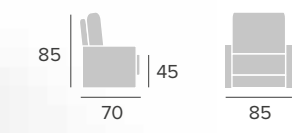

SYSTÈME D'OUVERTURE  
OPENING SYSTEM

 Colchón de 18 cm  
Matelas de 18 cm  
Mattress of 18 cm

OLGA  
butaca

605  
mesa

Acabados de marmol disponibles: / Finitions marbre disponibles:  
/ Marble finishes available: