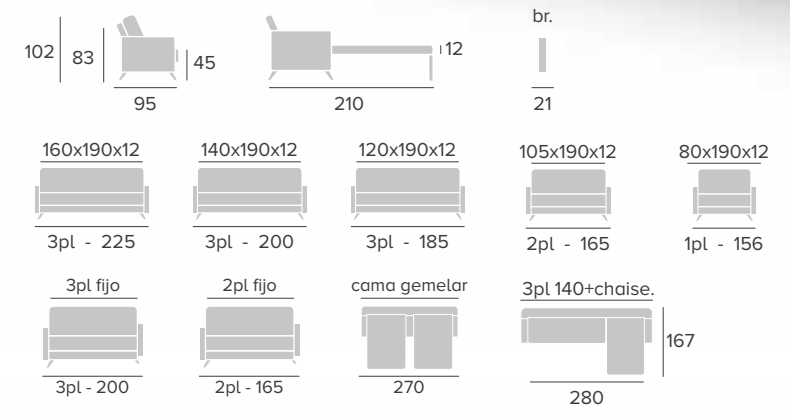

**PARE-NONE**  
pouff

SISTEMA DE APERTURA

SYSTÈME D'OUVERTURE  
OPENING SYSTEM

TARIFA pág. 23

Cabezal abatible  
Tête articulée  
Reclining headrest

PARE-NONE  
pouff

Pare

None