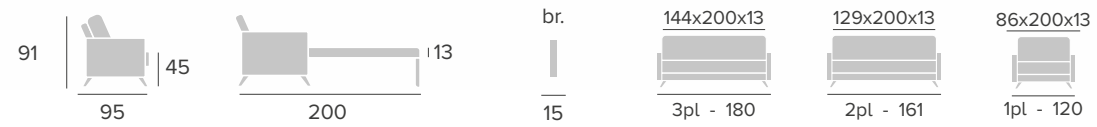

SIMÓN

sillón