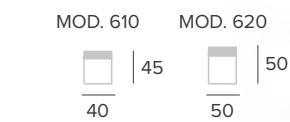

SISTEMA DE APERTURA

SYSTÈME D'OUVERTURE
OPENING SYSTEM

525
mesa

Acabados de madera disponibles: / Finitions pour bois disponibles: / Wood finishes available:

610 - 620
mesa

Acabados de marmol disponibles: / Finitions marbre disponibles: / Marble finishes available: