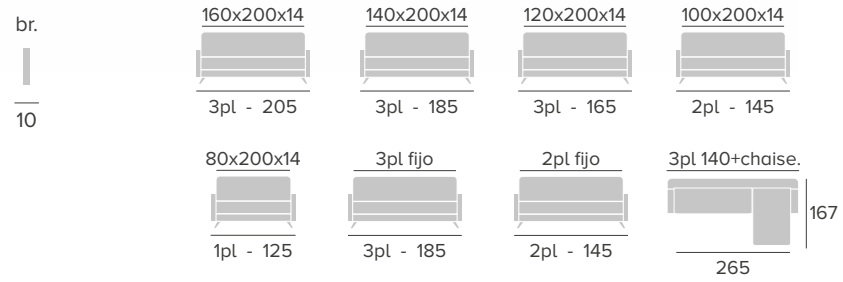

SISTEMA DE APERTURA

SYSTÈME D'OUVERTURE
OPENING SYSTEM

TARIFA pág. 48

Cabezal abatible
Tête articulée
Reclining headrest

510-520
mesa

Acabados de madera disponibles: / Finitions pour bois disponibles: / Wood finishes available:

- Natural
  Naturel
  Natural
- Miel
  Miel
  Honey
- Cerezo
  Merisier
  Cherry
- Wengue
  Wenge
  Wenge
- Nogal
  Noyer
  Walnut

COUPLÉ