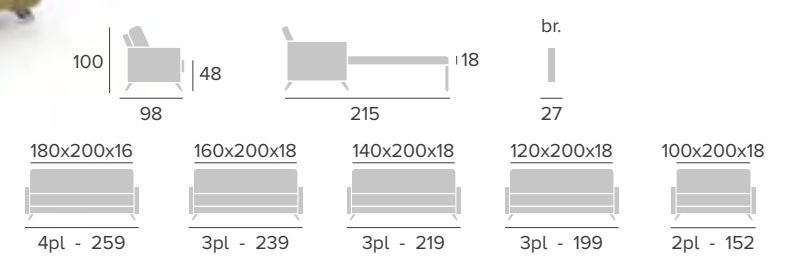

# MÁXIMO

sofá

SISTEMA DE APERTURA

SYSTÈME D'OUVERTURE  
OPENING SYSTEM

Colchón de 18 cm  
Matelas de 18 cm  
Mattress of 18 cm

TARIFA pág. 43

510-520  
mesa

Acabados de madera disponibles:  
Finitions pour bois disponibles:  
Wood finishes available: