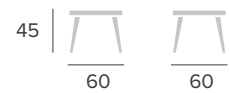

605 mesa

· Opción tapa de madera
· Option de dessus en bois
· Wooden top option

TARIFA pág. 109

Acabados de marmol disponibles: / Finitions marbre disponibles:
/ Marble finishes available:

Negro Marquina
Noir Marquina
Black Marquina

Blanco Carrara
Blanc Carrara
White Carrara

Marrón Emperador Gold
Marron Emperador Gold
Brown Emperador Gold

COLCHONES

TARIFA pág. 112

COJINES

TARIFA pág. 111