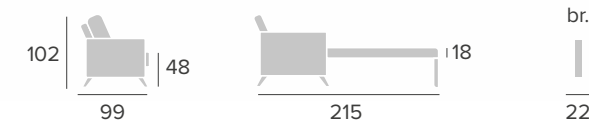

# TULUM

sofá

SISTEMA DE APERTURA

SYSTÈME D'OUVERTURE  
OPENING SYSTEM

TARIFA pág. 72

MILANO  
relax

SISTEMA DE APERTURA  
SYSTÈME D'OUVERTURE  
OPENING SYSTEM

- Opciones / Options / Options:
- Automático palanca / Palanca americana / Giratorio balancín / Eléctrico / 1 Motor elevador / 2 Motores elevadores / Giratorio motorizado
  - Manuel à poignet / Manuel à levier / Giratoire à bascule / Électrique / Releveur 1 moteur / Releveur 2 moteurs / Giratoire à moteur
  - Recliner with handle / American handle / Swivel system rocking / Electric / Lift 1 motor / Lift 2 motor / Swivel with motor