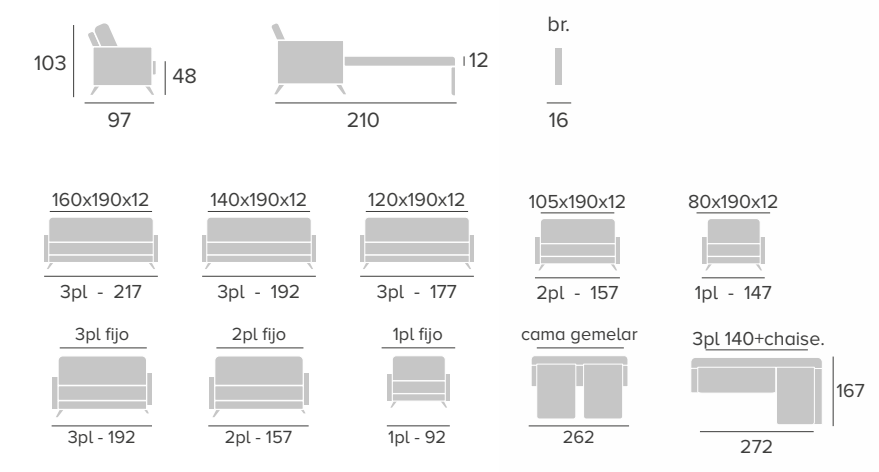

# BIDASOA

sofá

**BIDASOA**  
sofá

SISTEMA DE APERTURA

SYSTÈME D'OUVERTURE  
OPENING SYSTEM

530 NUBE  
mesa

505  
mesa

Acabados de madera disponibles: / Finitions pour bois disponibles: / Wood finishes available: