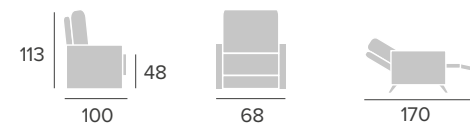

# BEATRIZ

sofá

SISTEMA DE APERTURA

SYSTÈME D'OUVERTURE  
OPENING SYSTEM

TARIFA pág. 17

MÓDENA  
relax

Opciones / Options / Options:

- Manual empuje / Eléctrico / 1 Motor elevador / 2 Motores elevadores
- Relax manuel / Électrique / Releveur 1 moteur / Releveur 1 moteurs
- Manual recliner / Electric / Lift 1 motor / Lift 2 motors