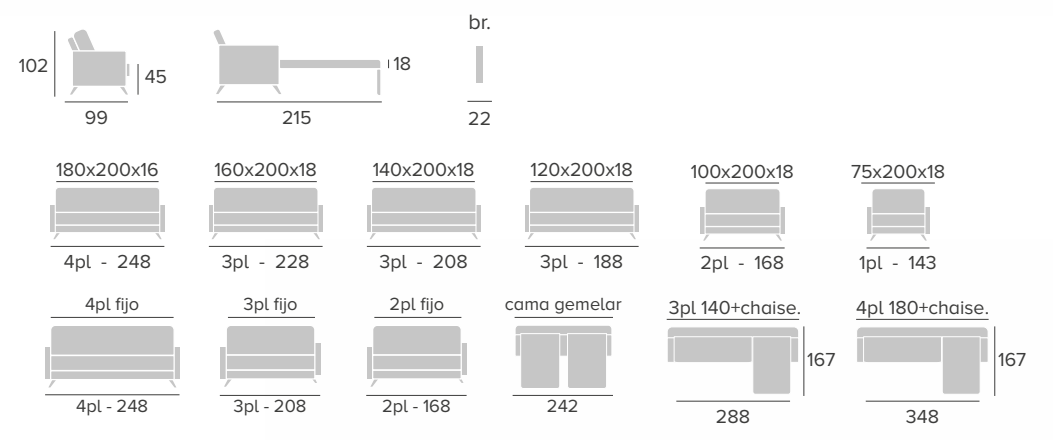

# CLOTILDE

sofá

SISTEMA DE APERTURA

SYSTÈME D'OUVERTURE  
OPENING SYSTEM

Colchón de 18 cm  
Matelas de 18 cm  
Mattress of 18 cm

TARIFA pág. 30

CABEZAL INTERNO /  
TÊTE INTÉRIEUR /  
INTERIOR HEADBOARD

ARONA  
relax