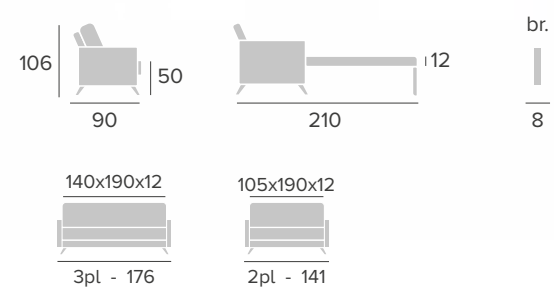

NAVIA

sofá

FRANCÉS BAÑÓN

mec. nacional 12x190

TARIFA pág. 50