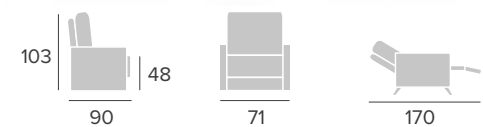

VENECIA

relax

Opciones / Options / Options:

- Fijo / Manual empuje / Eléctrico / 1 Motor elevador
- Fixe / Relax manuel / Électrique / Releveur 1 moteur
- Fixe / Manual recliner / Electric / Lift 1 motor

TARIFA pág. 98