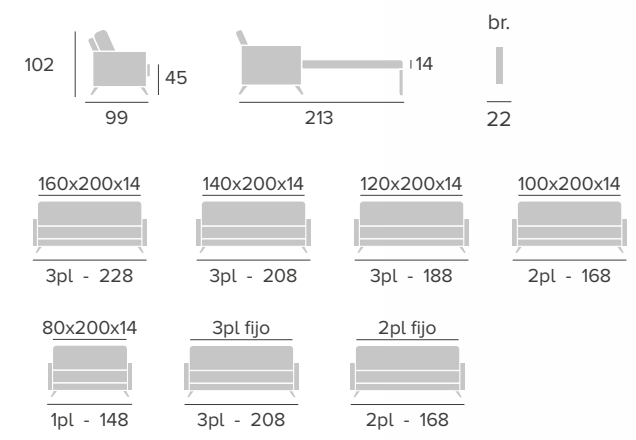

DUAL

SISTEMA DE APERTURA

610 - 620 mesa

Acabados de marmol disponibles: / Finitions marbre disponibles:
/ Marble finishes available:

- Negro Marquina
  Noir Marquina
  Black Marquina
- Blanco Carrara
  Blanc Carrara
  White Carrara
- Marrón Emperador Gold
  Marron Emperador Gold
  Brown Emperador Gold