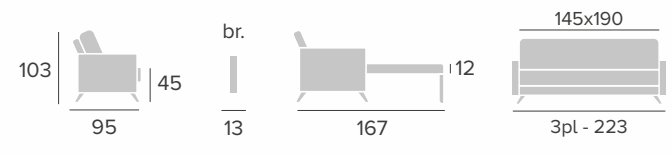

# PAULINA

sofá

**PAULINA**  
sofá

SISTEMA DE APERTURA

SYSTÈME D'OUVERTURE  
OPENING SYSTEM

TARIFA pág. 56

TRONCO  
mesa

· Estas mesas son naturales y únicas por lo que no hay ninguna igual ni medida exacta. Todas oscilan entre 40 y 70 cm aproximadamente, sin guardar forma alguna.  
· Cettes tables sont naturelles est uniques. Il n'y a pas deux égal. Le dimension n'est pas exact. Les dimensions oscillent entre 40 et 70 cm et de forme irregulier.  
· These tables are naturals and singular. There is not two equal. The dimension is not exact. Dimensions varies between 40 and 70 cm. Irregular shape.