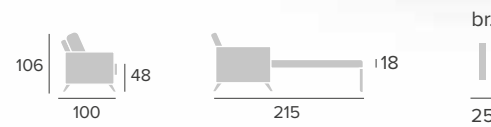

**SUPREMO**  
sofá

**SUPREMO**  
relax

colchón 18x200

SISTEMA DE APERTURA

SYSTÈME D'OUVERTURE  
OPENING SYSTEM

Colchón de 18 cm  
Matelas de 18 cm  
Mattress of 18 cm

TARIFA pág. 66

CABEZAL INTERNO /  
TÊTE INTÉRIEUR /  
INTERIOR HEADBOARD