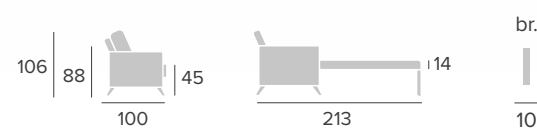

SISTEMA DE APERTURA

SYSTÈME D'OUVERTURE
OPENING SYSTEM

TARIFA pág. 48

Cabezal abatible
Tête articulée
Reclining headrest

510-520
mesa

Acabados de madera disponibles: / Finitions pour bois disponibles: / Wood finishes available:

- Natural
  Naturel
  Natural
- Miel
  Miel
  Honey
- Cerezo
  Merisier
  Cherry
- Wengue
  Wenge
  Wenge
- Nogal
  Noyer
  Walnut

COUPLÉ