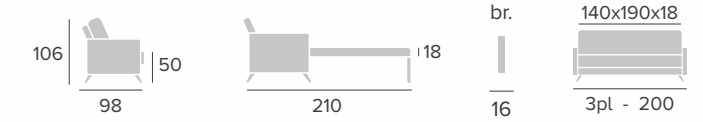

## 625

mesa

Acabados de marmol disponibles: / Finitions marbre disponibles:  
/ Marble finishes available:

Negro Marquina  
Noir Marquina  
Black Marquina

Blanco Carrara  
Blanc Carrara  
White Carrara

Marrón Emperador Gold  
Marron Emperador Gold  
Brown Emperador Gold