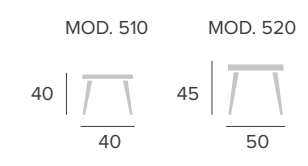

Acabados de madera disponibles:
Finitions pour bois disponibles:
Wood finishes available:

	Natural Naturel Natural		Miel Miel Honey
	Cerezo Merisier Cherry		Wengue Wenge Wenge
			Nogal Noyer Walnut