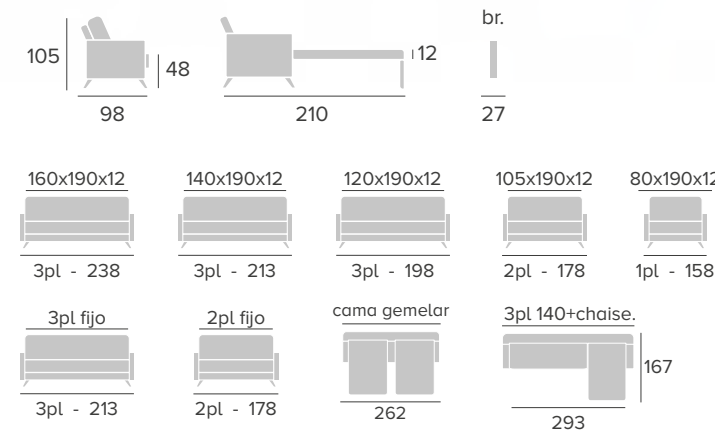

# TACORONTE

sofá

SISTEMA DE APERTURA

SYSTÈME D'OUVERTURE  
OPENING SYSTEM

TARIFA pág. 65

610 - 620  
mesa

Acabados de marmol disponibles: / Finitions marbre disponibles:  
/ Marble finishes available:

**PETIT**  
sofá