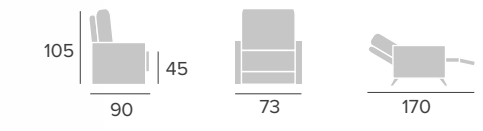

# CLOTILDE

sofá

SISTEMA DE APERTURA

SYSTÈME D'OUVERTURE  
OPENING SYSTEM

Colchón de 18 cm  
Matelas de 18 cm  
Mattress of 18 cm

TARIFA pág. 30

CABEZAL INTERNO /  
TÊTE INTÉRIEUR /  
INTERIOR HEADBOARD

ARONA  
relax