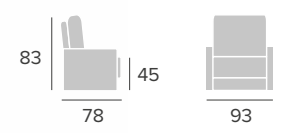

MARTA
butaca