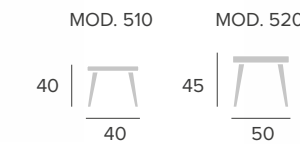

# TURBO

sofá

SISTEMA DE APERTURA

SYSTÈME D'OUVERTURE  
OPENING SYSTEM

colchón 14 cm

510-520  
mesa

Acabados de madera disponibles: / Finitions pour bois disponibles: / Wood finishes available: