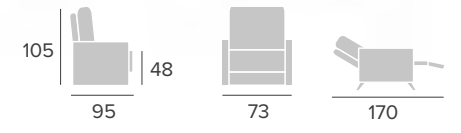

VERONA
relax