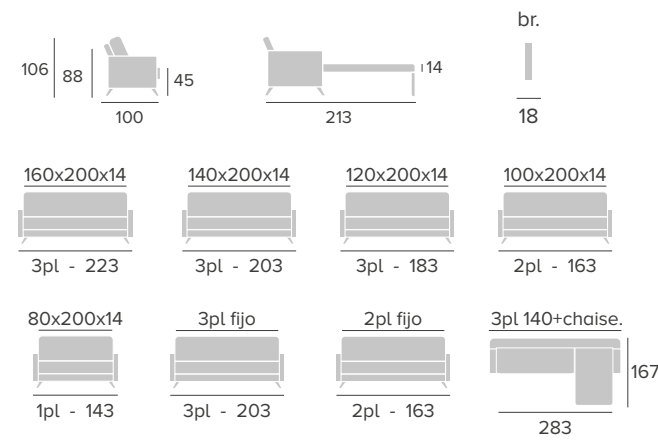

# AVALON

sofá

colchón 14 cm

SISTEMA DE APERTURA

SYSTÈME D'OUVERTURE  
OPENING SYSTEM

Cabezal abatible  
Tête articulée  
Reclining headrest

525  
mesa

Acabados de madera disponibles: / Finitions pour bois disponibles: / Wood finishes available: