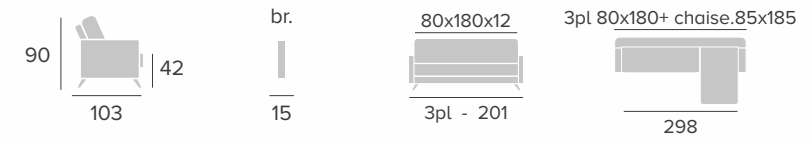

# OLIVER

giratorio

sin mecanismo

sin mecanismo

535  
mesa

Acabados de madera disponibles: / Finitions pour bois disponibles: / Wood finishes available:

-  Natural  
Naturel  
Natural
-  Miel  
Miel  
Honey
-  Cerezo  
Merisier  
Cherry
-  Wengue  
Wenge  
Wenge
-  Nogal  
Noyer  
Walnut