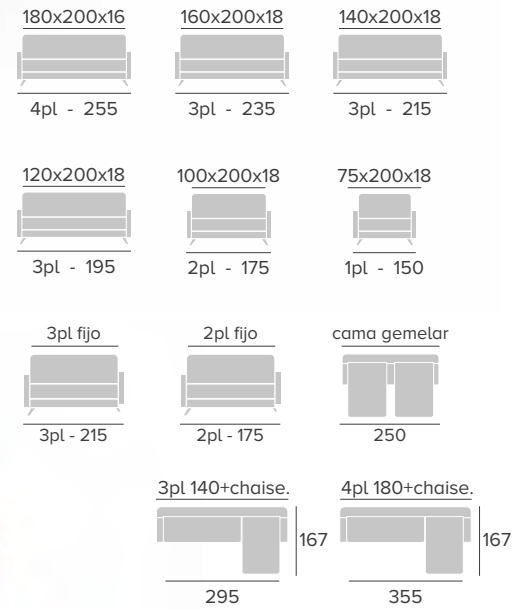

**SUPREMO**  
sofá

**SUPREMO**  
relax

colchón 18x200

SISTEMA DE APERTURA

SYSTÈME D'OUVERTURE  
OPENING SYSTEM

Colchón de 18 cm  
Matelas de 18 cm  
Mattress of 18 cm

TARIFA pág. 66

CABEZAL INTERNO /  
TÊTE INTÉRIEUR /  
INTERIOR HEADBOARD