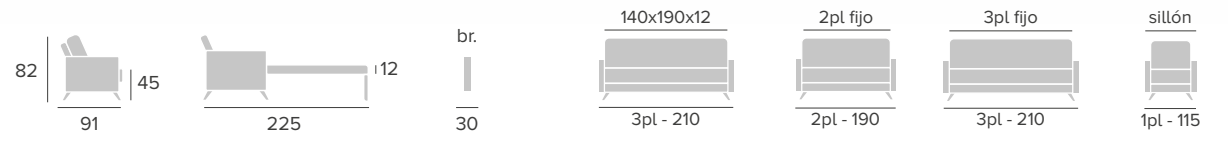

610 - 620
mesa

Acabados de marmol disponibles: / Finitions marbre disponibles:
/ Marble finishes available:

- Negro Marquina
  Noir Marquina
  Black Marquina
- Blanco Carrara
  Blanc Carrara
  White Carrara
- Marrón Emperador Gold
  Marron Emperador Gold
  Brown Emperador Gold

SISTEMA DE APERTURA

SYSTÈME D'OUVERTURE
OPENING SYSTEM

TARIFA pág. 35