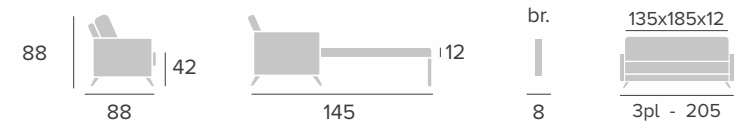

Nogal  
Noyer  
Walnut

**BORIS**  
sofá / pouff

SISTEMA DE APERTURA

SYSTÈME D'OUVERTURE OPENING SYSTEM

BORIS pouff

**SIMÓN**  
sofá

**SIMÓN**  
sillón