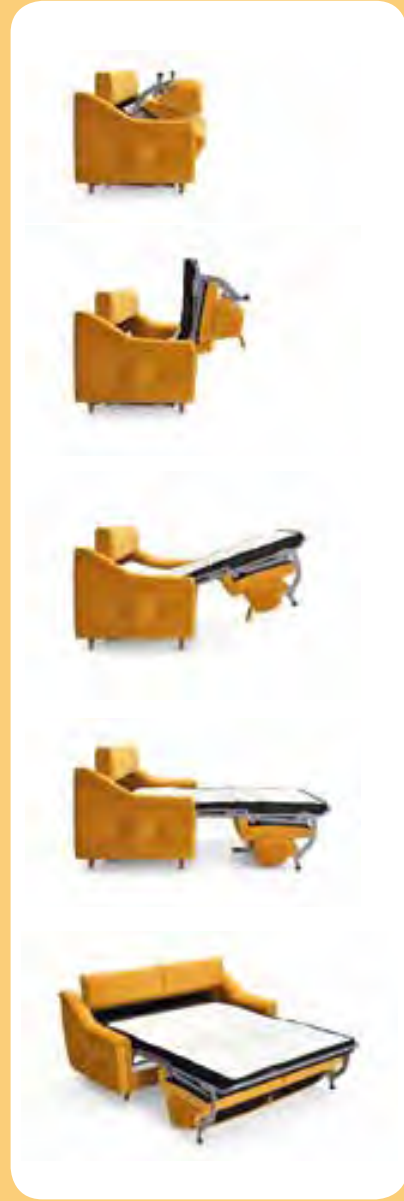

# AVALON

sofá

colchón 14 cm

SISTEMA DE APERTURA

SYSTÈME D'OUVERTURE  
OPENING SYSTEM

Cabezal abatible  
Tête articulée  
Reclining headrest

525  
mesa

Acabados de madera disponibles: / Finitions pour bois disponibles: / Wood finishes available: