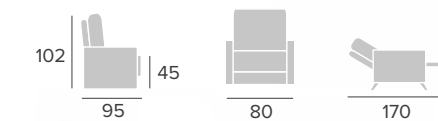

SUPREMO
relax