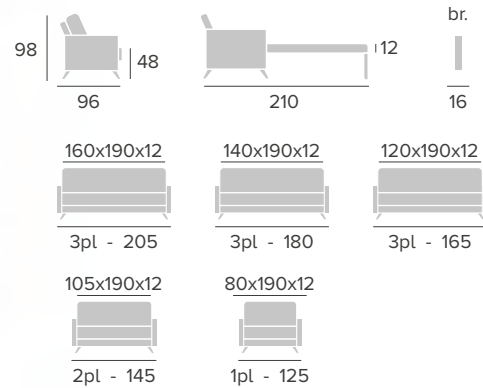

SISTEMA DE APERTURA

Totamente desfundable
Modèle déhoussable
Removable sofa

SICILIA
relax

SISTEMA DE APERTURA
SYSTÈME D'OUVERTURE
OPENING SYSTEM

Opciones / Options / Options:
· Manual empuje / Eléctrico / 1 Motor elevador
· Relax manuel / Électrique / Releveur 1 moteur
· Manual recliner / Electric / Lift 1 motor

505
mesa

Acabados de madera disponibles: / Finitions pour bois disponibles: / Wood finishes available:

- Natural
  Naturel
  Natural
- Miel
  Miel
  Honey
- Cerezo
  Merisier
  Cherry
- Wengue
  Wenge
  Wenge
- Nogal
  Noyer
  Walnut