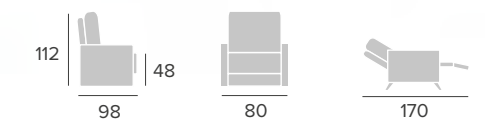

FLORENCIA

relax