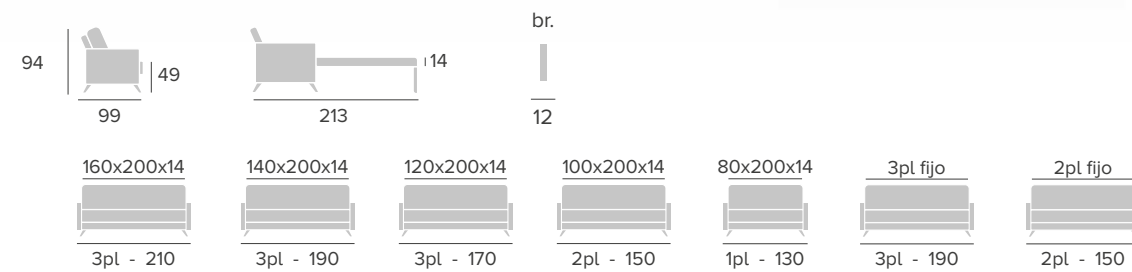

# TURBO

sofá

SISTEMA DE APERTURA

SYSTÈME D'OUVERTURE  
OPENING SYSTEM

colchón 14 cm

510-520  
mesa

Acabados de madera disponibles: / Finitions pour bois disponibles: / Wood finishes available: