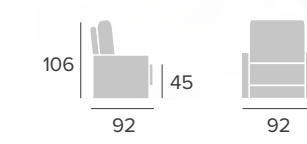

GREY
sillón fijo