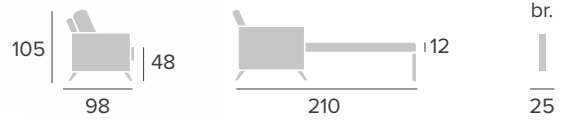

SISTEMA DE APERTURA

SYSTÈME D'OUVERTURE
OPENING SYSTEM

TARIFA pág. 20

Cabezal abatible
Tête articulée
Reclining headrest

VERONA
relax

605
mesa

Acabados de marmol disponibles: / Finitions marbre disponibles:
/ Marble finishes available:

SISTEMA DE APERTURA
SYSTÈME D'OUVERTURE
OPENING SYSTEM

Opciones / Options / Options:
· Manual empuje / Eléctrico / 1 Motor elevador
· Relax manual / Électrique / Releveur 1 moteur
· Manual recliner / Electric / Lift 1 motor