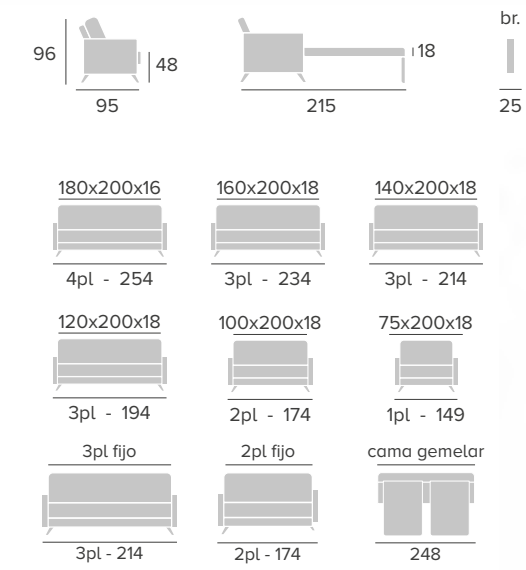

Colchón de 18 cm / Matelas de 18 cm / Mattress of 18 cm

**LIDO**  
sofá

**SARA**  
butaca

colchón 18x200

SISTEMA DE APERTURA

SYSTÈME D'OUVERTURE OPENING SYSTEM

TARIFA pág. 42

SARA butaca