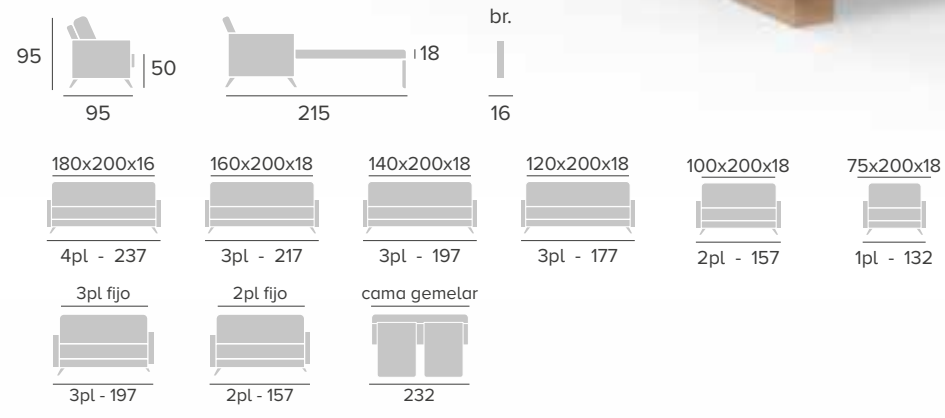

Colchón de 18 cm / Matelas de 18 cm / Mattress of 18 cm

**LIDO**  
sofá

**SARA**  
butaca

colchón 18x200

SISTEMA DE APERTURA

SYSTÈME D'OUVERTURE OPENING SYSTEM

TARIFA pág. 42

SARA butaca