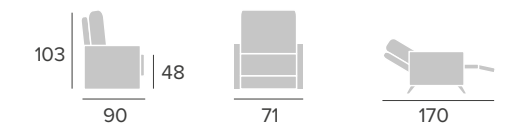

SISTEMA DE APERTURA

SYSTÈME D'OUVERTURE
OPENING SYSTEM

TARIFA pág. 28

VENECIA
relax

Opciones / Options / Options:
· Fijo / Manual empuje / Eléctrico / 1 Motor elevador
· Fixe / Relax manuel / Électrique / Releveur 1 moteur
· Fixe / Manual recliner / Electric / Lift 1 motor

525
mesa

1. Acabados de madera disponibles: / Finitions pour bois disponibles: / Wood finishes available:
2. Natural
     Naturel
     Natural
   - Miel
     Miel
     Honey
   - Cerezo
     Merisier
     Cherry
   - Wengue
     Wenge
     Wenge
   - Nogal
     Noyer
     Walnut