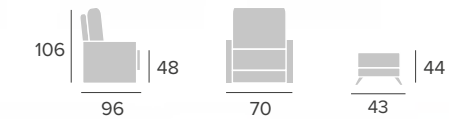

DUAL

SISTEMA DE APERTURA

610 - 620 mesa

Acabados de marmol disponibles: / Finitions marbre disponibles:
/ Marble finishes available:

- Negro Marquina
  Noir Marquina
  Black Marquina
- Blanco Carrara
  Blanc Carrara
  White Carrara
- Marrón Emperador Gold
  Marron Emperador Gold
  Brown Emperador Gold