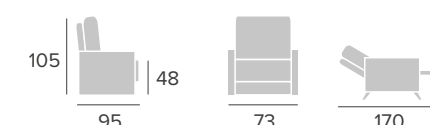

VERONA

relax