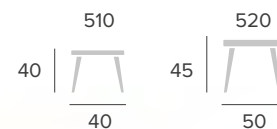

510-520 mesa

TARIFA pág. 107