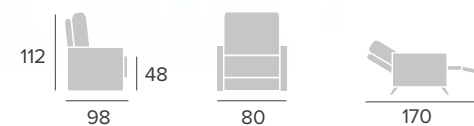

FLORENCIA

relax