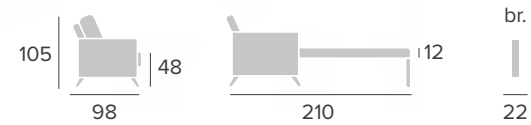

# BEATRIZ

sofá

SISTEMA DE APERTURA

SYSTÈME D'OUVERTURE  
OPENING SYSTEM

TARIFA pág. 17

MÓDENA  
relax

Opciones / Options / Options:

- Manual empuje / Eléctrico / 1 Motor elevador / 2 Motores elevadores
- Relax manuel / Électrique / Releveur 1 moteur / Releveur 1 moteurs
- Manual recliner / Electric / Lift 1 motor / Lift 2 motors