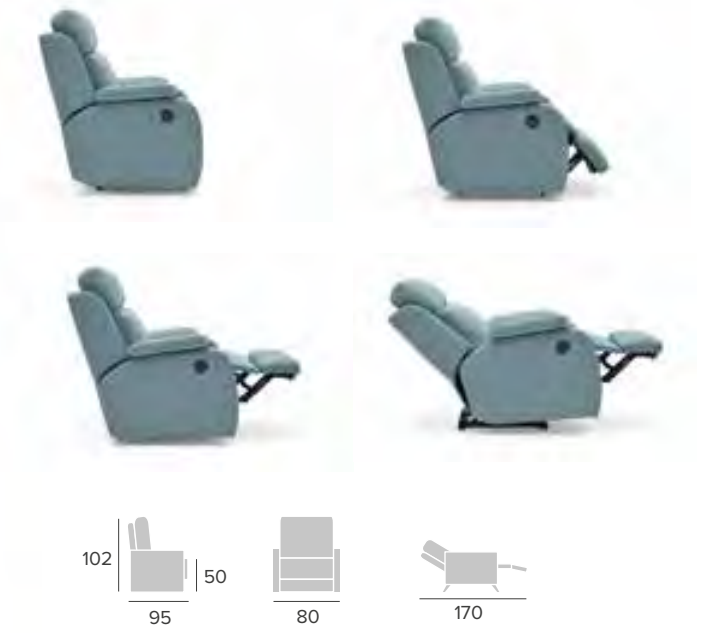

# TULUM

sofá

SISTEMA DE APERTURA

SYSTÈME D'OUVERTURE  
OPENING SYSTEM

TARIFA pág. 72

MILANO  
relax

SISTEMA DE APERTURA  
SYSTÈME D'OUVERTURE  
OPENING SYSTEM

- Opciones / Options / Options:
- Automático palanca / Palanca americana / Giratorio balancín / Eléctrico / 1 Motor elevador / 2 Motores elevadores / Giratorio motorizado
  - Manuel à poignet / Manuel à levier / Giratoire à bascule / Électrique / Releveur 1 moteur / Releveur 2 moteurs / Giratoire à moteur
  - Recliner with handle / American handle / Swivel system rocking / Electric / Lift 1 motor / Lift 2 motor / Swivel with motor