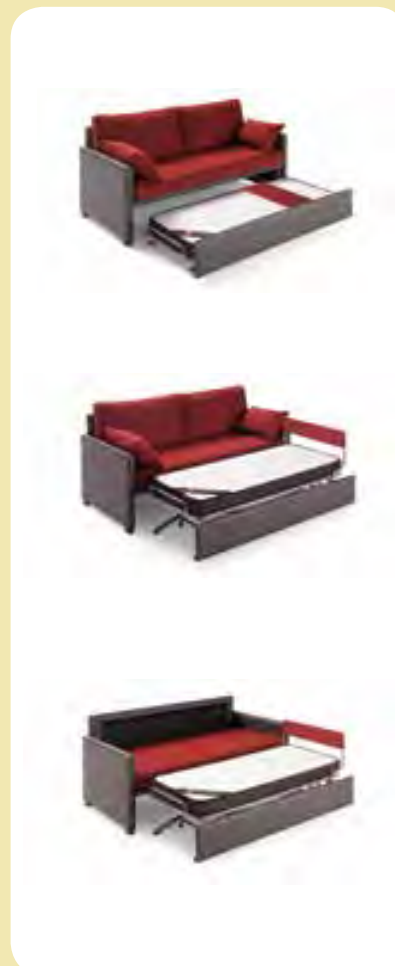

# DUETTO

sofá

apertura reducida

SISTEMA DE APERTURA

SYSTÈME D'OUVERTURE  
OPENING SYSTEM

TARIFA pág. 32

610 - 620  
mesa

- Acabados de marmol disponibles: / Finitions marbre disponibles:  
/ Marble finishes available:
- Negro Marquina / Noir Marquina / Black Marquina
  - Blanco Carrara / Blanc Carrara / White Carrara
  - Marrón Emperador Gold / Marron Emperador Gold / Brown Emperador Gold