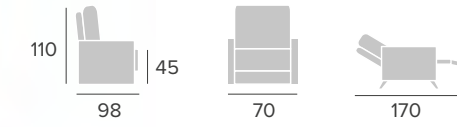

**PETIT**  
relax

**PETIT**  
sofá / relax

SISTEMA DE APERTURA

SYSTÈME D'OUVERTURE  
OPENING SYSTEM

TARIFA pág. 58

PETIT  
relax

SISTEMA DE APERTURA  
SYSTÈME D'OUVERTURE  
OPENING SYSTEM

- Opciones / Options / Options:
- Manual empuje / Eléctrico / 1 Motor elevador
  - Relax manuel / Électrique / Releveur 1 moteur
  - Manual recliner / Electric / Lift 1 motor