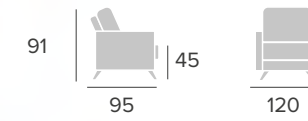

SIMÓN

sillón