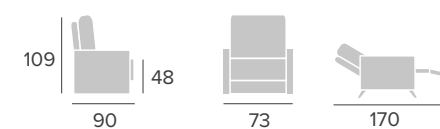

BERGAMO

relax

Opciones / Options / Options:

- Manual empuje / Eléctrico / 1 Motor elevador
- Relax manuel / Électrique / Releveur 1 moteur
- Manual recliner / Electric / Lift 1 motor

TARIFA pág. 85