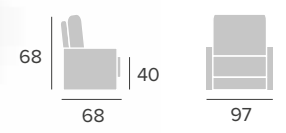

ARENAS
butaca