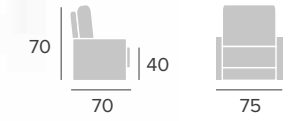

Colchón de 18 cm / Matelas de 18 cm / Mattress of 18 cm

**LIDO**  
sofá

**SARA**  
butaca

colchón 18x200

SISTEMA DE APERTURA

SYSTÈME D'OUVERTURE OPENING SYSTEM

TARIFA pág. 42

SARA butaca