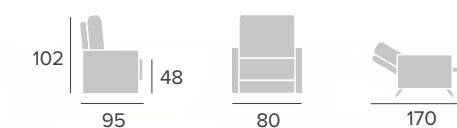

PALERMO

sillón