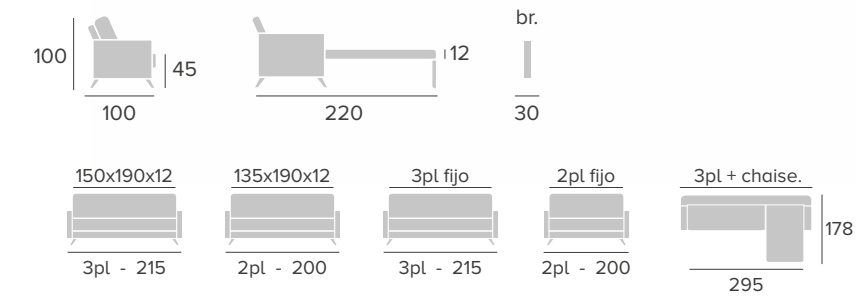

TARIFA pág. 70