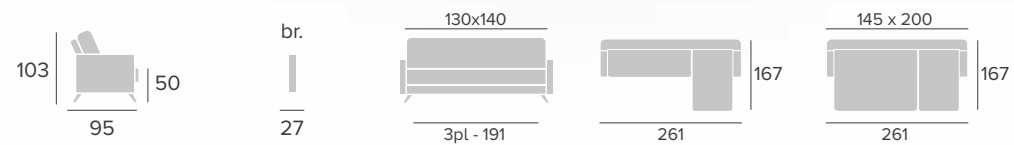

REVERSE
pouff