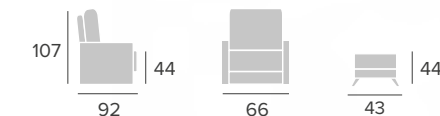

SISTEMA DE APERTURA

SYSTÈME D'OUVERTURE
OPENING SYSTEM

TARIFA pág. 48

Cabezal abatible
Tête articulée
Reclining headrest

510-520
mesa

Acabados de madera disponibles: / Finitions pour bois disponibles: / Wood finishes available:

- Natural
  Naturel
  Natural
- Miel
  Miel
  Honey
- Cerezo
  Merisier
  Cherry
- Wengue
  Wenge
  Wenge
- Nogal
  Noyer
  Walnut

COUPLÉ