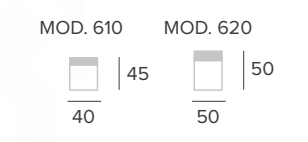

# DUETTO

sofá

apertura reducida

SISTEMA DE APERTURA

SYSTÈME D'OUVERTURE  
OPENING SYSTEM

TARIFA pág. 32

610 - 620  
mesa

- Acabados de marmol disponibles: / Finitions marbre disponibles:  
/ Marble finishes available:
- Negro Marquina / Noir Marquina / Black Marquina
  - Blanco Carrara / Blanc Carrara / White Carrara
  - Marrón Emperador Gold / Marron Emperador Gold / Brown Emperador Gold