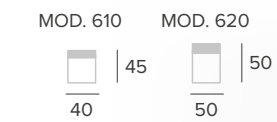

# TACORONTE

sofá

SISTEMA DE APERTURA

SYSTÈME D'OUVERTURE  
OPENING SYSTEM

TARIFA pág. 65

610 - 620  
mesa

Acabados de marmol disponibles: / Finitions marbre disponibles:  
/ Marble finishes available:

**PETIT**  
sofá