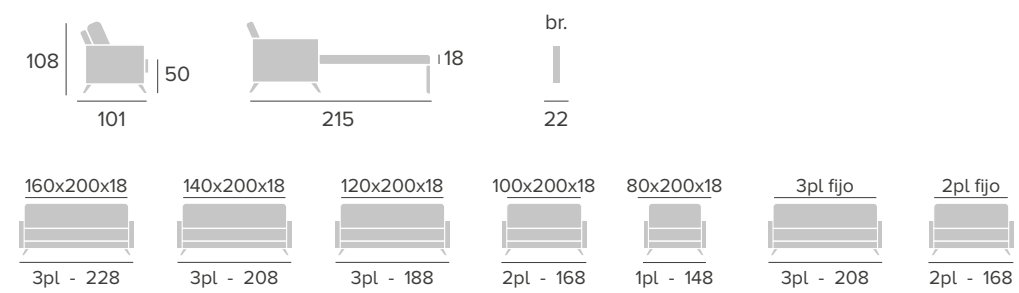

# YUCATÁN

sofá

SISTEMA DE APERTURA

SYSTÈME D'OUVERTURE  
OPENING SYSTEM

TARIFA pág. 75

**TULUM**  
sofá

**MILANO**  
relax

# TULUM

sofá

SISTEMA DE APERTURA

SYSTÈME D'OUVERTURE  
OPENING SYSTEM

TARIFA pág. 72

MILANO  
relax

SISTEMA DE APERTURA  
SYSTÈME D'OUVERTURE  
OPENING SYSTEM

- Opciones / Options / Options:
- Automático palanca / Palanca americana / Giratorio balancín / Eléctrico / 1 Motor elevador / 2 Motores elevadores / Giratorio motorizado
  - Manuel à poignet / Manuel à levier / Giratoire à bascule / Électrique / Releveur 1 moteur / Releveur 2 moteurs / Giratoire à moteur
  - Recliner with handle / American handle / Swivel system rocking / Electric / Lift 1 motor / Lift 2 motor / Swivel with motor