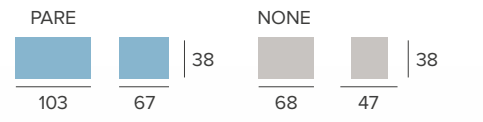

**PARE-NONE**  
pouff

SISTEMA DE APERTURA

SYSTÈME D'OUVERTURE  
OPENING SYSTEM

TARIFA pág. 23

Cabezal abatible  
Tête articulée  
Reclining headrest

PARE-NONE  
pouff

Pare

None