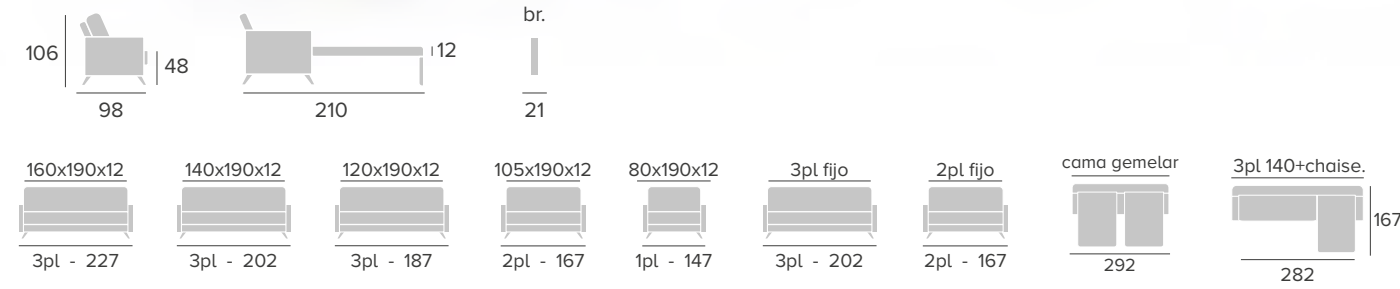

## BERGAMO

relax

**ROBERT**  
sofá

SISTEMA DE APERTURA

SYSTÈME D'OUVERTURE  
OPENING SYSTEM

TARIFA pág. 57

BERGAMO  
relax

SISTEMA DE APERTURA  
SYSTÈME D'OUVERTURE  
OPENING SYSTEM