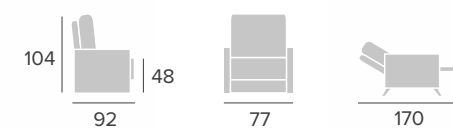

### SISTEMA DE APERTURA

SYSTÈME D'OUVERTURE  
OPENING SYSTEM

505  
mesa

Opciones / Options / Options:

- Automático palanca / Palanca americana / Giratorio balancín / Eléctrico / 1 Motor elevador / 2 Motores elevadores
- Manuel à poignet / Manuel à levier / Giratoire à bascule / Électrique / Releveur 1 moteur / Releveur 2 moteurs
- Recliner with handle / American handle / Swivel system rocking / Electric / Lift 1 motor / Lift 2 motor