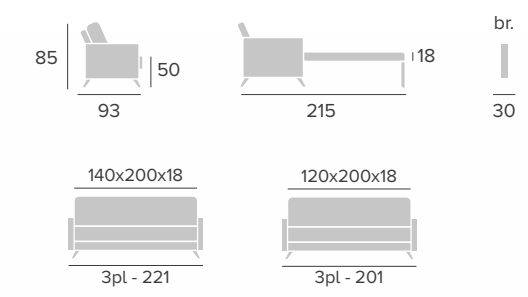

SYSTÈME D'OUVERTURE  
OPENING SYSTEM

 Colchón de 18 cm  
Matelas de 18 cm  
Mattress of 18 cm

OLGA  
butaca

605  
mesa

Acabados de marmol disponibles: / Finitions marbre disponibles:  
/ Marble finishes available: