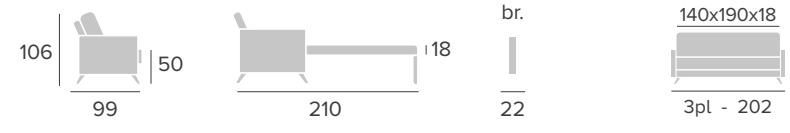

# PALERMO

relax

SISTEMA DE APERTURA

SYSTÈME D'OUVERTURE OPENING SYSTEM

Colchón de 18 cm  
Matelas de 18 cm  
Mattress of 18 cm

TARIFA pág. 38

- Opciones / Options / Options:
- Automático palanca / Palanca americana / Giratorio balancín / Eléctrico / 1 Motor elevador / 2 Motores elevadores
  - Manuel à poignet / Manuel à levier / Giratoire à bascule / Électrique / Releveur 1 moteur / Releveur 2 moteurs
  - Recliner with handle / American handle / Swivel system rocking / Electric / Lift 1 motor / Lift 2 motor