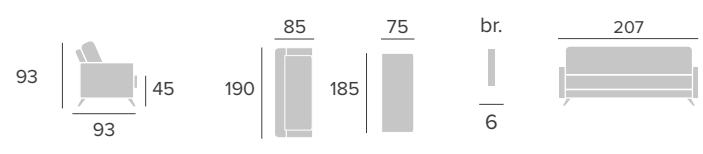

# DUETTO

sofá

apertura reducida

SISTEMA DE APERTURA

SYSTÈME D'OUVERTURE  
OPENING SYSTEM

TARIFA pág. 32

610 - 620  
mesa

- Acabados de marmol disponibles: / Finitions marbre disponibles:  
/ Marble finishes available:
- Negro Marquina / Noir Marquina / Black Marquina
  - Blanco Carrara / Blanc Carrara / White Carrara
  - Marrón Emperador Gold / Marron Emperador Gold / Brown Emperador Gold