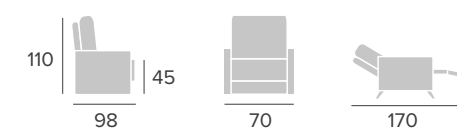

PETIT

relax