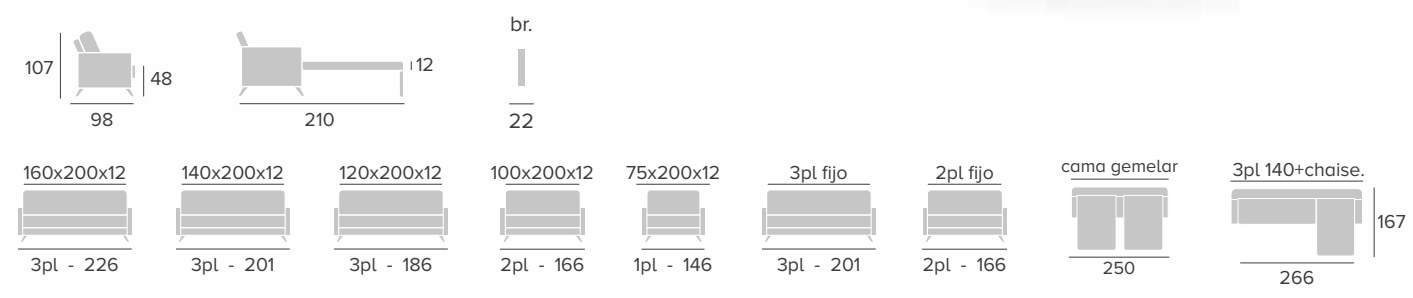

# NARÓN

sofá

**NARÓN**  
SOFÁ

SISTEMA DE APERTURA

SYSTÈME D'OUVERTURE  
OPENING SYSTEM

TARIFA pág. 49

525  
mesa

Acabados de madera disponibles: / Finitions pour bois disponibles: / Wood finishes available: