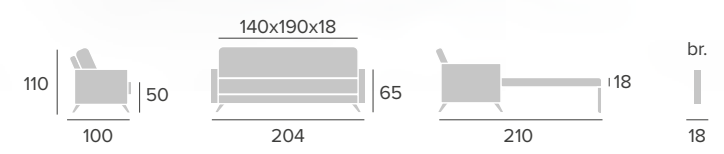

# SOFIA

sofá

SISTEMA DE APERTURA

SYSTÈME D'OUVERTURE  
OPENING SYSTEM

Colchón de 18 cm  
Matelas de 18 cm  
Mattress of 18 cm

TARIFA pág. 64