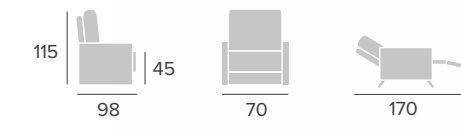

# GALA

sofá

SISTEMA DE APERTURA

SYSTÈME D'OUVERTURE  
OPENING SYSTEM

Totamente desfundable  
Modèle déhoussable  
Removable sofa

SICILIA  
relax

SISTEMA DE APERTURA  
SYSTÈME D'OUVERTURE  
OPENING SYSTEM

Opciones / Options / Options:  
 · Manual empuje / Eléctrico / 1 Motor elevador  
 · Relax manuel / Électrique / Releveur 1 moteur  
 · Manual recliner / Electric / Lift 1 motor