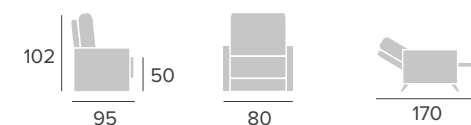

MILANO

relax