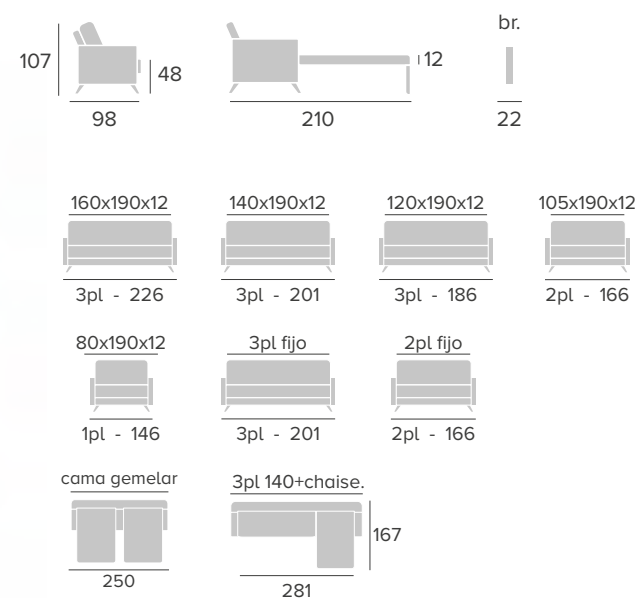

### SISTEMA DE APERTURA

SYSTÈME D'OUVERTURE  
OPENING SYSTEM

505  
mesa

Opciones / Options / Options:

- Automático palanca / Palanca americana / Giratorio balancín / Eléctrico / 1 Motor elevador / 2 Motores elevadores
- Manuel à poignet / Manuel à levier / Giratoire à bascule / Électrique / Releveur 1 moteur / Releveur 2 moteurs
- Recliner with handle / American handle / Swivel system rocking / Electric / Lift 1 motor / Lift 2 motor