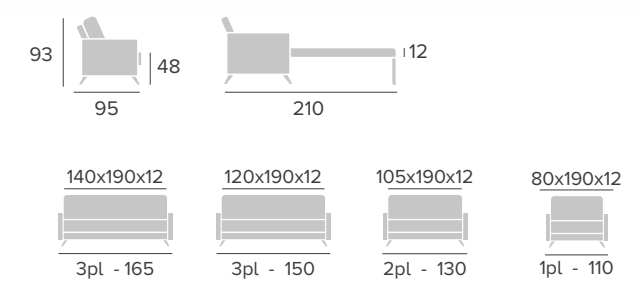

# REDONDOS

pouff

**MIÑO**  
sofá

SISTEMA DE APERTURA

SYSTÈME D'OUVERTURE  
OPENING SYSTEM

TARIFA pág. 47