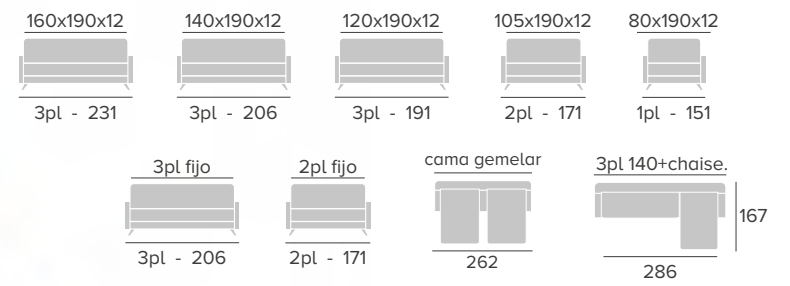

Cabezal abatible  
Tête articulée  
Reclining headrest

VERONA  
relax

605  
mesa

Acabados de marmol disponibles: / Finitions marbre disponibles:  
/ Marble finishes available:

SISTEMA DE APERTURA  
SYSTÈME D'OUVERTURE  
OPENING SYSTEM