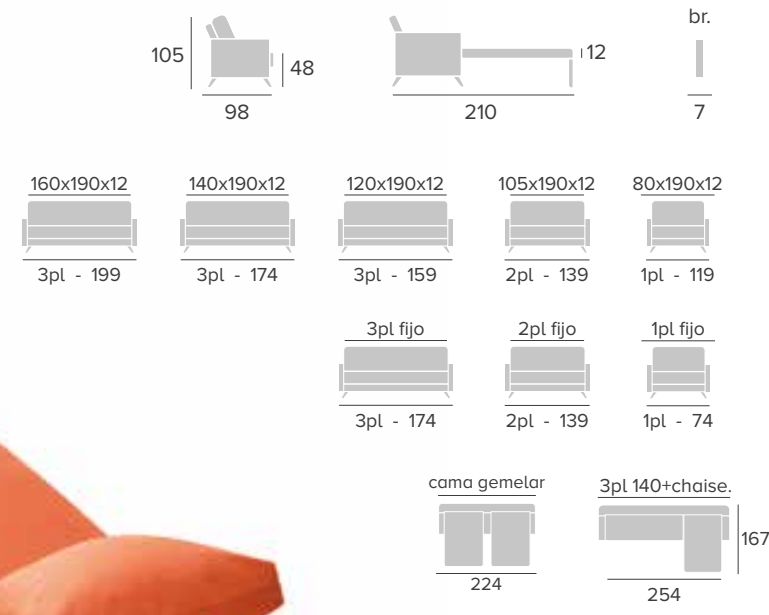

**PETIT**  
relax

**PETIT**  
sofá / relax

SISTEMA DE APERTURA

SYSTÈME D'OUVERTURE  
OPENING SYSTEM

TARIFA pág. 58

PETIT  
relax

SISTEMA DE APERTURA  
SYSTÈME D'OUVERTURE  
OPENING SYSTEM

- Opciones / Options / Options:
- Manual empuje / Eléctrico / 1 Motor elevador
  - Relax manuel / Électrique / Releveur 1 moteur
  - Manual recliner / Electric / Lift 1 motor