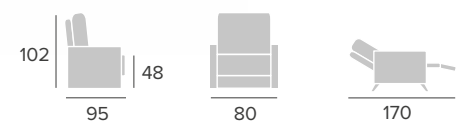

# PALERMO

relax

SISTEMA DE APERTURA

SYSTÈME D'OUVERTURE OPENING SYSTEM

Colchón de 18 cm  
Matelas de 18 cm  
Mattress of 18 cm

TARIFA pág. 38

- Opciones / Options / Options:
- Automático palanca / Palanca americana / Giratorio balancín / Eléctrico / 1 Motor elevador / 2 Motores elevadores
  - Manuel à poignet / Manuel à levier / Giratoire à bascule / Électrique / Releveur 1 moteur / Releveur 2 moteurs
  - Recliner with handle / American handle / Swivel system rocking / Electric / Lift 1 motor / Lift 2 motor