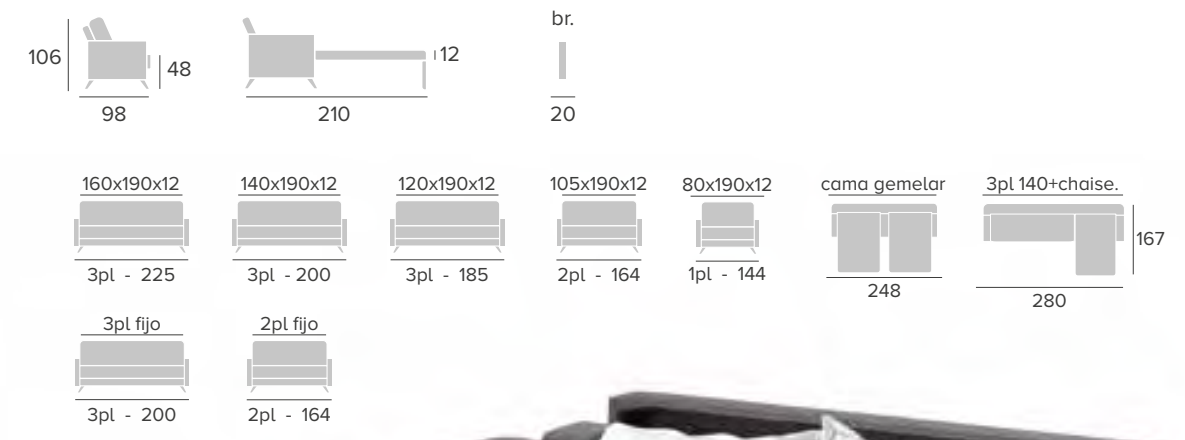

SISTEMA DE APERTURA

SYSTÈME D'OUVERTURE
OPENING SYSTEM

TARIFA pág. 28

VENECIA
relax

Opciones / Options / Options:
· Fijo / Manual empuje / Eléctrico / 1 Motor elevador
· Fixe / Relax manuel / Électrique / Releveur 1 moteur
· Fixe / Manual recliner / Electric / Lift 1 motor

525
mesa

1. Acabados de madera disponibles: / Finitions pour bois disponibles: / Wood finishes available:
2. Natural
     Naturel
     Natural
   - Miel
     Miel
     Honey
   - Cerezo
     Merisier
     Cherry
   - Wengue
     Wenge
     Wenge
   - Nogal
     Noyer
     Walnut