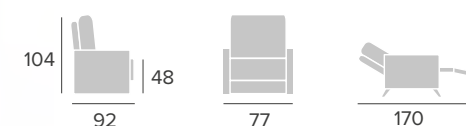

CATANIA

relax