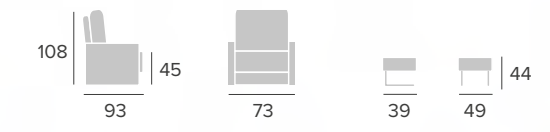

OLIVER
giratorio

sin mecanismo

INDICE

sin mecanismo