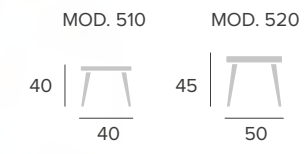

510-520
mesa