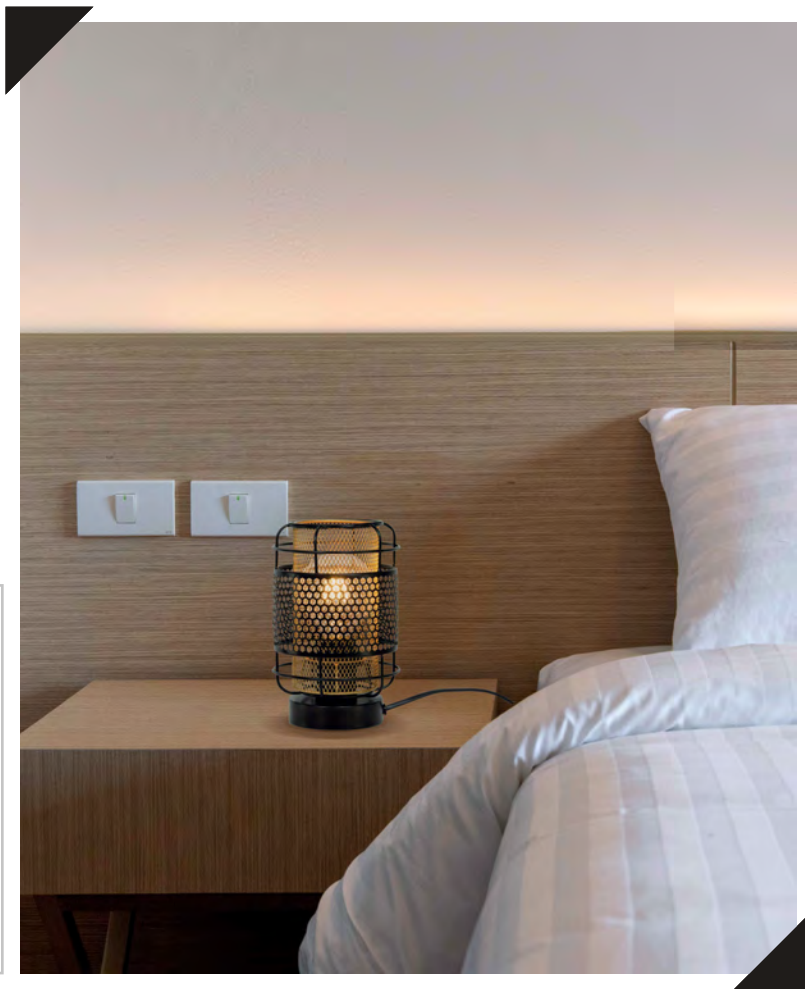

Diamètre : 18 cm
Hauteur : 21 cm
Longueur fil : 100 cm
Culot : E27
Puissance : 1X6 W LED

Vendu sans ampoule

Complétez avec :

- Les suspensions p 72

- Les appliques p 142-143

- Le plafonnier p 143

- L'ampoule p 192