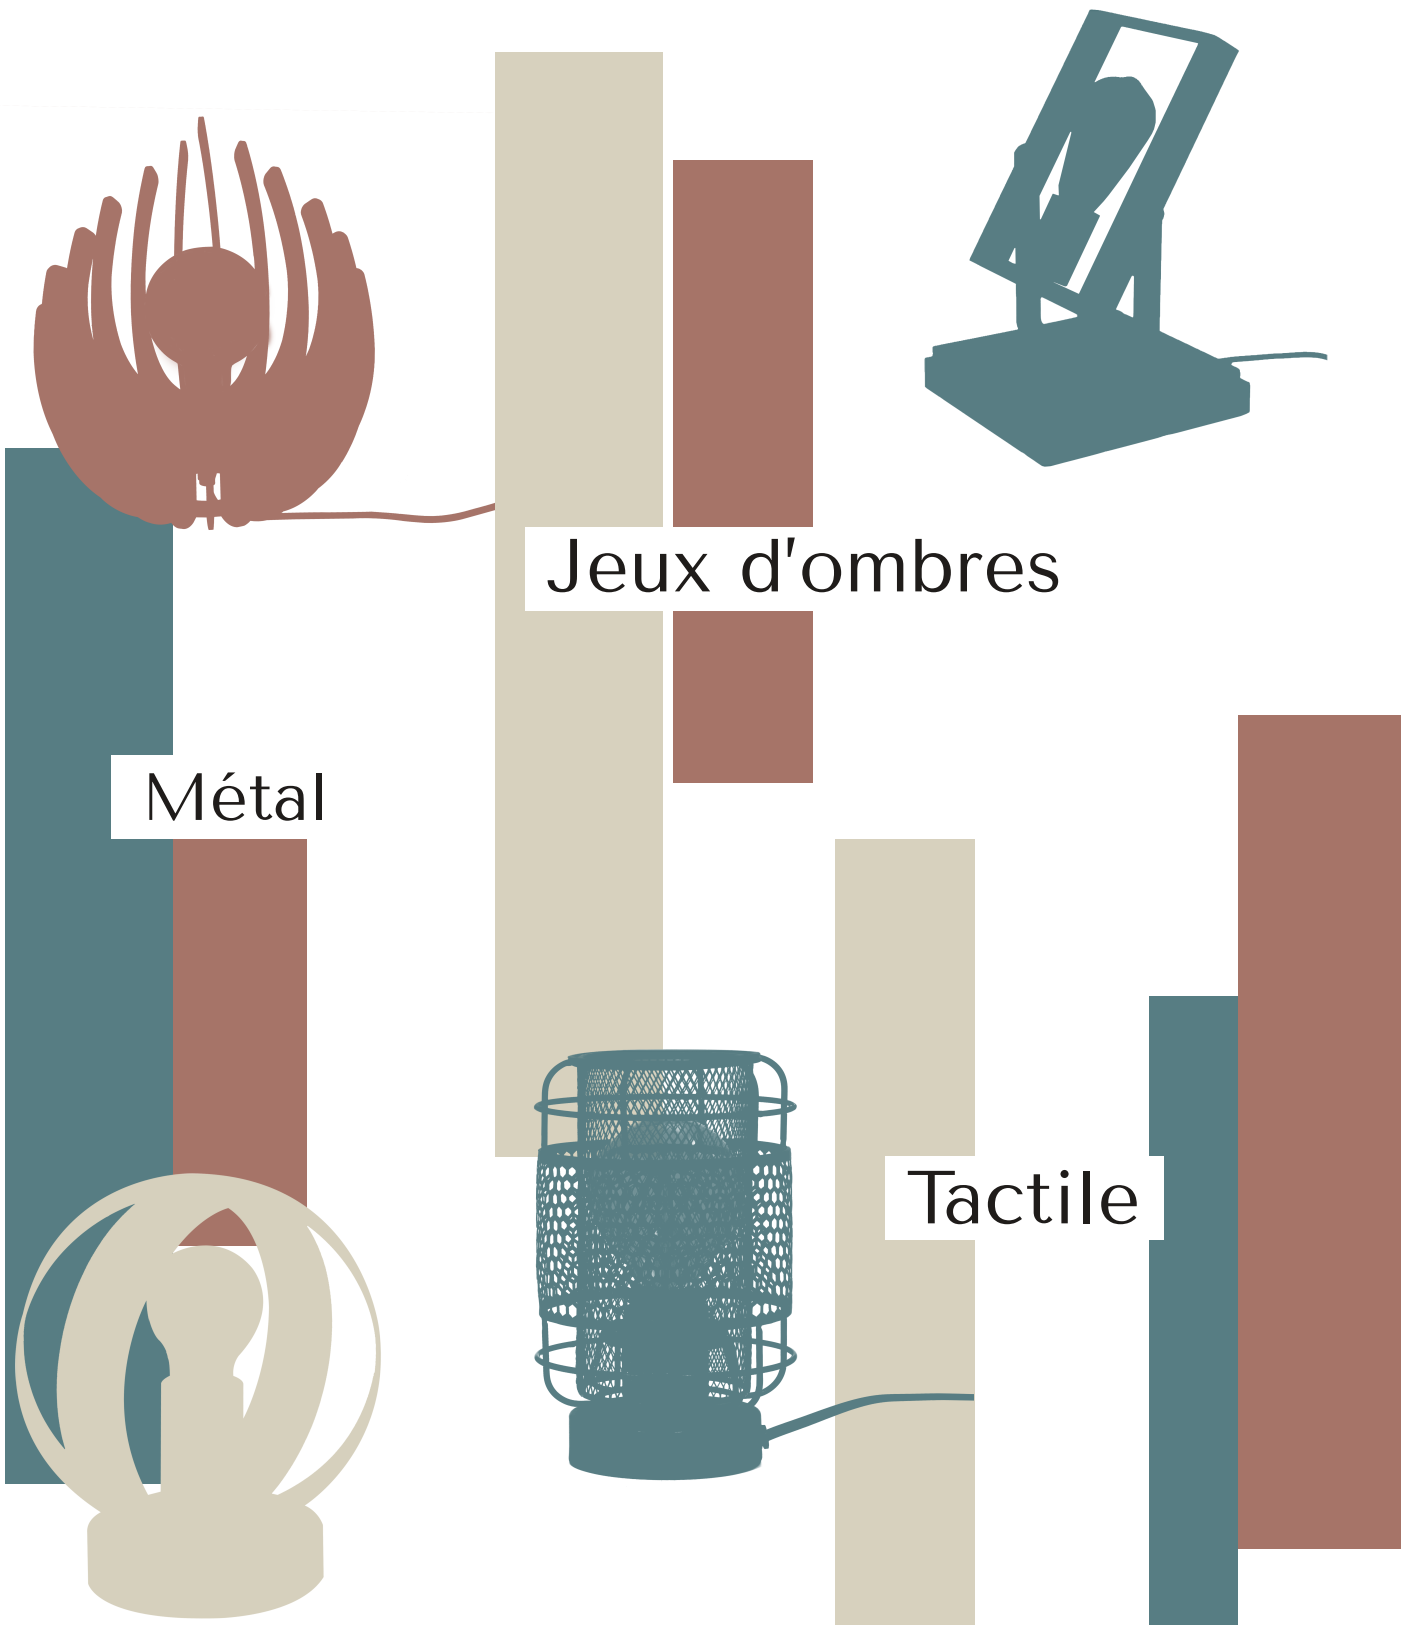

LAMPES

Découvrez tous nos modèles