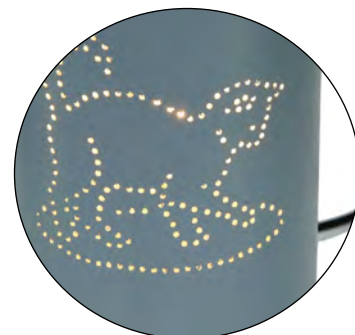

Coloris : Blanc/Chromé

Référence : 228082