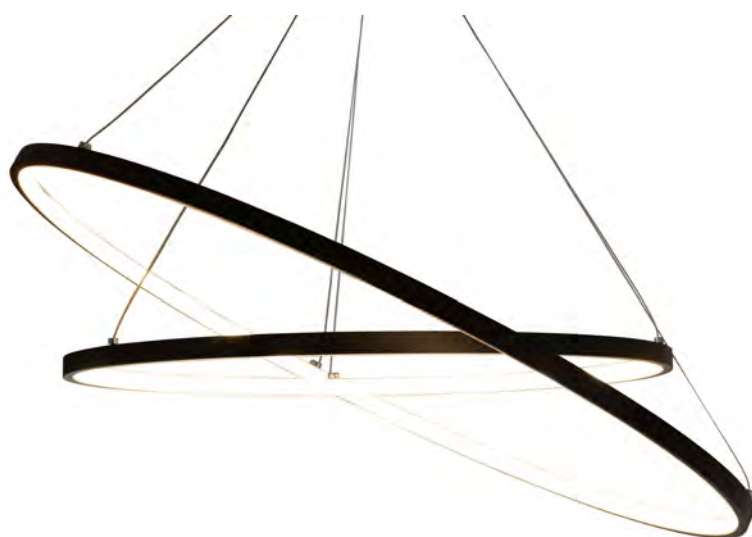

Référence :
433000

VÉCLON 2

Déposé 2021 ©

Matériaux :

Bois

Diamètre : 60/80 cm
Hauteur cercle : 2.5 cm
Longueur fil : 250 cm max.
LED intégrée : 72 W
Dimmable
4752 lm
3000 k à
6000k

Garantie 5 ans

REF 432110

Coloris :
Naturel / Chromé

Référence :
432110_WW_CW_D

VÉCLON 2

Déposé 2021 ©

Matériaux :

Aluminium

Diamètre : 60/80 cm
Hauteur cercle : 2,5 cm
Longueur fil : 250 cm max.
LED intégrée : 72 W
Dimmable
4752 lm
3000 k à
6000 k

Matériaux :

Aluminium

Diamètre : 60 cm
Hauteur cercle : 2.5 cm
Longueur fil : 125 cm max.
LED intégrée : 50 W
1760 lm
3000 k

Garantie 5 ans

Coloris :

Noir

Référence :

436910_WW_D

CÉCLON 80 LED

Déposé 2020 ©

Matériaux :

Bois

Diamètre : 80 cm
Hauteur cercle : 2.5 cm
Longueur fil : 125 cm max.
LED intégrée : 50 W
3150 lm
3000 k

Garantie 5 ans

Coloris :
Naturel / Chromé

Référence :
438110_WW_D