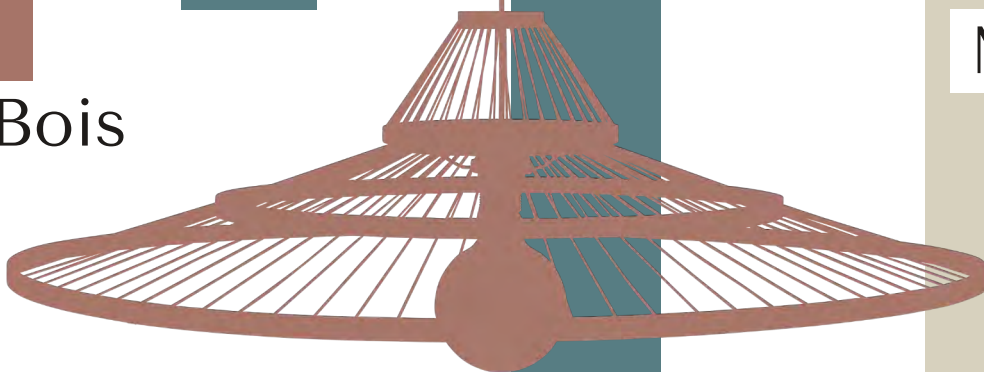

SUSPENSIONS

Découvrez tous nos modèles

Graphique

Bois

Métal