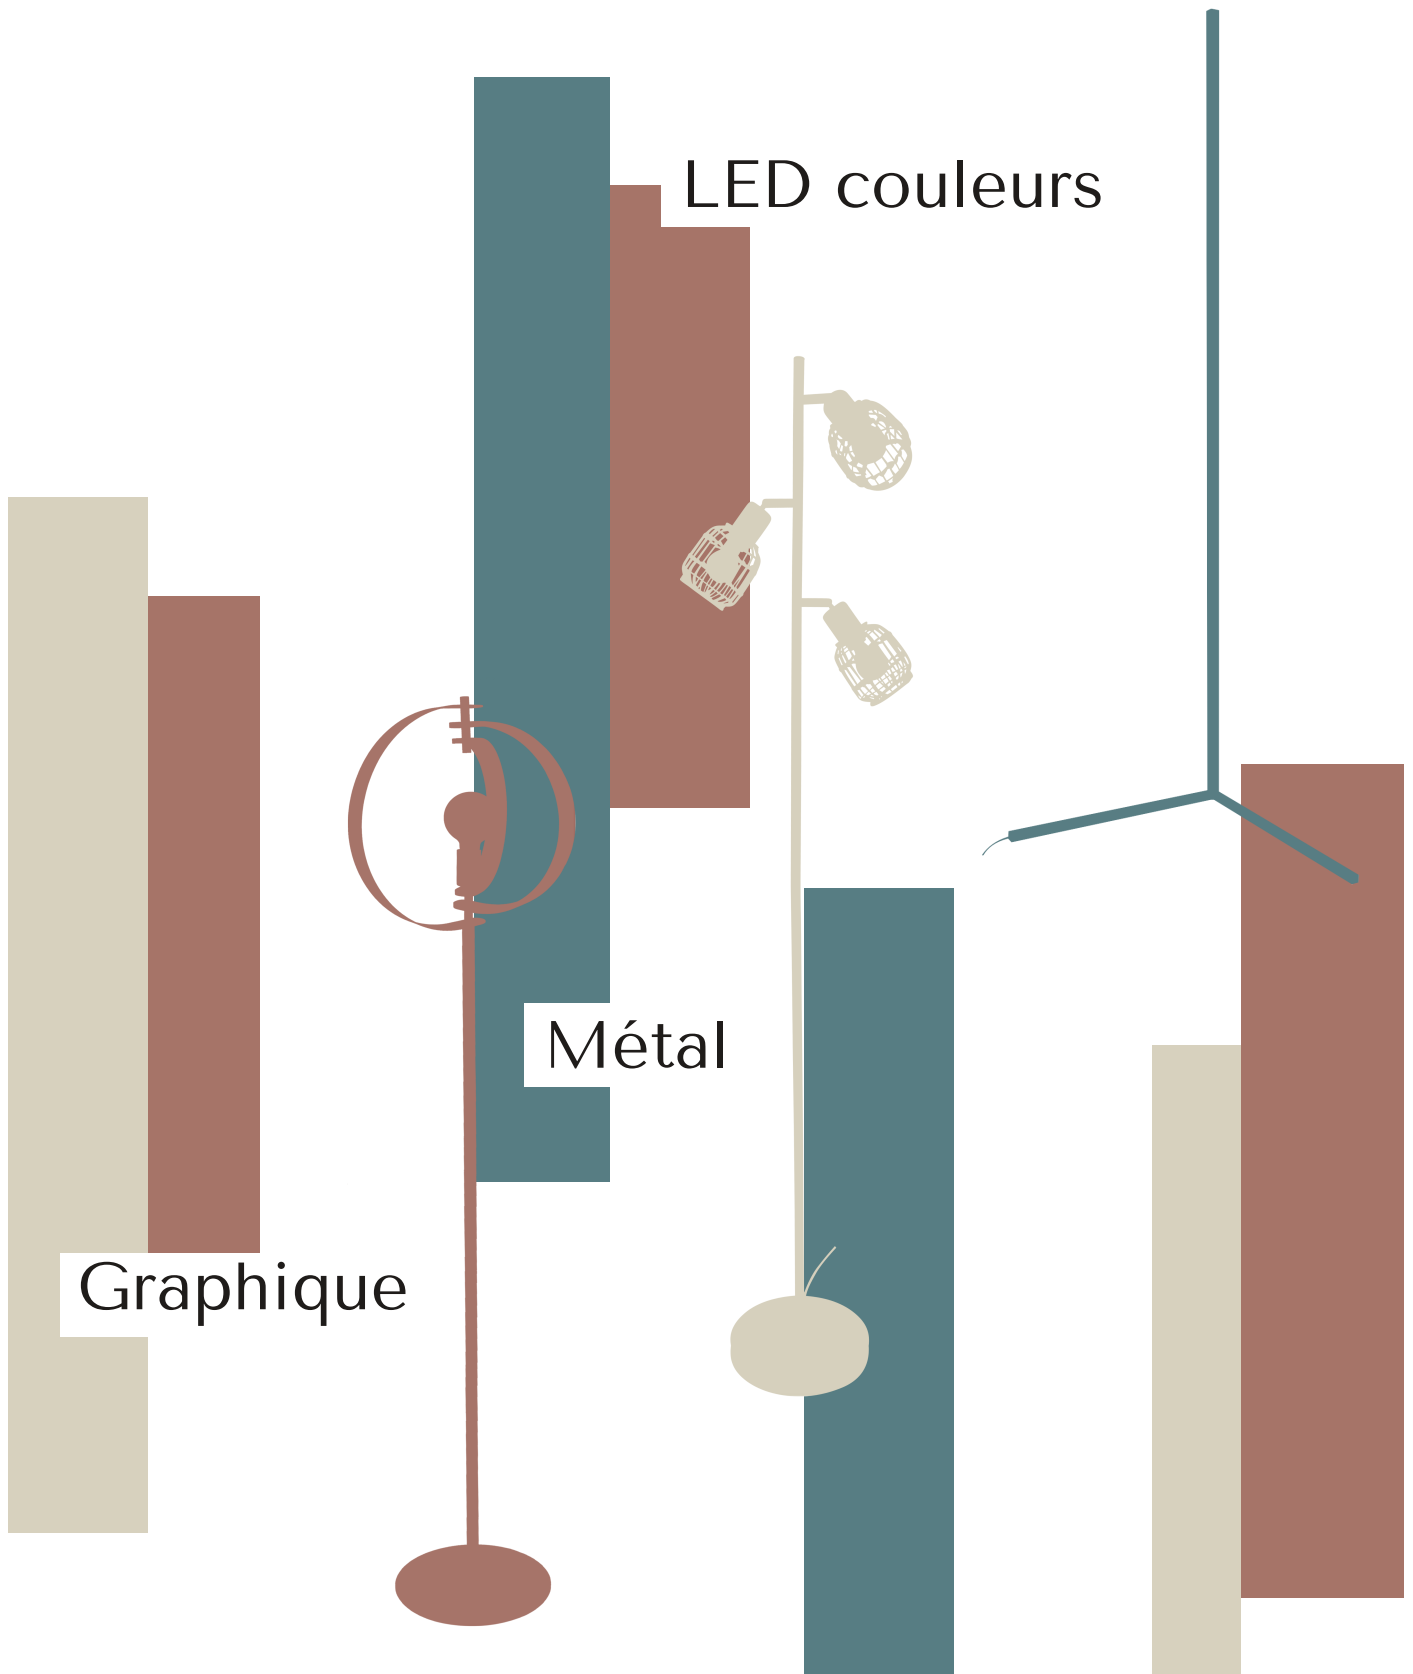

Hauteur : 26 cm

Culot : E27

Puissance : 1X4 W LED

Coloris :

Transparent / Antique

Référence : 432054

LAMPADAIRES

Découvrez tous nos modèles