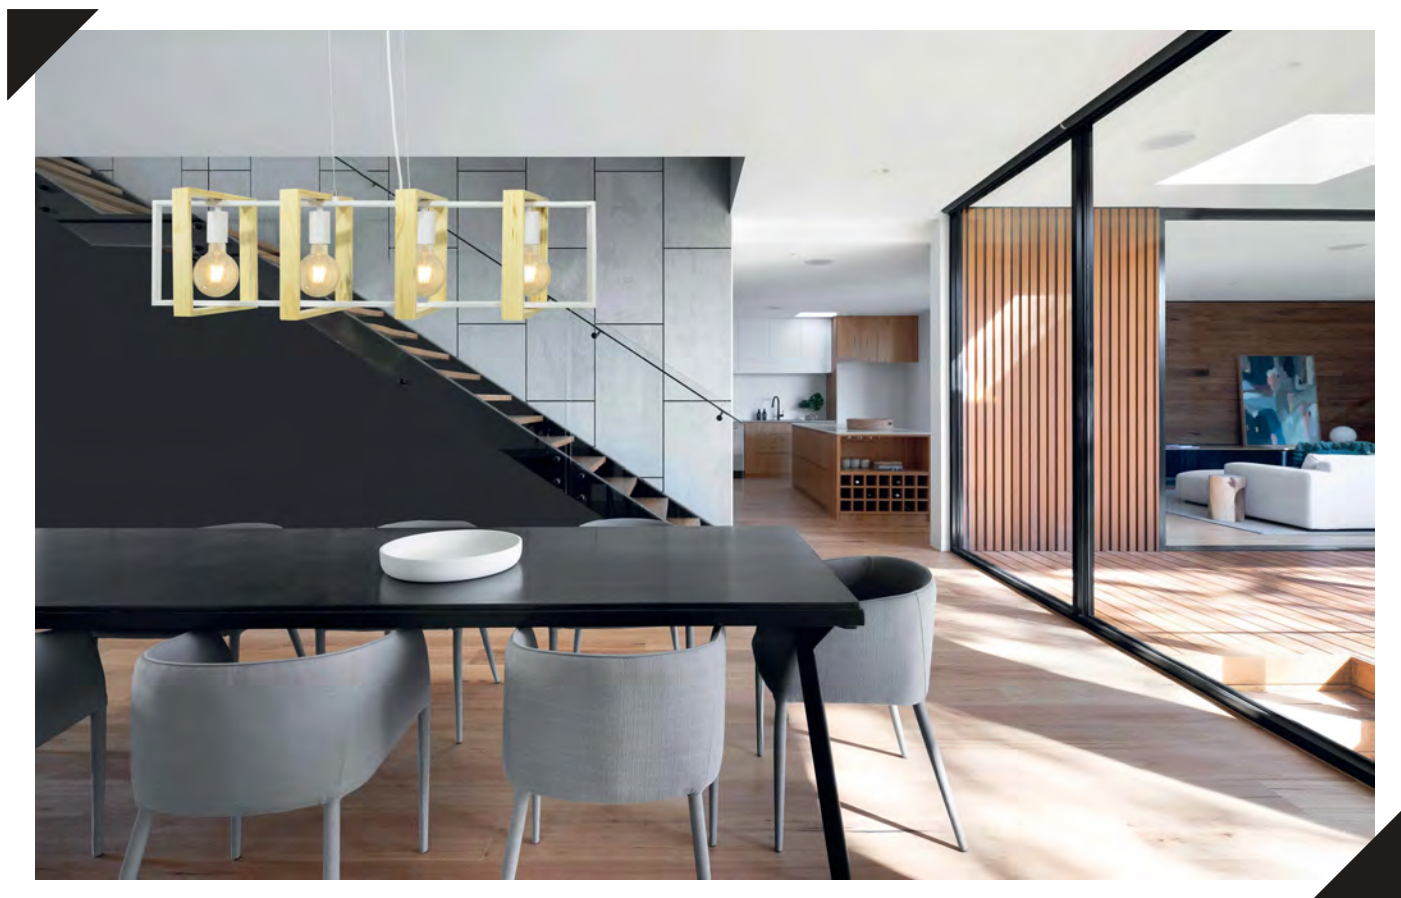

Coloris :

Blanc / Naturel

Référence : 302079

WOOLI

Déposé 2021 ©

Matériaux :

Bois Hévéa / Métal

Longueur : 90 cm
Hauteur : 24 - 140 cm
Longueur fil : 116 cm
Culot : E27
Puissance : 4x8 W LED