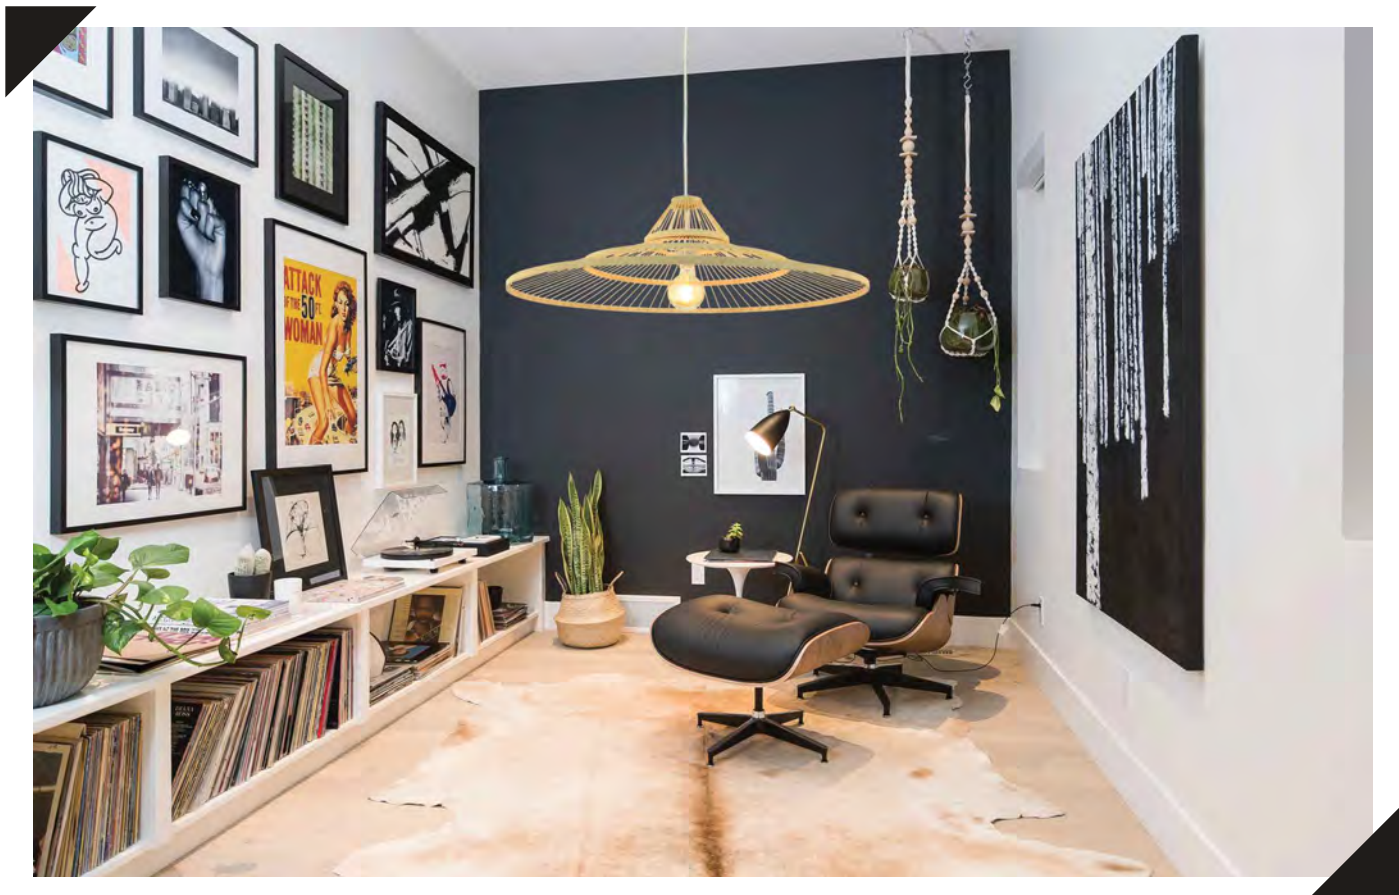

ADELA

Déposé 2020 ©