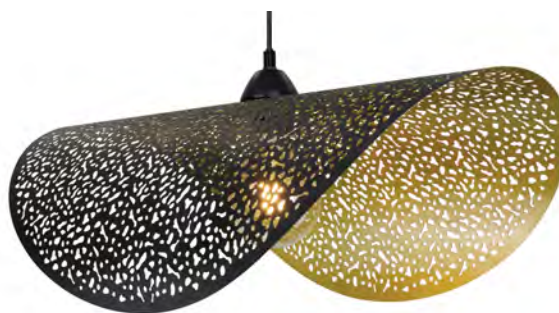

Coloris : Noir / Doré

Référence : 309912