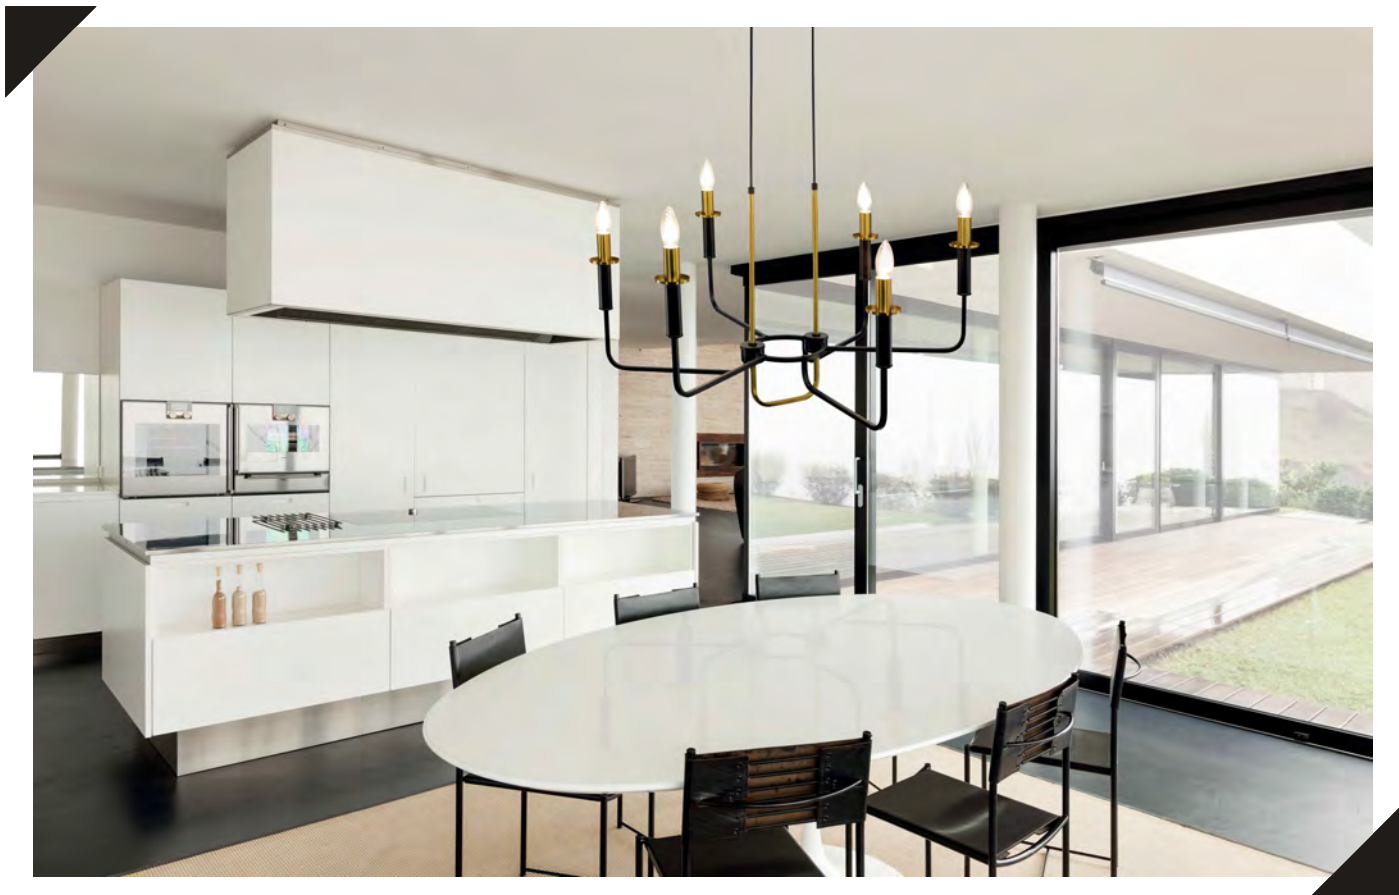

REF 306972

Coloris :
Noir / Doré

Référence :
306972

NILUME

Déposé 2021 ©

Matériaux :

Métal

Longueur : 80 cm
Hauteur : 46 - 196 cm
Longueur fil : 150 cm
Culot : E14
Puissance : 6x4 W