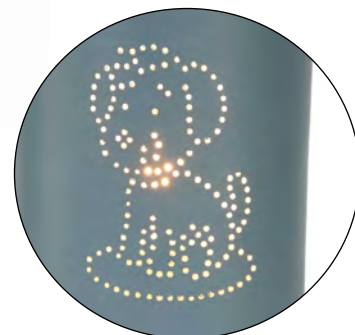

Coloris : Gris bleu/Chromé

Référence : 228783